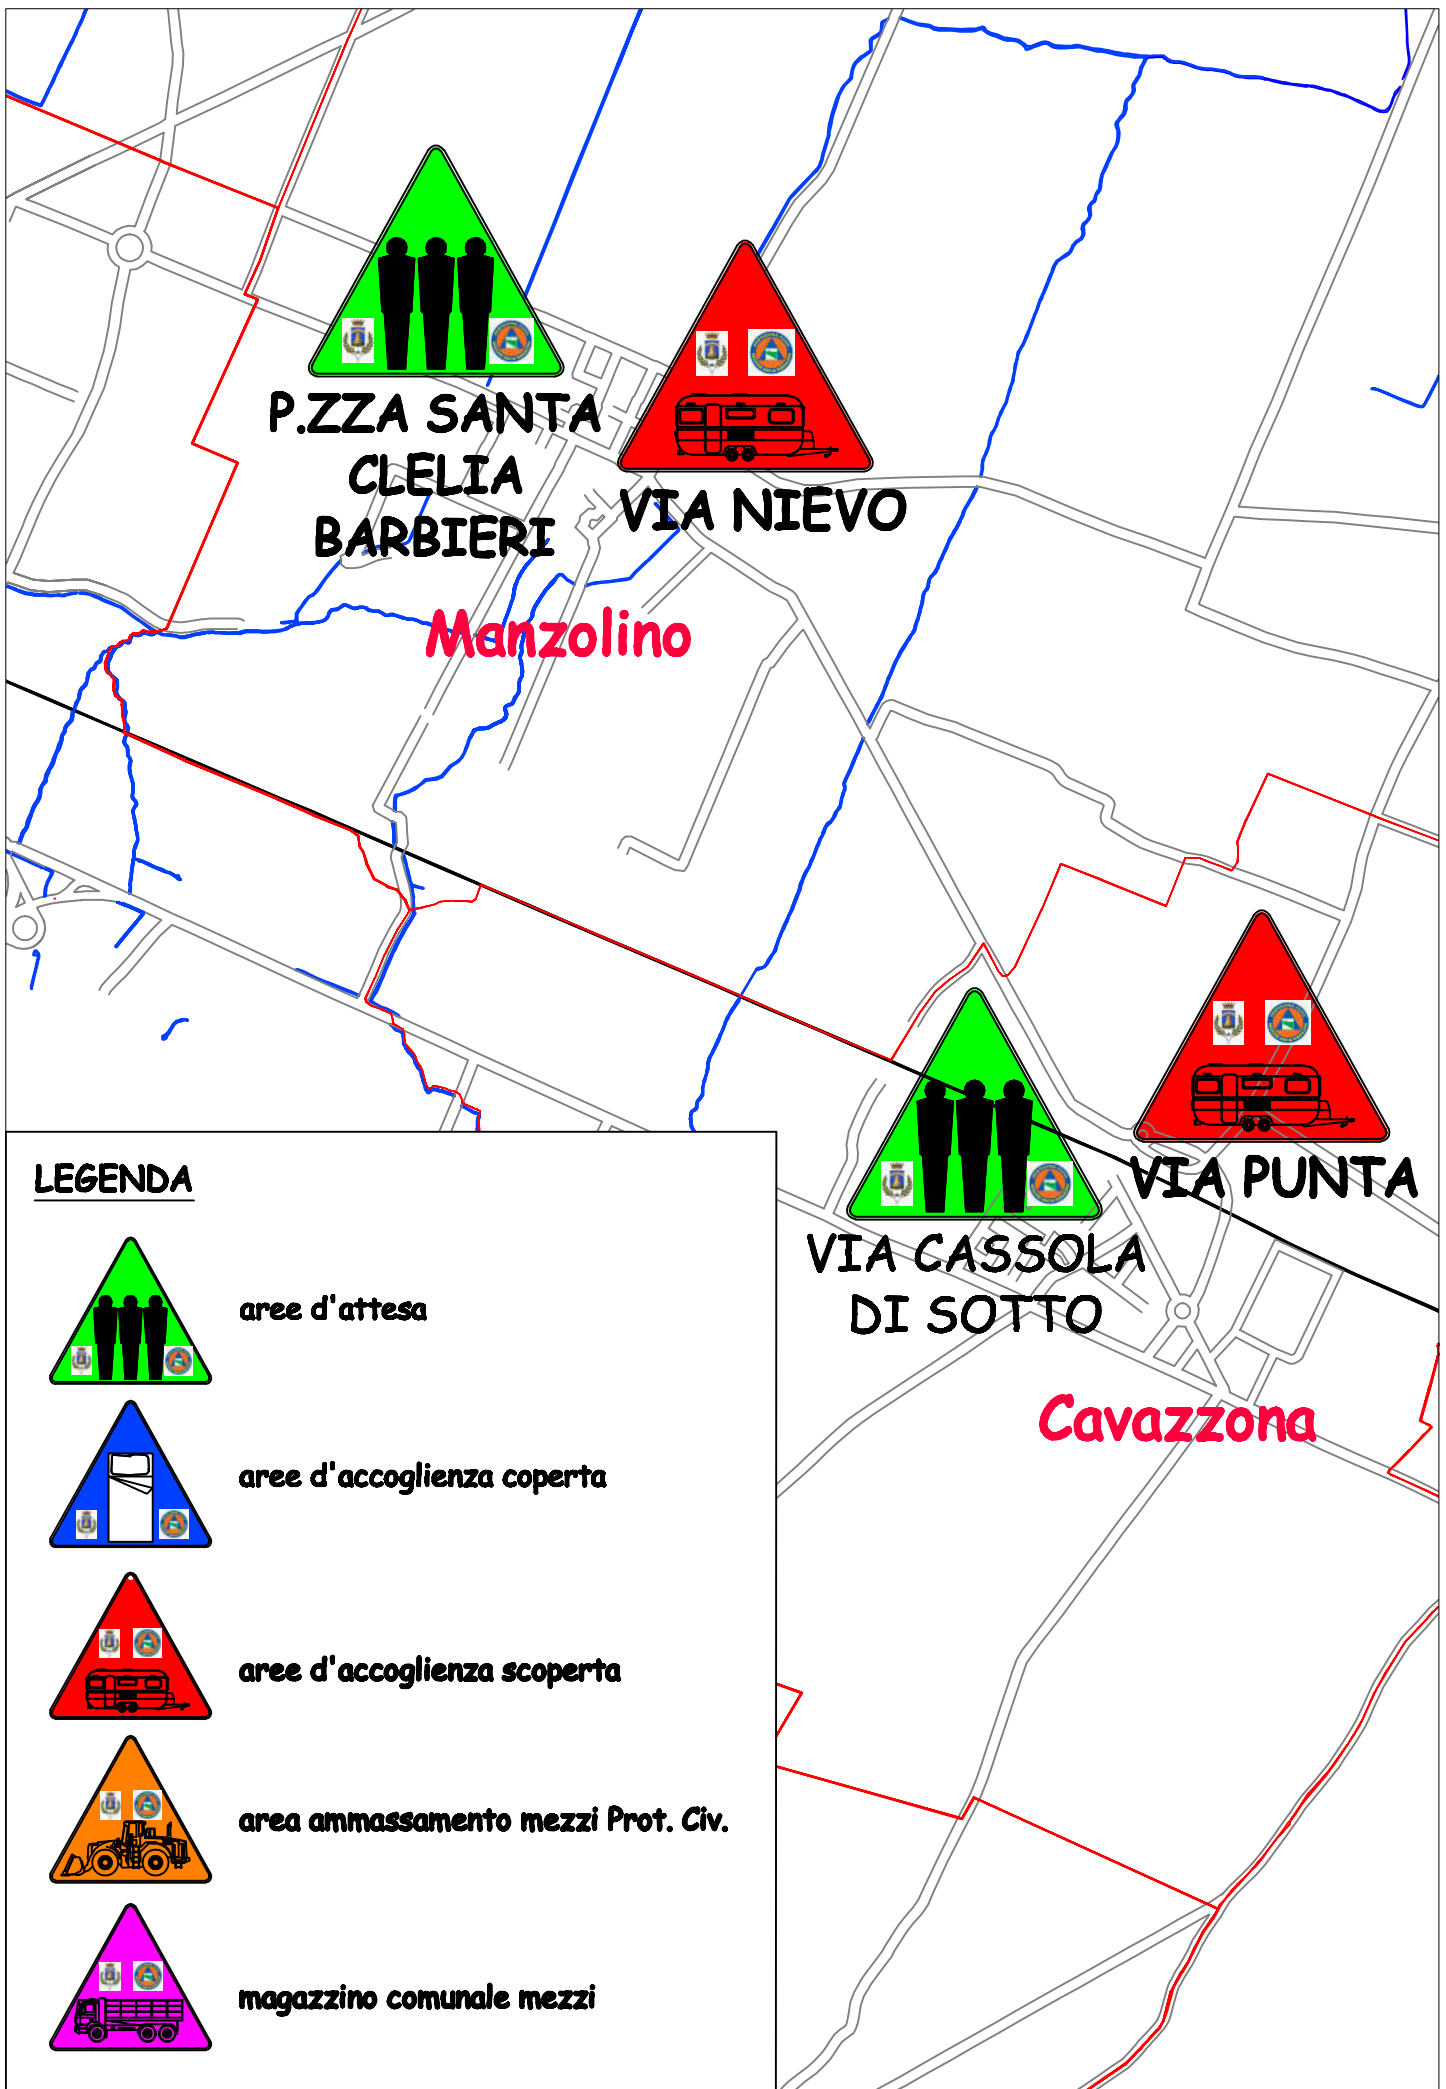

Elenco aree di emergenza ed eventuali referenti

N.B. Una copia delle chiavi delle aree di emergenza deve essere fisicamente presente presso il COC

N.	Area di attesa	Luogo/indirizzo	Referente per l'attivazione dell'area	Recapito	Note
1	Piazza	P.zza della Vittoria (capoluogo)	Area pubblica		
2	Piazza	P.zza Matteotti (Piumazzo)	Area pubblica		
3	Parcheggio Centro Sportivo	Via Chiesa (Gaggio)	Area pubblica		
4	Parcheggio	Cassola di Sotto angolo SS9 via Emilia (Cavazzona)	Area pubblica		
5	Piazza	P.zza S. Clelia Barbieri (Manzolino)	Area pubblica		
N.	Area di accoglienza coperta	Luogo/indirizzo	Referente per l'attivazione dell'area (chi ha le chiavi)	Recapito	Note
1	Palestra "Palazzetto dello Sport"	Capoluogo via Magenta (capoluogo)	ARCI Polisportiva Castelfranco via A. Costa, 29		
2	Palestra "Cupole"	P.le Braglia/Via Palestro (capoluogo)	ARCI Polisportiva Castelfranco via A. Costa, 29		
3	Palestra della Scuola	P.le Don Zeno			

LEGENDA

aree d'attesa

aree d'accoglienza coperta

aree d'accoglienza scoperta

area ammassamento mezzi Prot. Civ.

magazzino comunale mezzi

**P.ZZA SANTA
CLELIA
BARBIERI**

VIA NIEVO

Manzolino

VIA PUNTA

**VIA CASSOLA
DI SOTTO**

Cavazzona

LEGENDA

aree d'attesa

aree d'accoglienza coperta

aree d'accoglienza scoperta