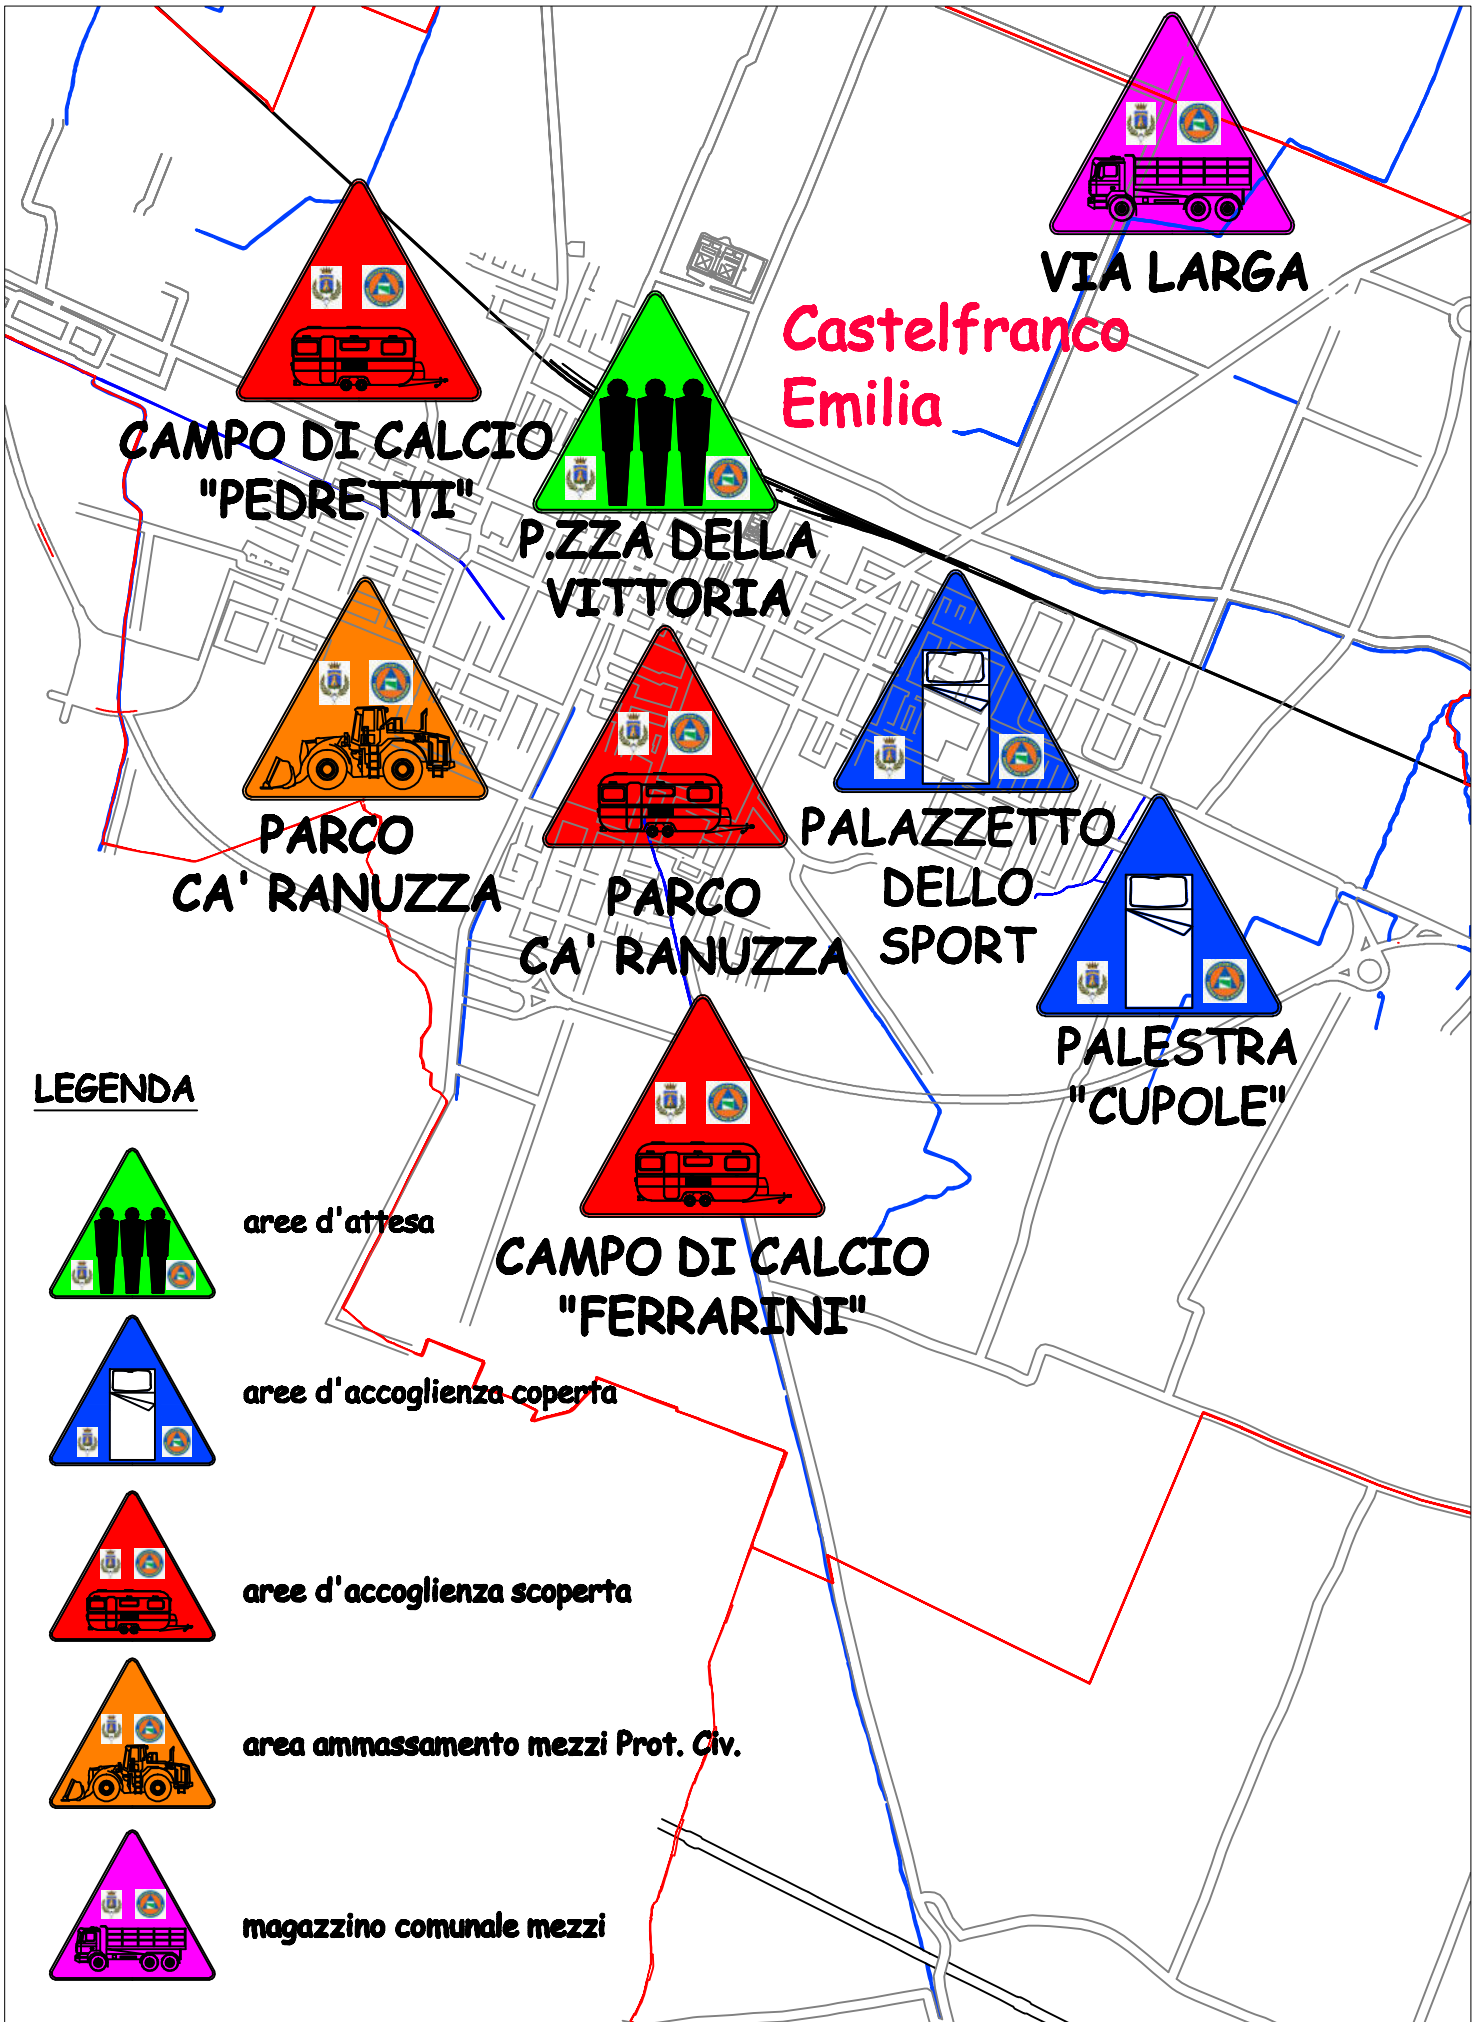

N.	Area ammassamento mezzi Protezione Civile	Luogo/indirizzo	Referente per l'attivazione dell'area (chi ha le chiavi)	Recapito	Note
1	Parco Ca' Ranuzza	Capoluogo via Nenni	Parco pubblico non recintato		
2	Campo di calcio Gaggio	Loc. Gaggio Via Chiesa. 57	ARCI Polisportiva Gaggio via Chiesa, 57		
3	Campo di calcio Piumazzo	Loc. Piumazzo via Libertà, 10	Coop. Ricr. Cultura e Sport Polisportiva Piumazzo via Muzza Corona, 159/A		
N.	Magazzino mezzi comunali	Luogo/indirizzo	Referente per l'attivazione dell'area (chi ha le chiavi)	Recapito	Note
1	Magazzino comunale	Via Larga	Resp. Materiali e mezzi.		

LEGENDA

aree d'attesa

aree d'accoglienza coperta

aree d'accoglienza scoperta

area ammassamento mezzi Prot. Civ.

magazzino comunale mezzi