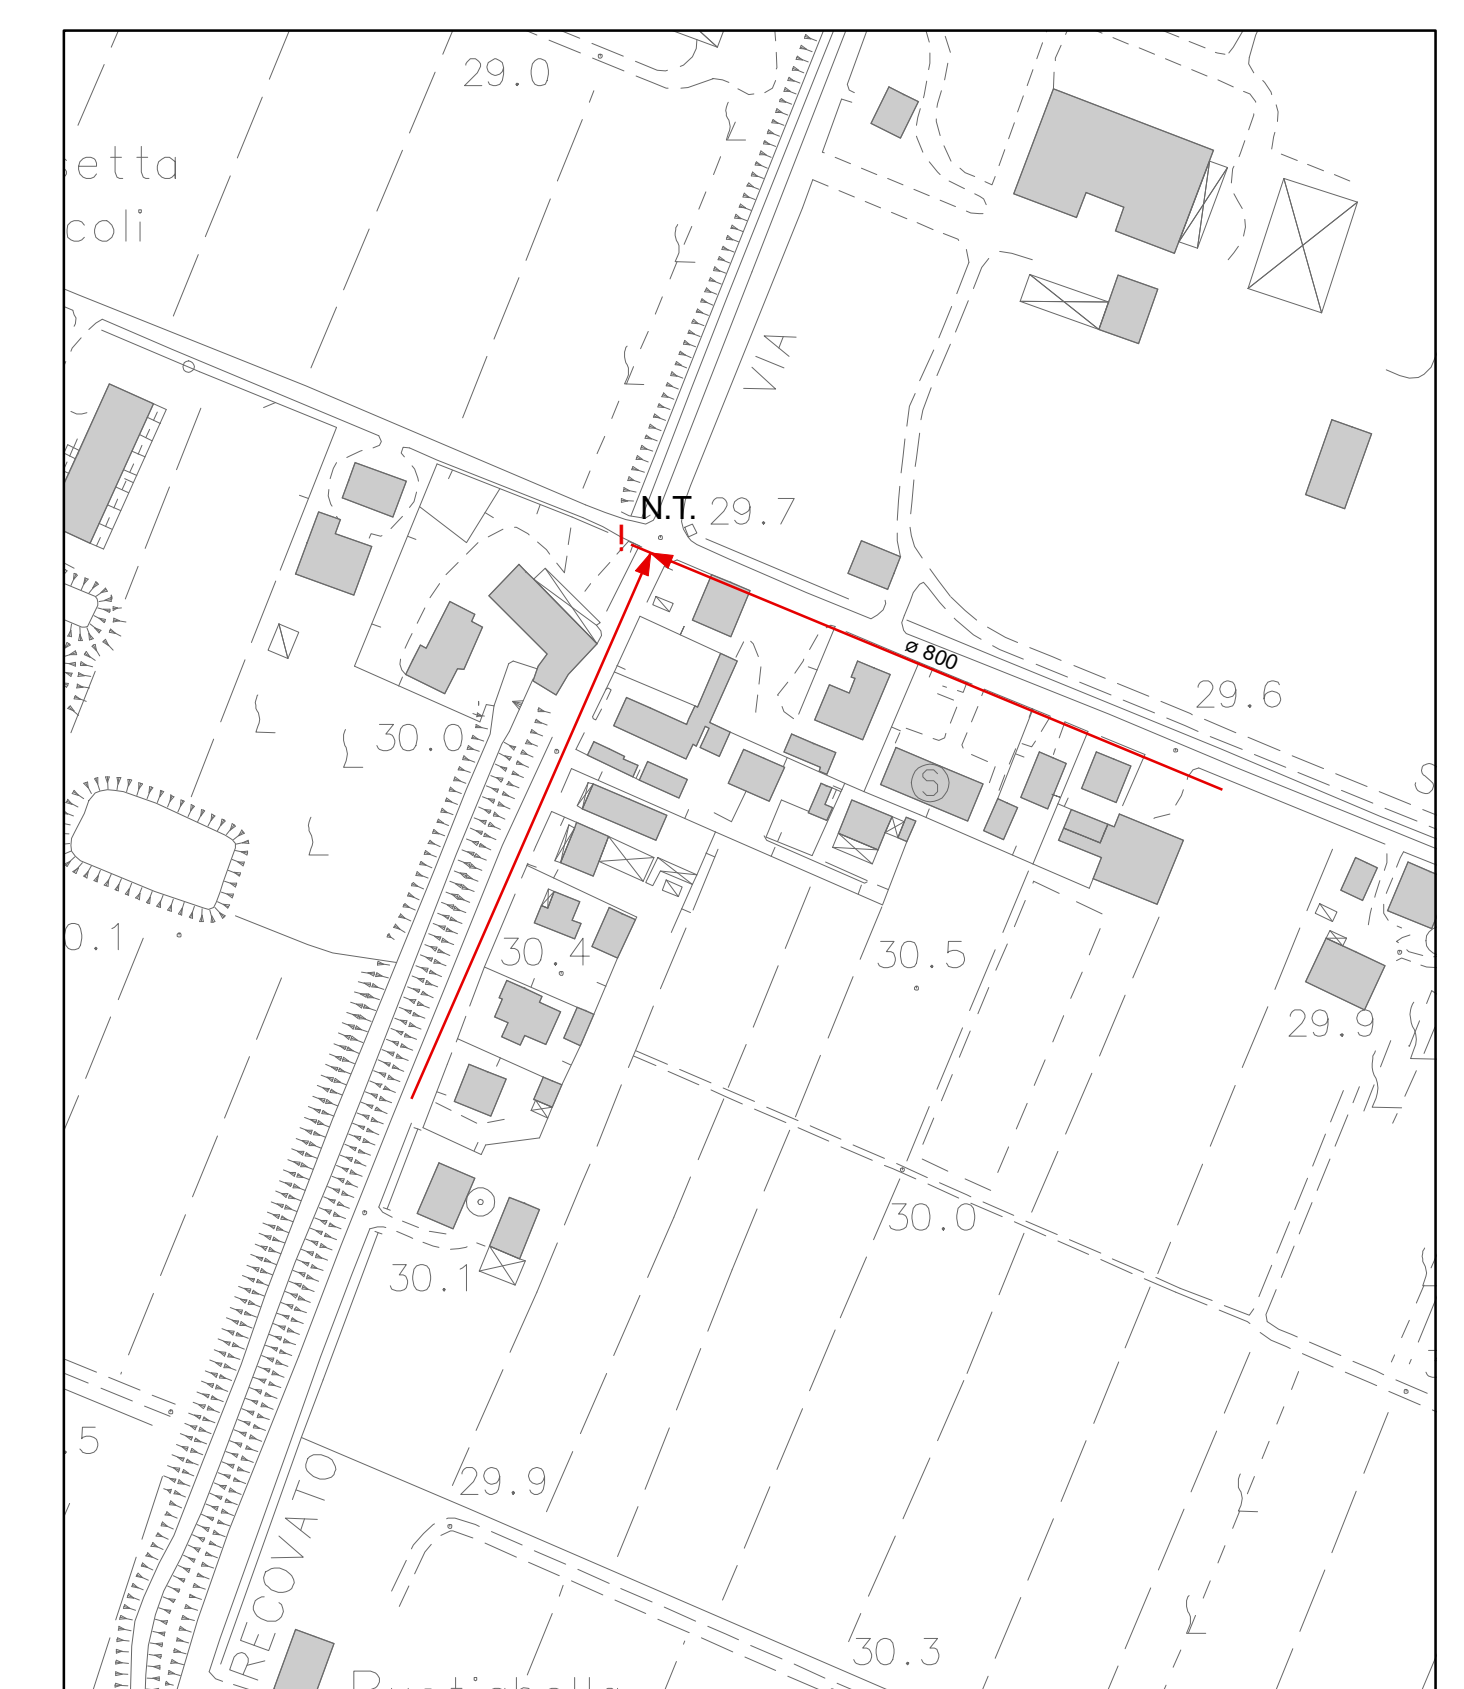

CASTELFRANCO EMILIA
Provincia di Modena

CARTA DEI TRATTI FOGNARI PUBBLICI E PRIVATI

Gaggio, Recovato

a cura del Settore Tutela e Gestione dei Beni Culturali e Paesaggistici
Servizi Ambientali

Scala: 1:2.000

Tavola 1

Legenda

- fognatura di comparto bianca in pressione
- fognatura di comparto bianca a pelo libero
- fognatura di comparto mista a pelo libero
- fognatura di comparto nera in pressione
- fognatura di comparto nera a pelo libero
- fognatura di comparto da depuratore
- fognatura pubblica bianca in pressione
- fognatura pubblica bianca a pelo libero
- fognatura pubblica canale fognario
- fognatura pubblica abbandonata
- fognatura pubblica mista in pressione
- fognatura pubblica mista a pelo libero
- fognatura pubblica nera in pressione
- fognatura pubblica nera a pelo libero
- fognatura pubblica da depuratore o scolmatore
- San Cesario mista in pressione
- Tombinamento di corso d'acqua
- fognatura pubblica pompa di sollevamento
- fognatura pubblica scarico acque bianche
- fognatura pubblica scarico acque miste o nere
- fognatura pubblica scolmatore di piena
- fognatura di comparto pompa di sollevamento
- fognatura di comparto scarico acque bianche
- fognatura di comparto scarico acque miste o nere
- fognatura di comparto scolmatore di piena
- sistema di trattamento