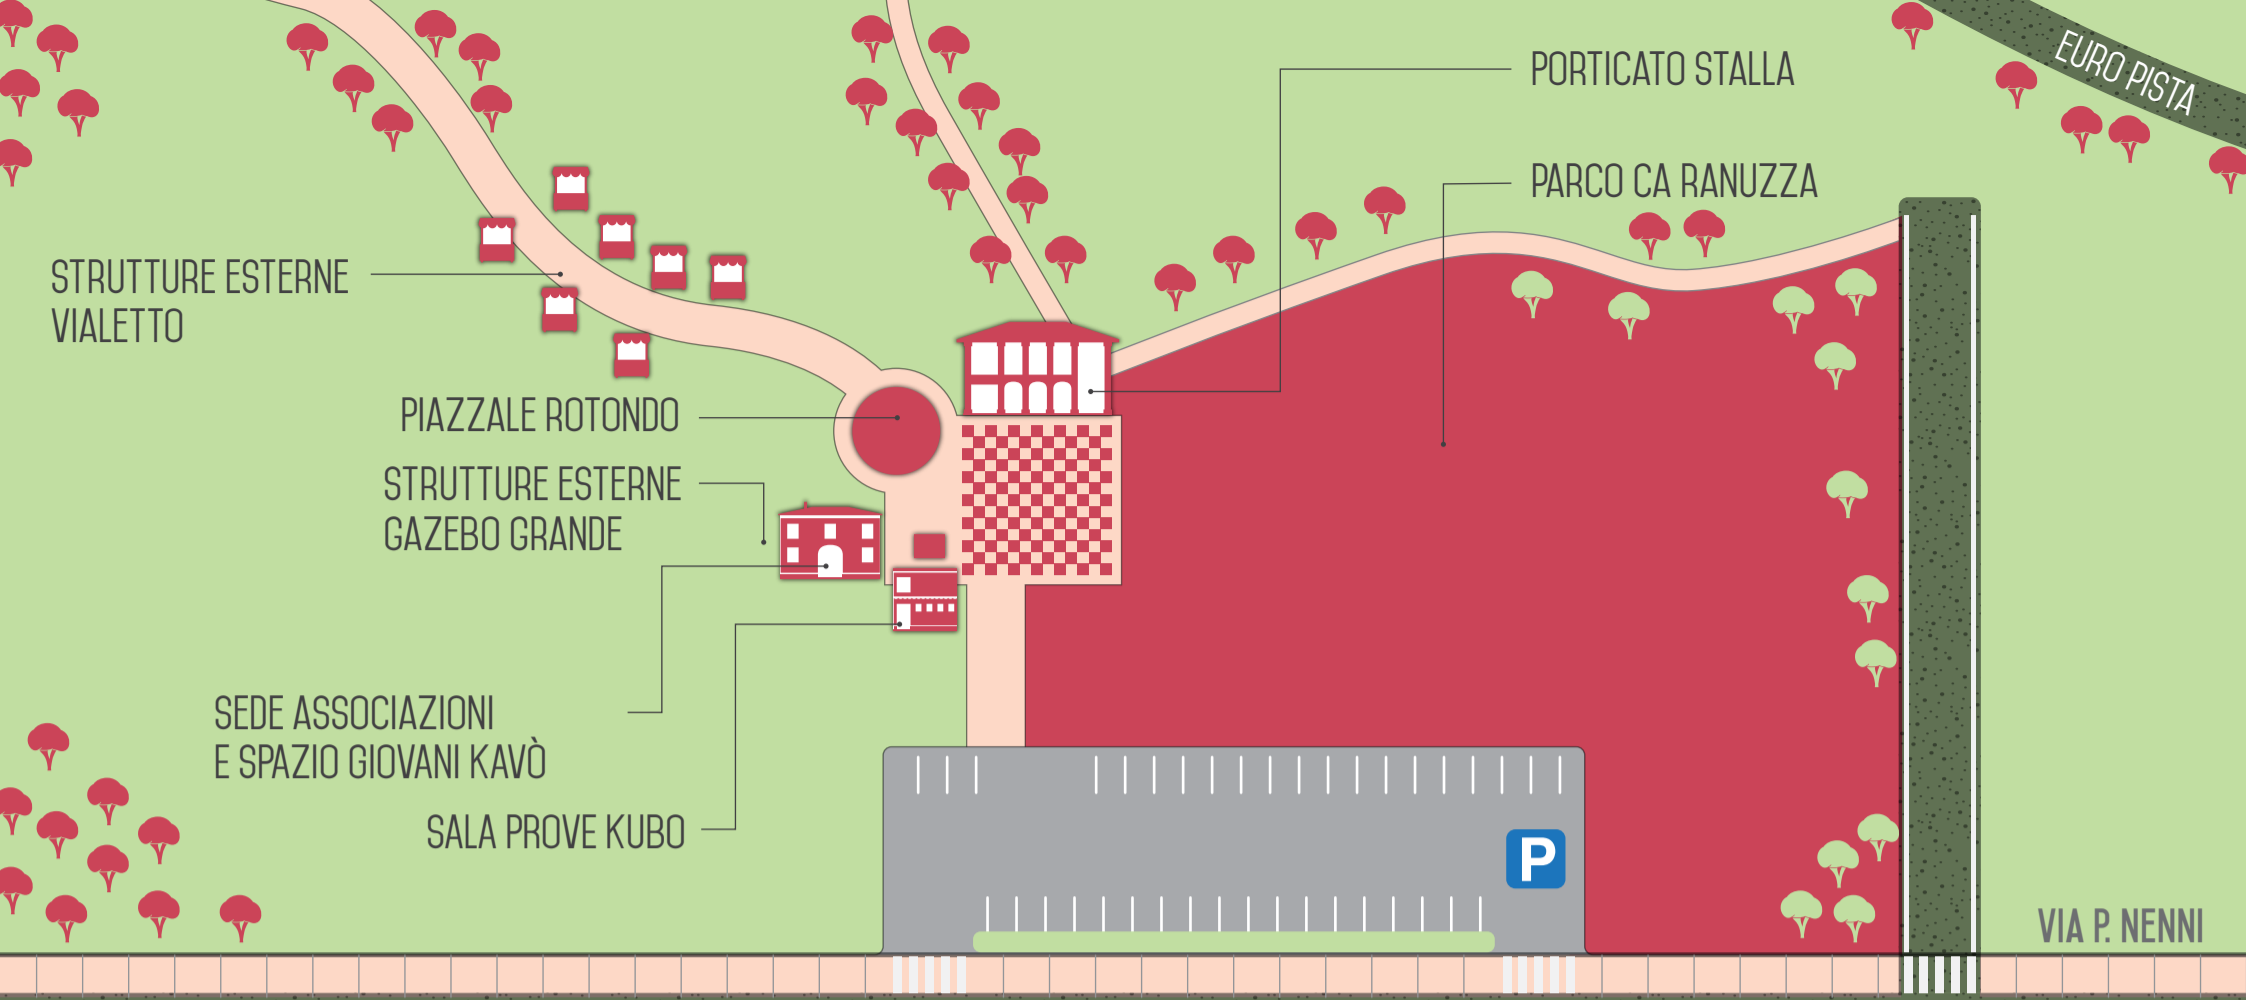

Giugno

MART 03/06/2014

16.00 - 20.00
PIAZZALE ROTONDO
MINI TORNEO DI PROVE SPORTIVE, GIOCOLERIA E ATTIVITÀ LUDICHE ALL'APERTO
EDUCATIVA DI STRADA E SPAZIO GIOVANI KAVÒ / OPEN GROUP

MERC 04/06/2014

17.00 - 19.00
ASSOCIAZIONE CA' RANUZZA
IMPARIAMO A CONOSCERE I COLORI DELLA SALUTE
CREAZIONE DI TOVAGLIETTE COLORATE. LABORATORI CREATIVI (2 - 6 ANNI)
COOP ESTENSE

GIOV 05/06/2014

16.30 - 18.30
ASSOCIAZIONE CA' RANUZZA
LETTURE AL PARCO (3 - 6 ANNI)
BUGSBUNNY

SAB 07/06/2014

9.30 - 12.00
PORTICATO STALLA
ARTE E CREATIVITÀ AL PARCO
PRODUZIONE ARTISTICHE CON MATERIALI DI RECUPERO
LABORATORI CREATIVI (0 - 6 ANNI)
COMUNE DI CASTELFRANCO EMILIA

MERC 11/06/2014

10.00 - 12.00
ASSOCIAZIONE CA' RANUZZA
UNA CASA PER LE COCCINELLE. DARE LIBERO SFOGO ALLA PROPRIA MANUALITÀ E CREATIVITÀ PER CREARE UNA CASETTA PER LE COCCINELLE DA INSERIRE NEL PROPRIO GIARDINO.
LABORATORIO CREATIVO (6 - 11 ANNI) MAX 10 PARTECIPANTI
IL LUCERNAIO

17.00 - 19.00
ASSOCIAZIONE CA' RANUZZA
IMPARIAMO A CONOSCERE I COLORI DELLA SALUTE
CREAZIONE DI TOVAGLIETTE COLORATE
LABORATORI CREATIVI (2 - 6 ANNI)
COOP ESTENSE

GIOV 12/06/2014

16.30 - 18.30
ASSOCIAZIONE CA' RANUZZA
LETTURE AL PARCO (3 - 6 ANNI)
BUGSBUNNY

VEN 13/06/2014

FESTA DEL VOLONTARIATO E DEI POPOLI
20.00
STRUTTURE ESTERNE/VIALETTTO
BANDA MUSICALE DI CASTELFRANCO EMILIA
21.00
STRUTTURE ESTERNE/VIALETTTO
BANDA MUSICALE DI MANZOLINO
CONSULTA DEL VOLONTARIATO

SAB 14/06/2014

FESTA DEL VOLONTARIATO E DEI POPOLI
9.30 - 12.00
PORTICATO STALLA
ARTE E CREATIVITÀ AL PARCO
PRODUZIONE ARTISTICHE CON MATERIALI DI RECUPERO
LABORATORI CREATIVI (0 - 6 ANNI)
COMUNE DI CASTELFRANCO EMILIA

21.00
STRUTTURE ESTERNE/VIALETTTO
MAGIC ROCK
CONSULTA DEL VOLONTARIATO

DOM 15/06/2014

FESTA DEL VOLONTARIATO E DEI POPOLI
SLIDE DOWN WEEK - TORNEO DI CALCETTO SAPONATO (APERTURA: BAR 18.00 / CUCINA H 19.30)
21.00
STRUTTURE ESTERNE/VIALETTTO
CONCERTO GLI EVERGREEN
CONSULTA DEL VOLONTARIATO

DALLE 18.00
STRUTTURE ESTERNE/GAZEBO GRANDE
SLIDE DOWN WEEK
DALLE 20.30
STRUTTURE ESTERNE/GAZEBO GRANDE
CASTELLO CONTRO TUTTI
GIOCHI SAPONATI
SLIDE DOWN WEEK

LUN 16/06/2014

SLIDE DOWN WEEK - TORNEO DI CALCETTO SAPONATO (APERTURA: BAR 18.00 / CUCINA H 19.30)
DALLE 18.00
STRUTTURE ESTERNE/GAZEBO GRANDE
INIZIO TORNEO JUNIOR
DALLE 20.00
STRUTTURE ESTERNE/GAZEBO GRANDE
INIZIO TORNEI SENIOR
DALLE 21.00
STRUTTURE ESTERNE/GAZEBO GRANDE
SERATA MUSICALE
SLIDE DOWN WEEK

MART 17/06/2014

SLIDE DOWN WEEK - TORNEO DI CALCETTO SAPONATO (APERTURA: BAR 18.00 / CUCINA H 19.30)
DALLE 18.00
STRUTTURE ESTERNE/GAZEBO GRANDE
INIZIO TORNEO JUNIOR
DALLE 20.00
STRUTTURE ESTERNE/GAZEBO GRANDE
INIZIO TORNEI SENIOR
DALLE 21.00
STRUTTURE ESTERNE/GAZEBO GRANDE
SUCAFRUTTA
DALLE 21.00
STRUTTURE ESTERNE/GAZEBO GRANDE
SERATA MUSICALE
SLIDE DOWN WEEK

DALLE 20.00
STRUTTURE ESTERNE/VIALETTTO
TOMBOLA SOTTO LE STELLE
IL RICAVATO SARÀ DEVOLUTO ALLE ASSOCIAZIONI EDERA E A.M.A.
CENTRO SOCIALE ANZIANI

MERC 18/06/2014