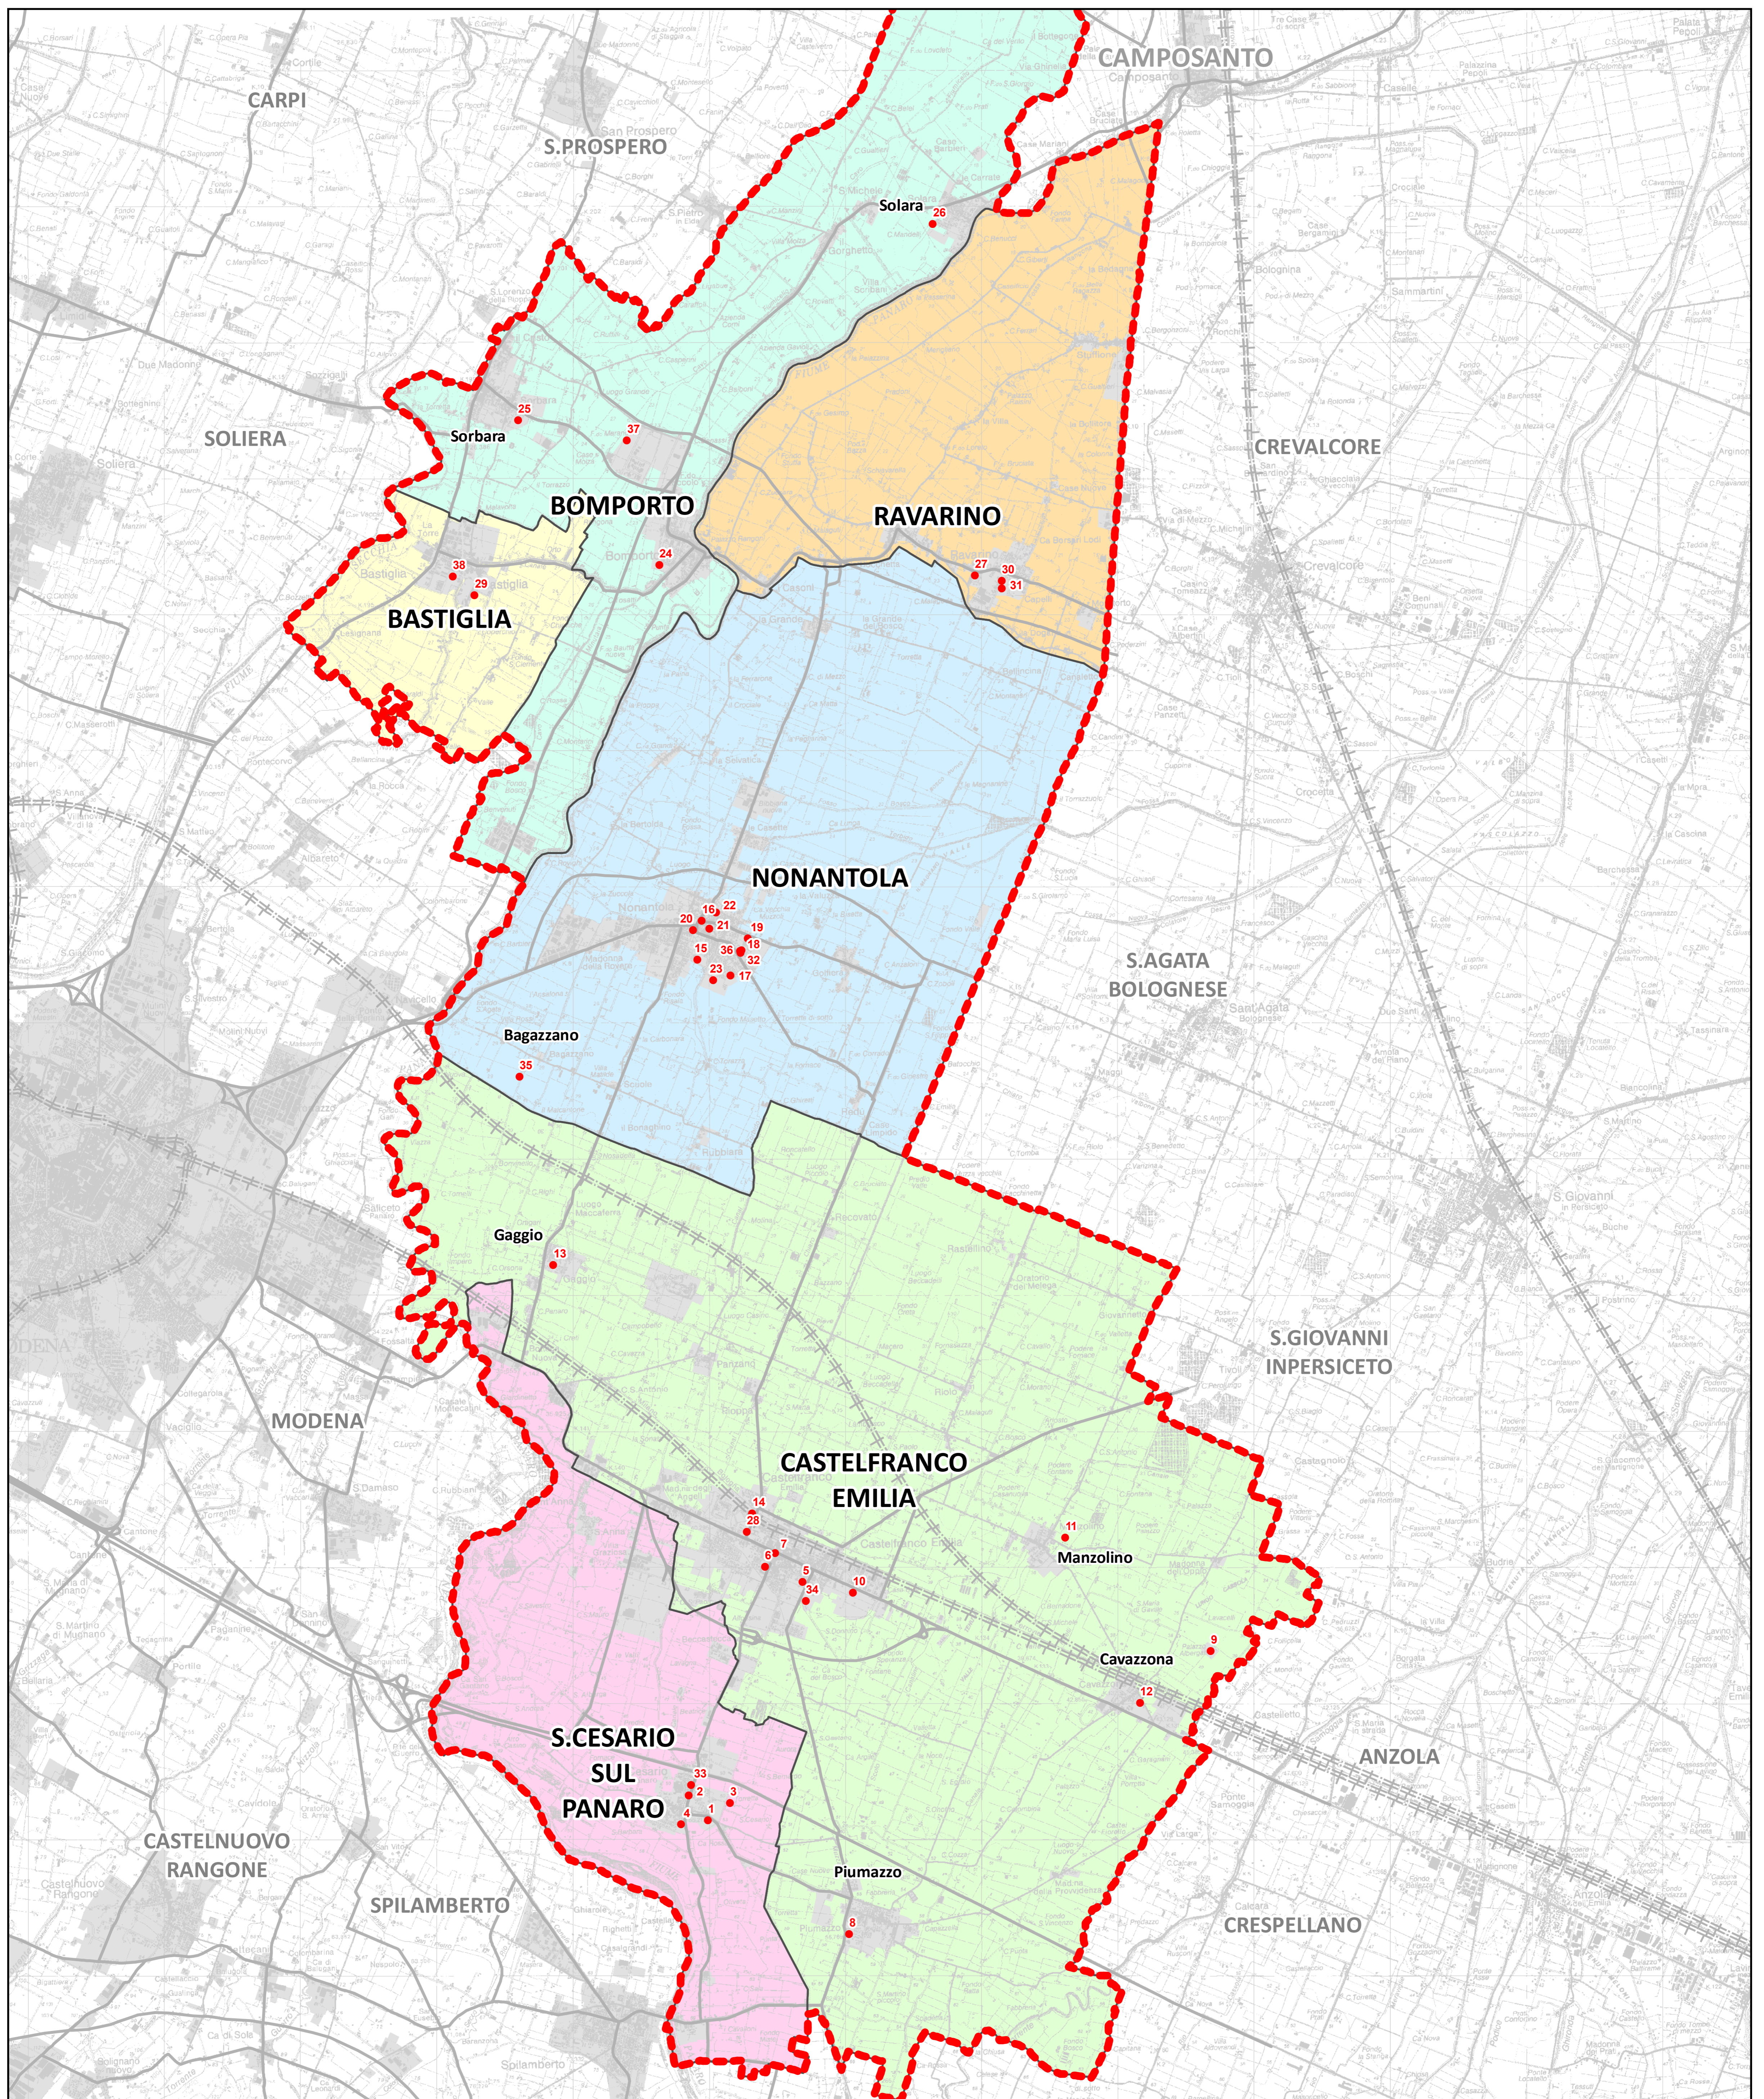

LOCALIZZAZIONE DEI DEFIBRILLATORI NEL DISTRETTO N° 7 DI CASTELFRANCO EMILIA

Comuni di Bastiglia, Bomperto, Ravarino e San cesario

Comune di Castelfranco

postazione DAE	indirizzo	
5	Pala Reggiani v.Magenta, 12	Castelfranco
6	COOP Magnolie v.Loda, 6	Castelfranco
7	Farmacia Bertelli v. Corso Martiri (Centro Storico)	Castelfranco
8	Scuola Falcone e Borsellino Piazza Falcone, 1	Piumazzo
9	Bosco Albergati v.Lavicchiello, 6	Castelfranco
10	Poliambulatorio Modus v. del Falegnami, 24	Castelfranco
11	Palestra Predieri v. Predieri	Manzolino
12	Palestra P.Ferranti v. Punta, 21	Cavazzona
13	Polisportiva Gaggio v.Chiesa, 53	Gaggio
14	ARCI Polisportiva tennis Castelfranco v. Andrea Costa, 29	Castelfranco
28	Palestra scuole Rosse v. Andrea Costa	Castelfranco
34	Campo Sportivo Ferrarini v. Risorgimento	Castelfranco

Comune di Nonantola

postazione DAE	indirizzo	
15	Palestra Scuole Nascimbeni v.Grieco, 32	Nonantola
16	Farmacia Nuova v. Vittorio Veneto, 132	Nonantola
17	Centro Fisioterapico Benefix v.Fratelli Cervi, 32	Nonantola
18	Polisportiva Nonantola v.Marzabotto, 34	Nonantola
19	Bocciolla Nonantola v.Marzabotto, 2	Nonantola
20	Farmacia Meschiarri P.z. Guido Rossa, 2	Nonantola
21	Petalos Caffè v. Roma, 62 (Centro Storico)	Nonantola
22	G.S.La Pieve v. Pieve, 43	Nonantola
23	Palestra Sport Center v. Willigmo, 6	Nonantola
32	Polisportiva - pallavolo v. Marzabotto, 36	Nonantola
35	Centroippico Equilandia v. Brascaglia, 41	Nonantola
36	Polisportiva Nonantola - sala da ballo v. Marzabotto, 36	Nonantola

POSTAZIONI DAE N° 38

VOLONTARI CON PATENTINO PER L'USO N° 385

aggiornamento a Settembre 2015

ASSOCIAZIONE PROVINCIALE DI MODENA ONLUS
GLI AMICI DEL CUORE