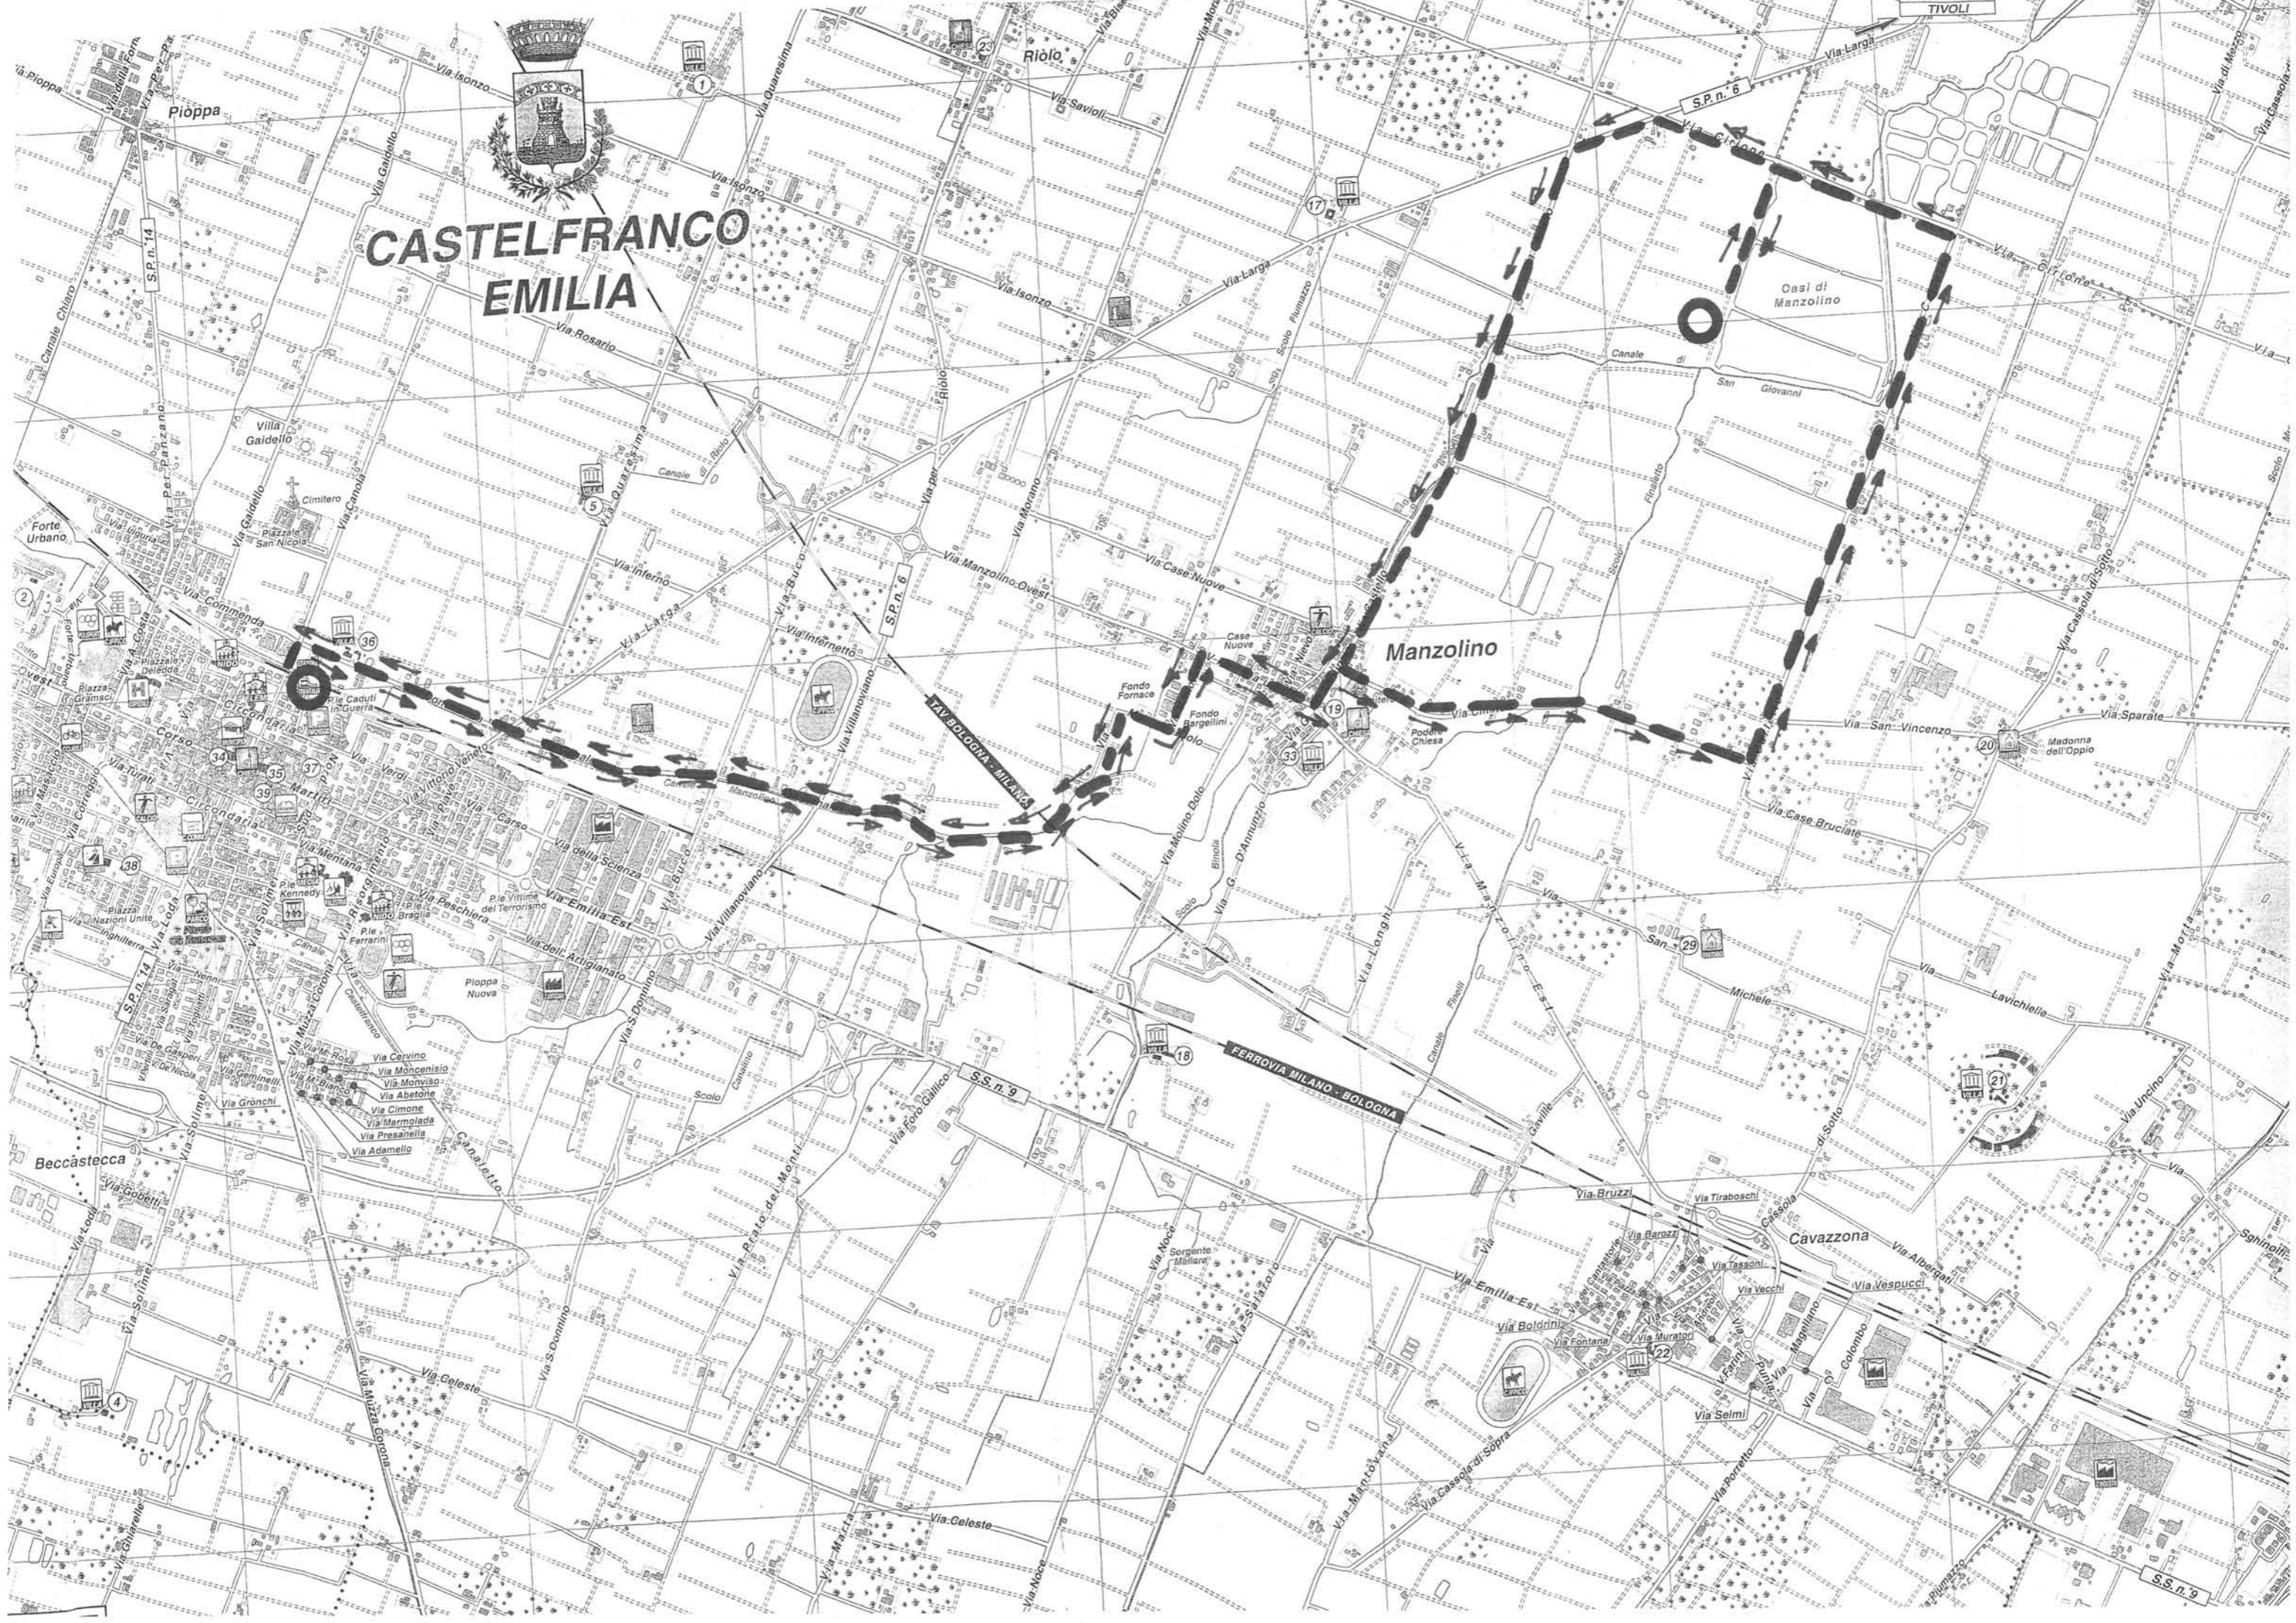

Ore 10.00

Arrivo presso l'Oasi faunistica di Manzolino in via Cirione
incontro VOLONTARI LIPU - ASOER

Ore 11.00

Visita guidata dell'Area dal punto di vista geografico, del suo
ecosistema e il ruolo della biodiversità, informazioni di carattere
generali sulla Cassa di Espansione

CASTELFRANCO EMILIA

TAV BOLOGNA - MILANO

FERROVIA MILANO - BOLOGNA

Manzolino

Beccastecca

Cavazzona

Pioppa

Oasi di Manzolino