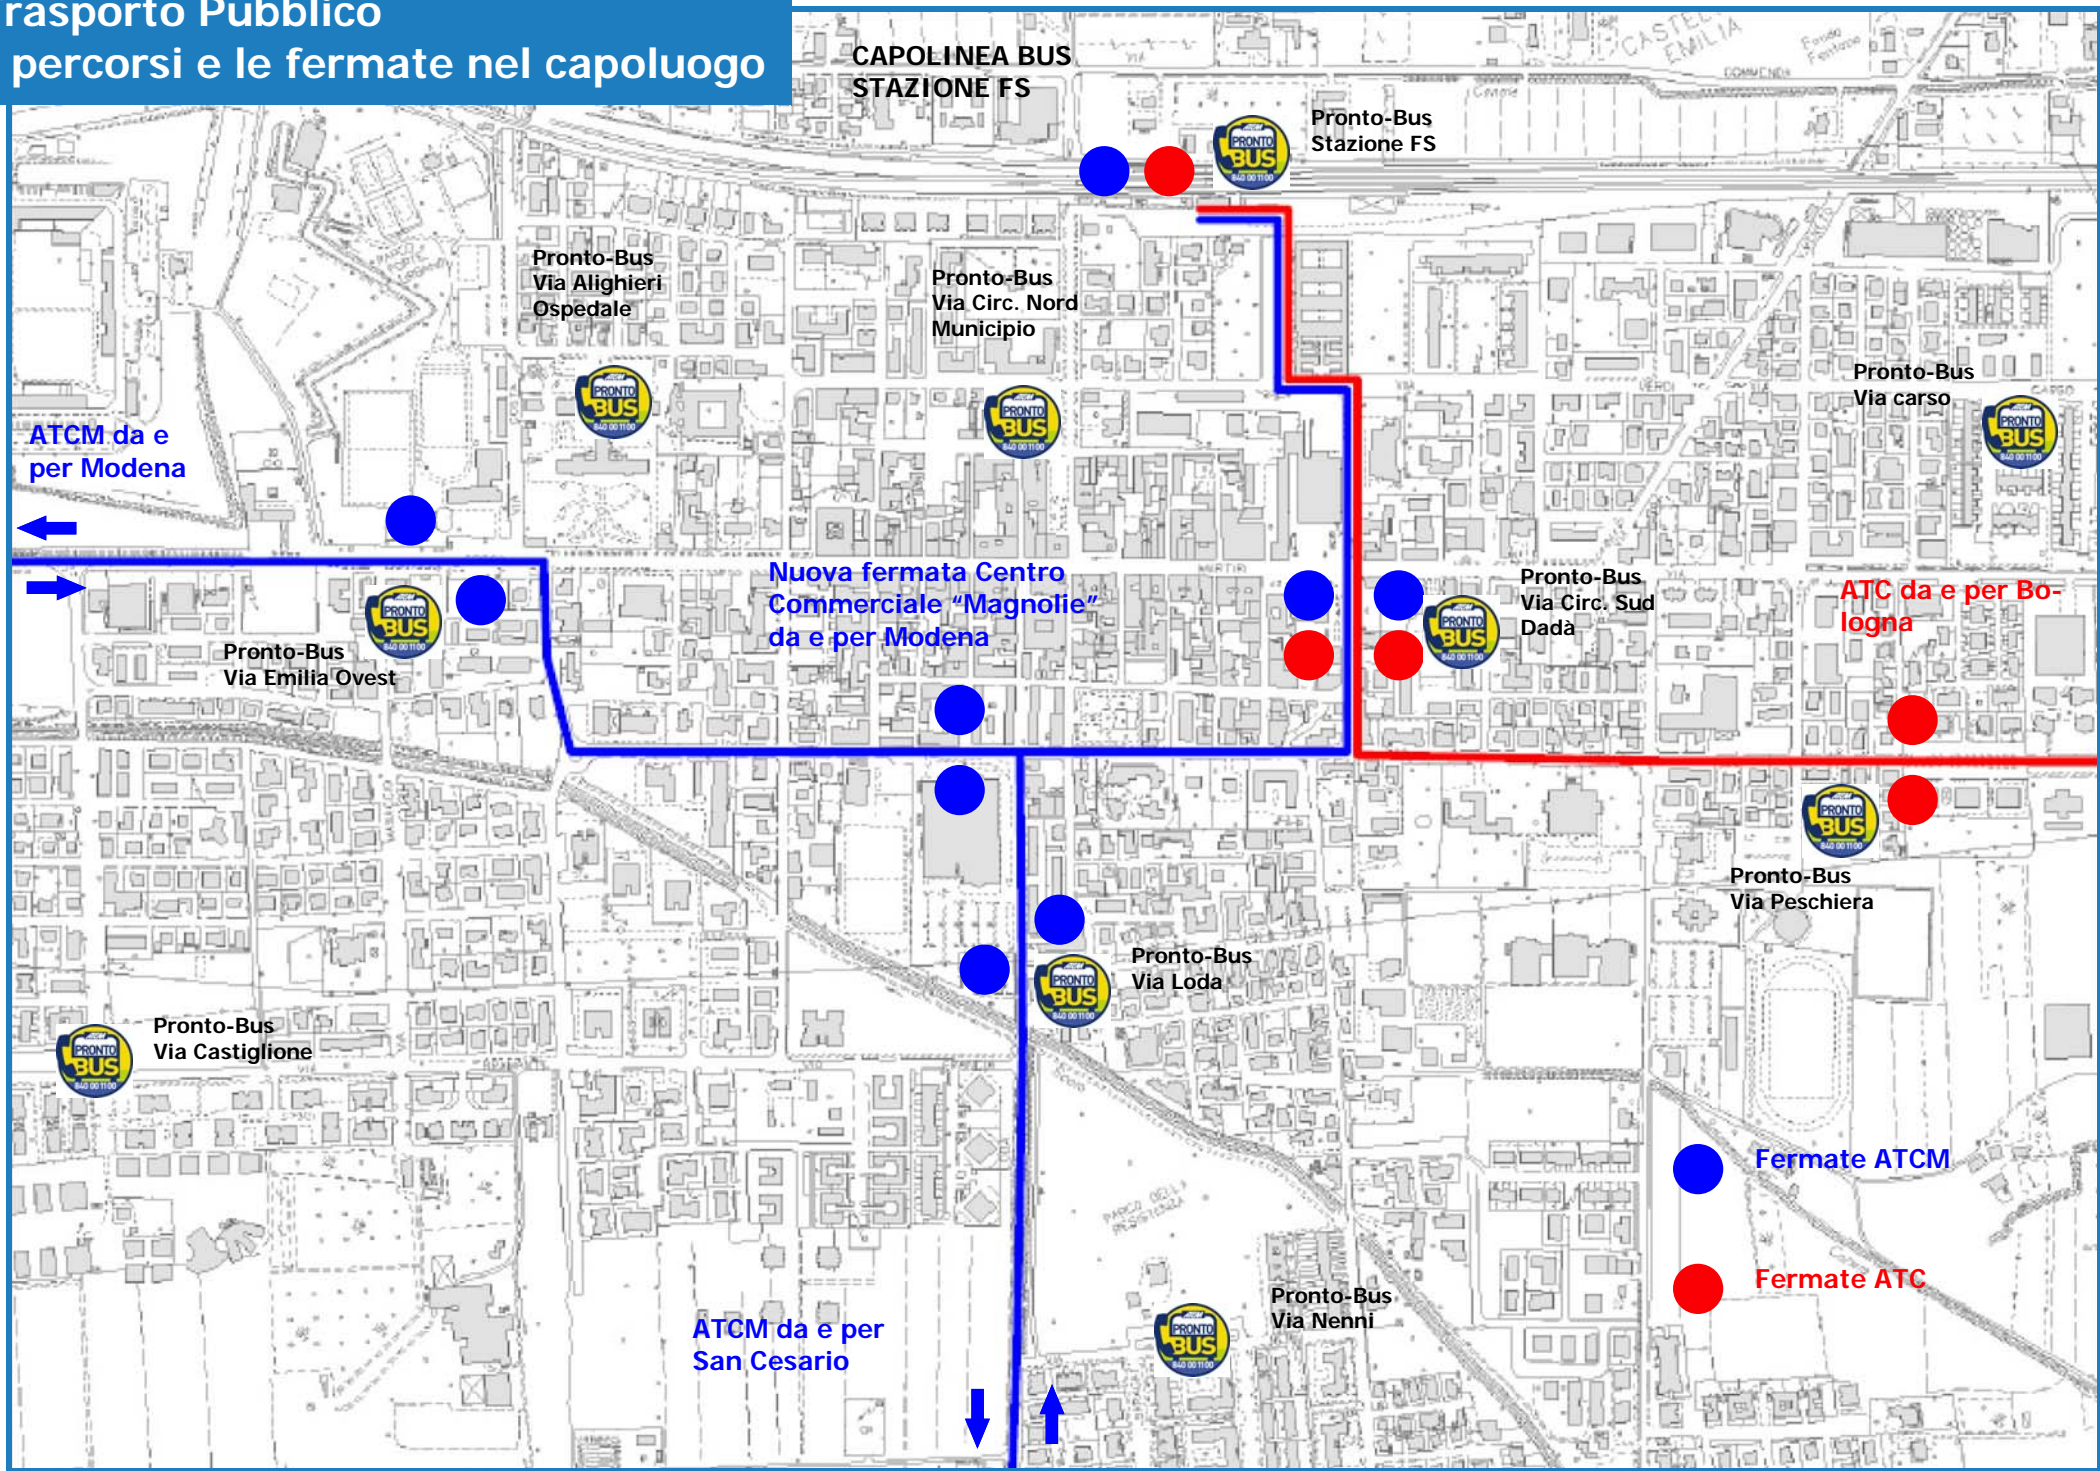

Trasporto Pubblico

I percorsi e le fermate nel capoluogo

CAPOLINEA BUS
STAZIONE FS

Pronto-Bus
Stazione FS

Pronto-Bus
Via Alighieri
Ospedale

Pronto-Bus
Via Circ. Nord
Municipio

Pronto-Bus
Via carso

ATCM da e
per Modena

Nuova fermata Centro
Commerciale "Magnolie"
da e per Modena

Pronto-Bus
Via Circ. Sud
Dada

ATC da e per Bo-
logna

Pronto-Bus
Via Emilia Ovest

Pronto-Bus
Via Peschiera

Pronto-Bus
Via Castiglione

Pronto-Bus
Via Loda

Pronto-Bus
Via Nenni

ATCM da e per
San Cesario

Fermate ATCM

Fermate ATC