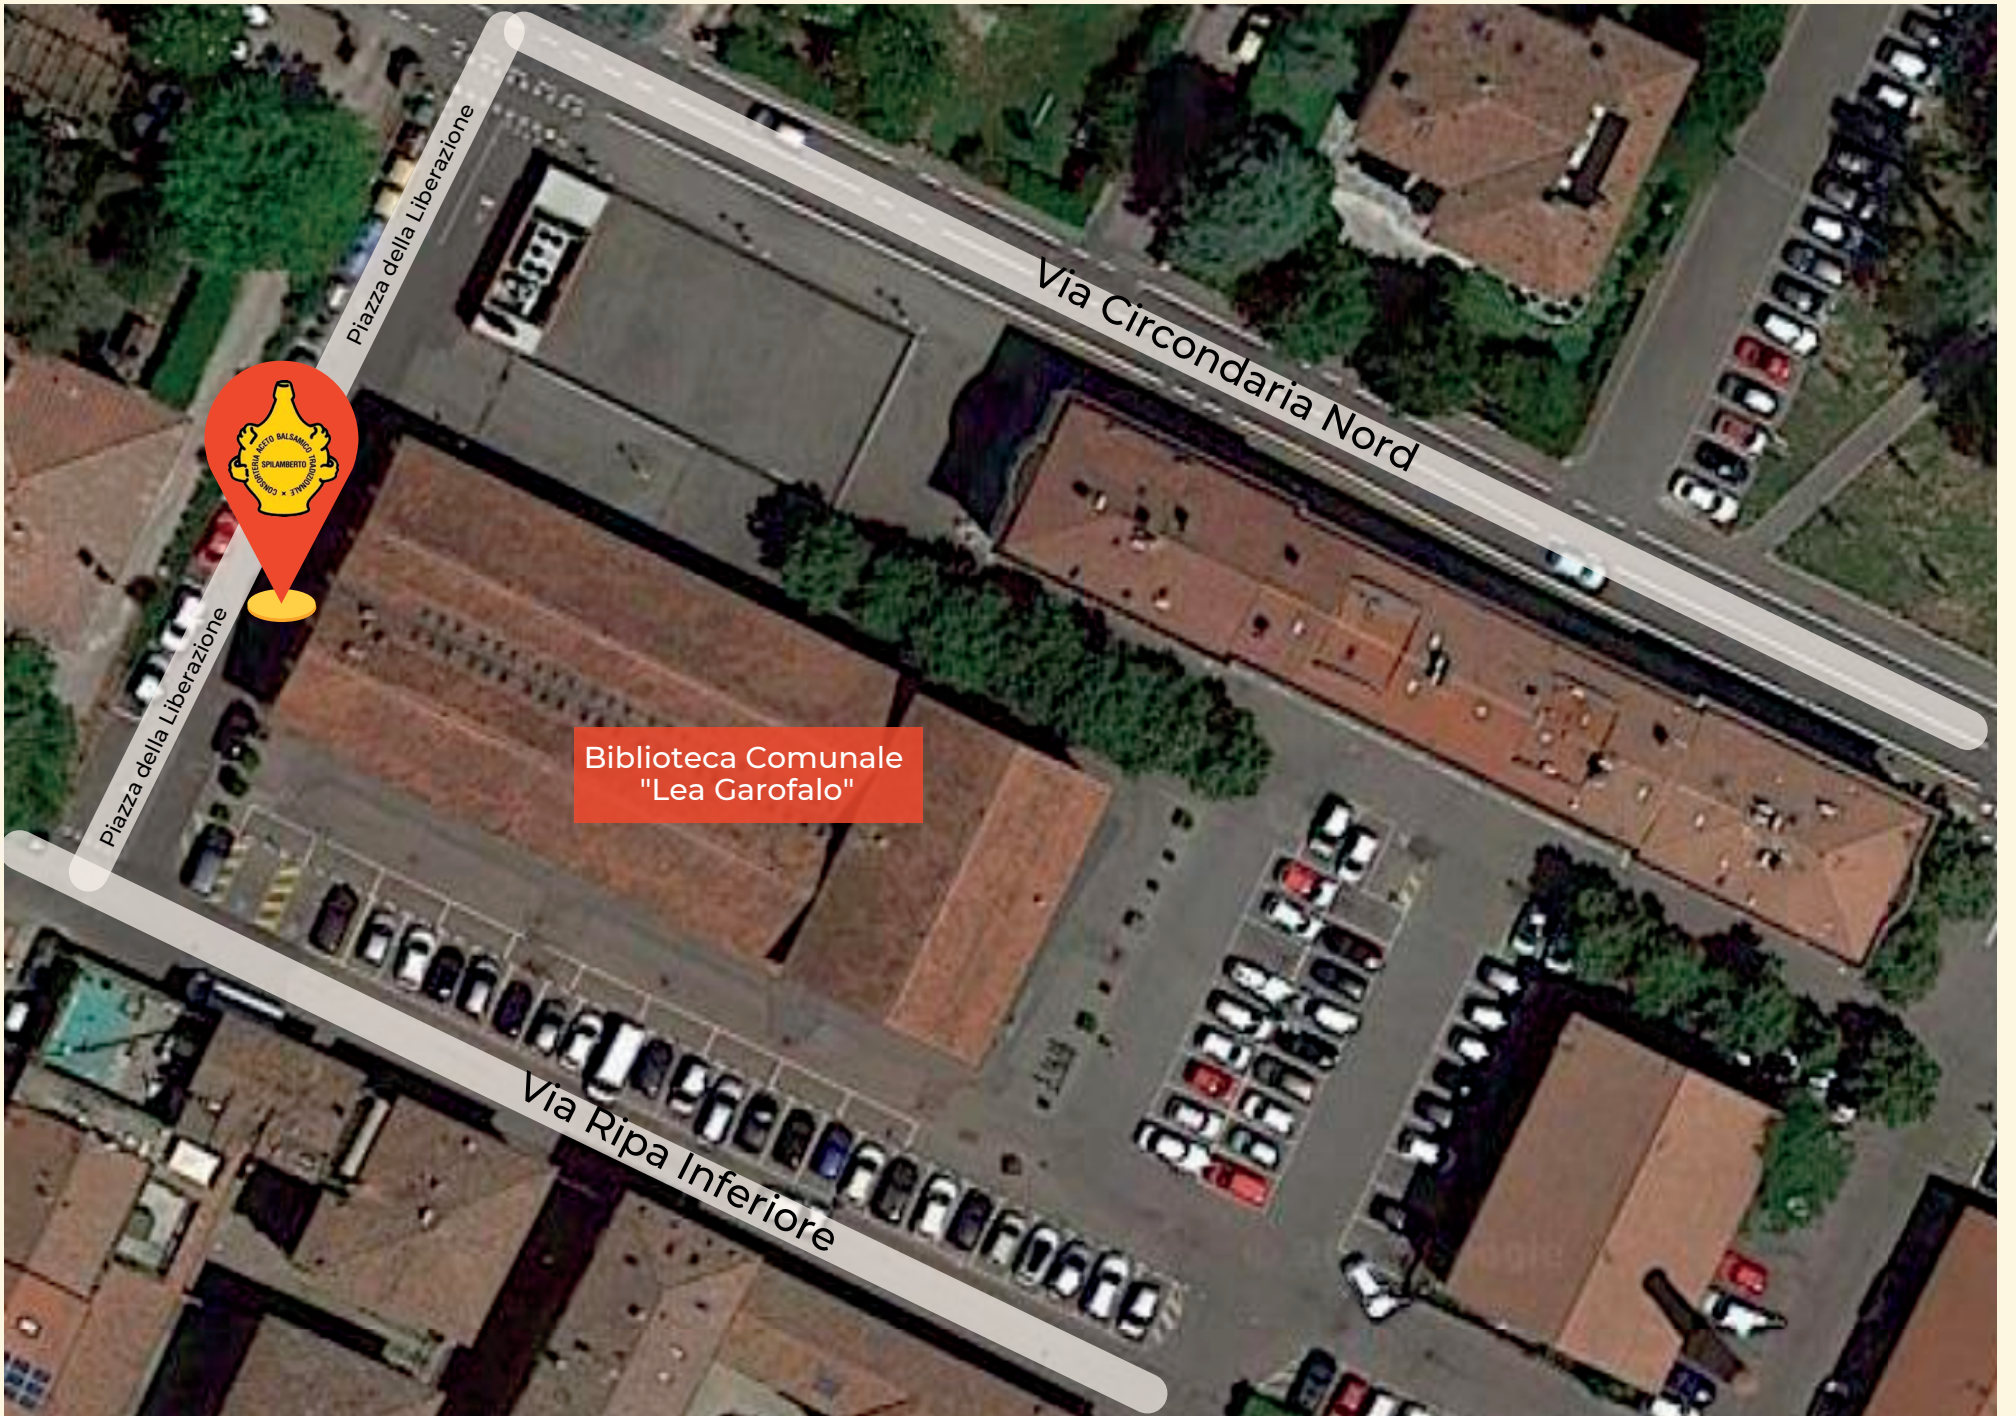

19[^] RASSEGNA CASTELFRANCHESE

dell'Aceto Balsamico Tradizionale

Domenica 24 Settembre

apertura Acetaia:
dalle 10.00 alle 12.00
dalle 16.00 alle 18.00

visite guidate con degustazione:
ore 10.15 - 11.00 - 16.15

Via Circondaria Nord, 116 - Castelfranco Emilia