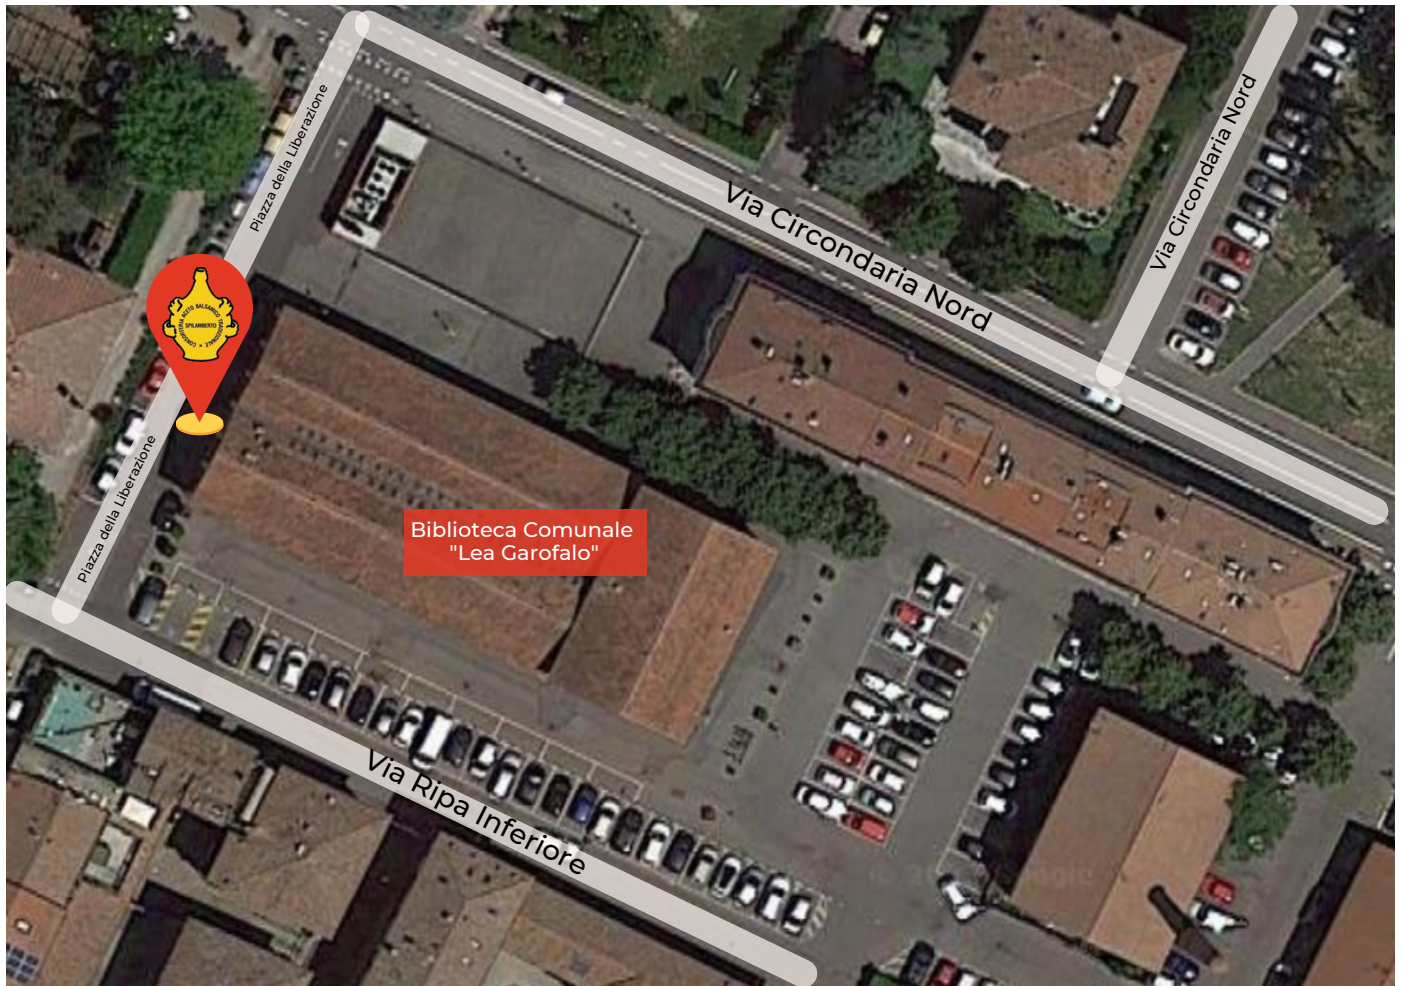

Come raggiungere l'Acetaia

Via Circondaria Nord 116, Castelfranco Emilia

Per Info: cultura@comune.castelfranco-emilia.mo.it

Sig. Prata: 331 108 8446