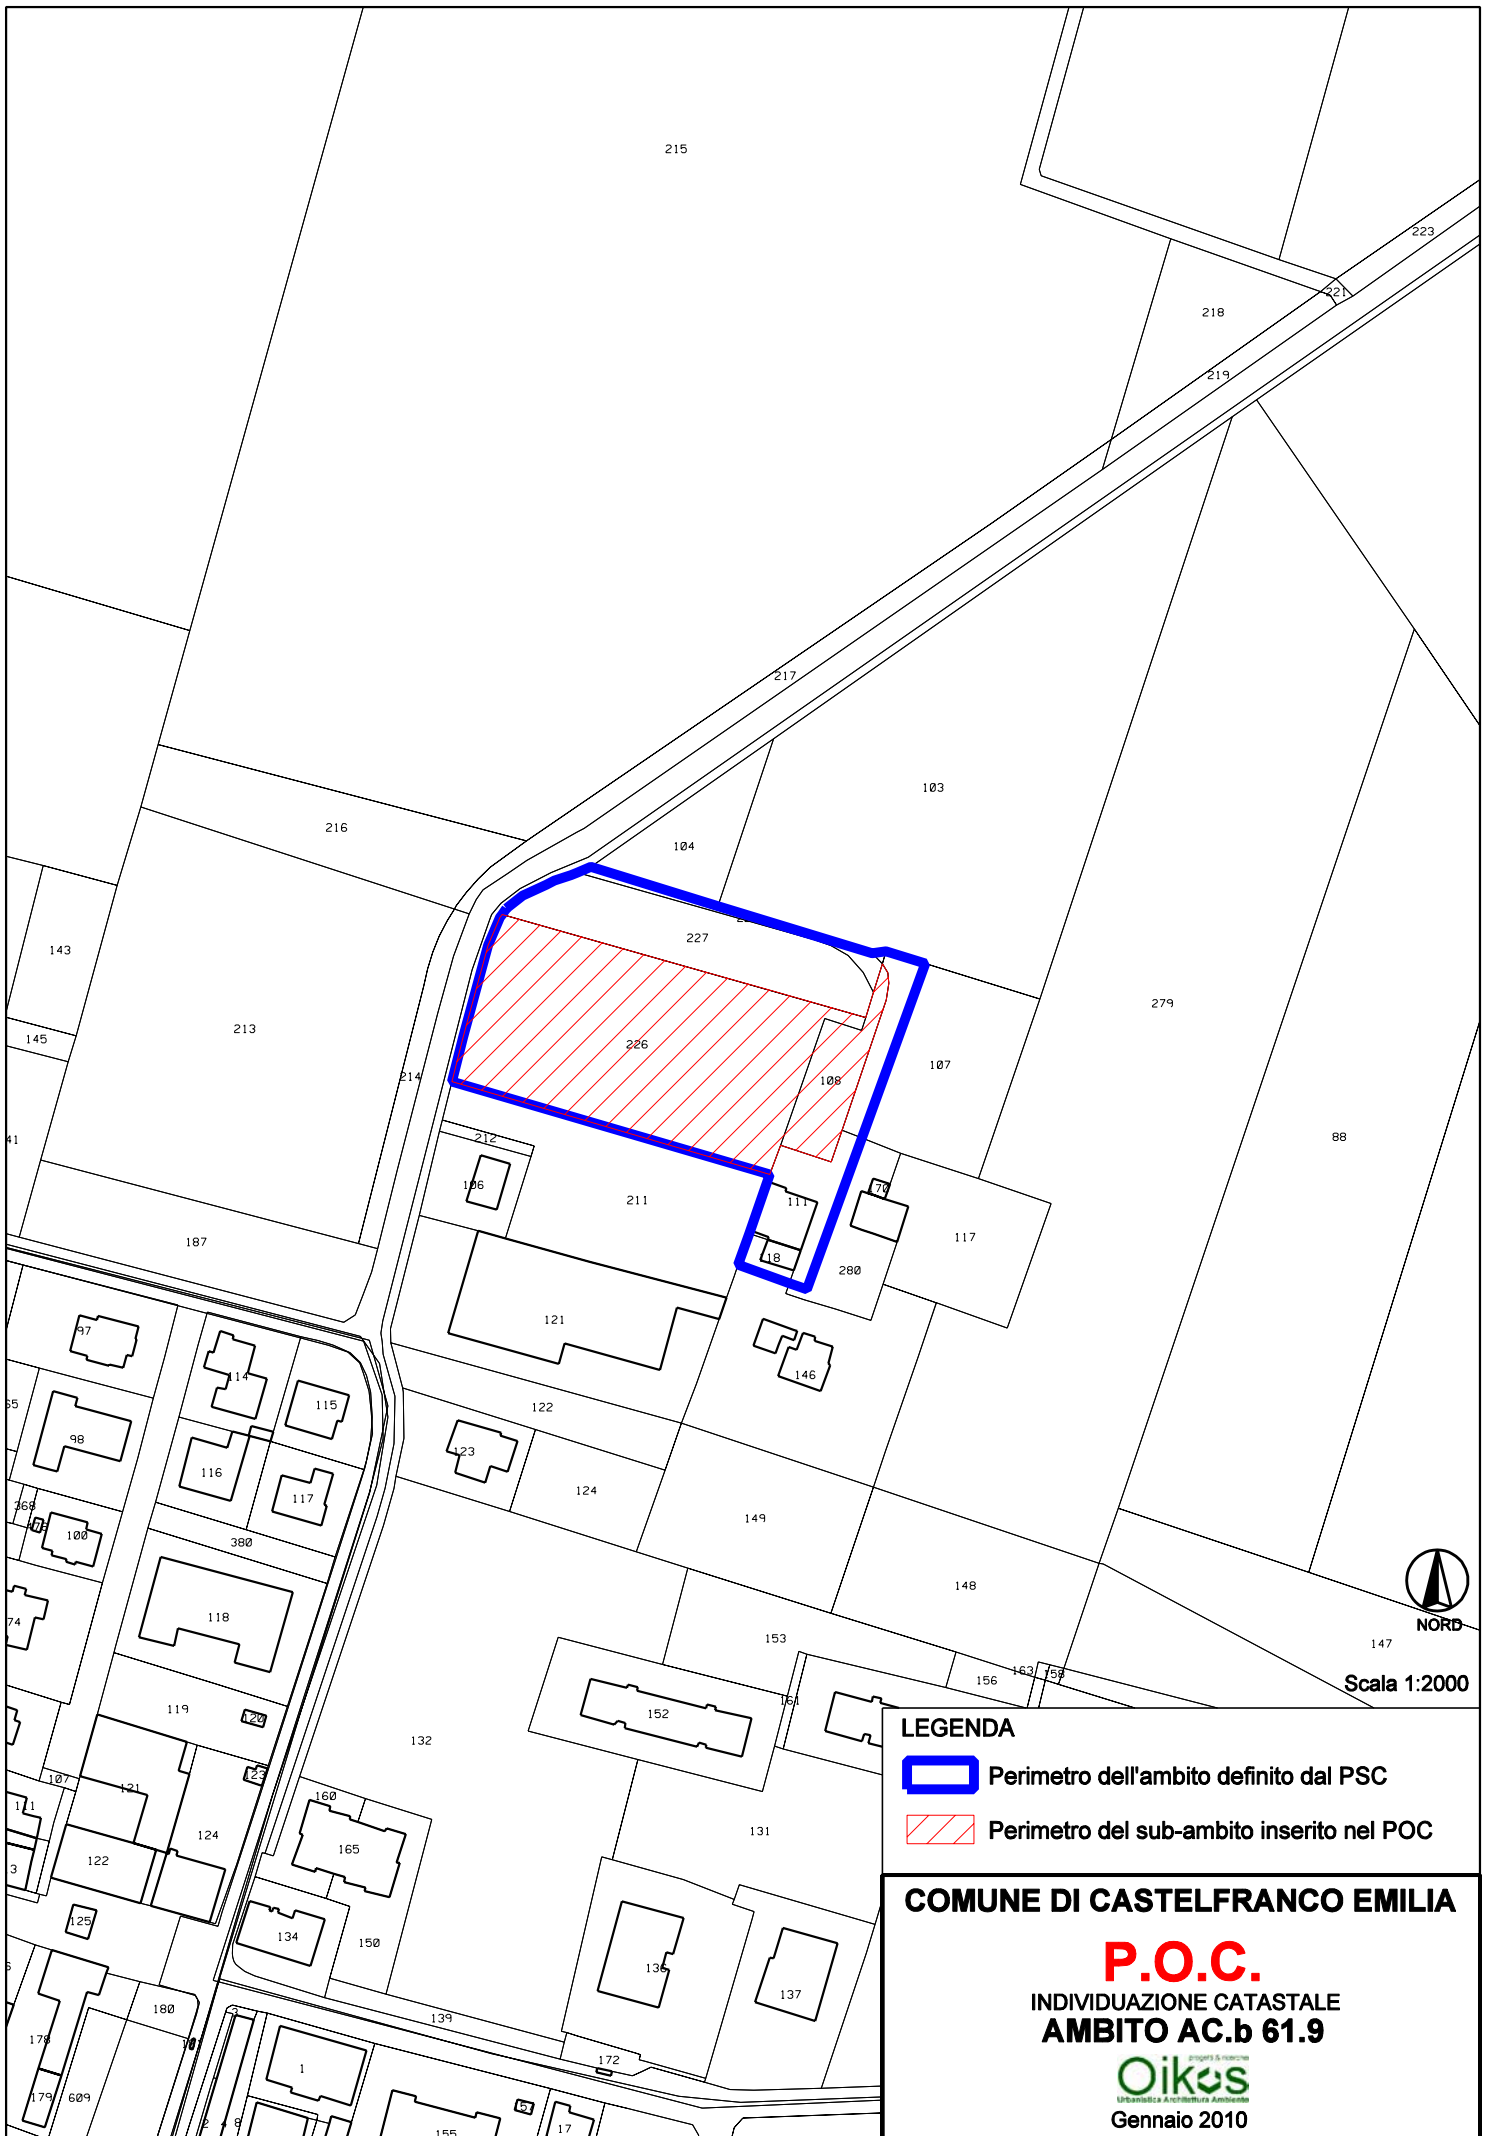

NORD

Scala 1:2000

LEGENDA

- Perimetro dell'ambito definito dal PSC
- Perimetro del sub-ambito inserito nel POC

COMUNE DI CASTELFRANCO EMILIA

P.O.C.
INDIVIDUAZIONE CATASTALE
AMBITO AC.b 61.9

Urbanistica Architettonica Ambientale
Gennaio 2010