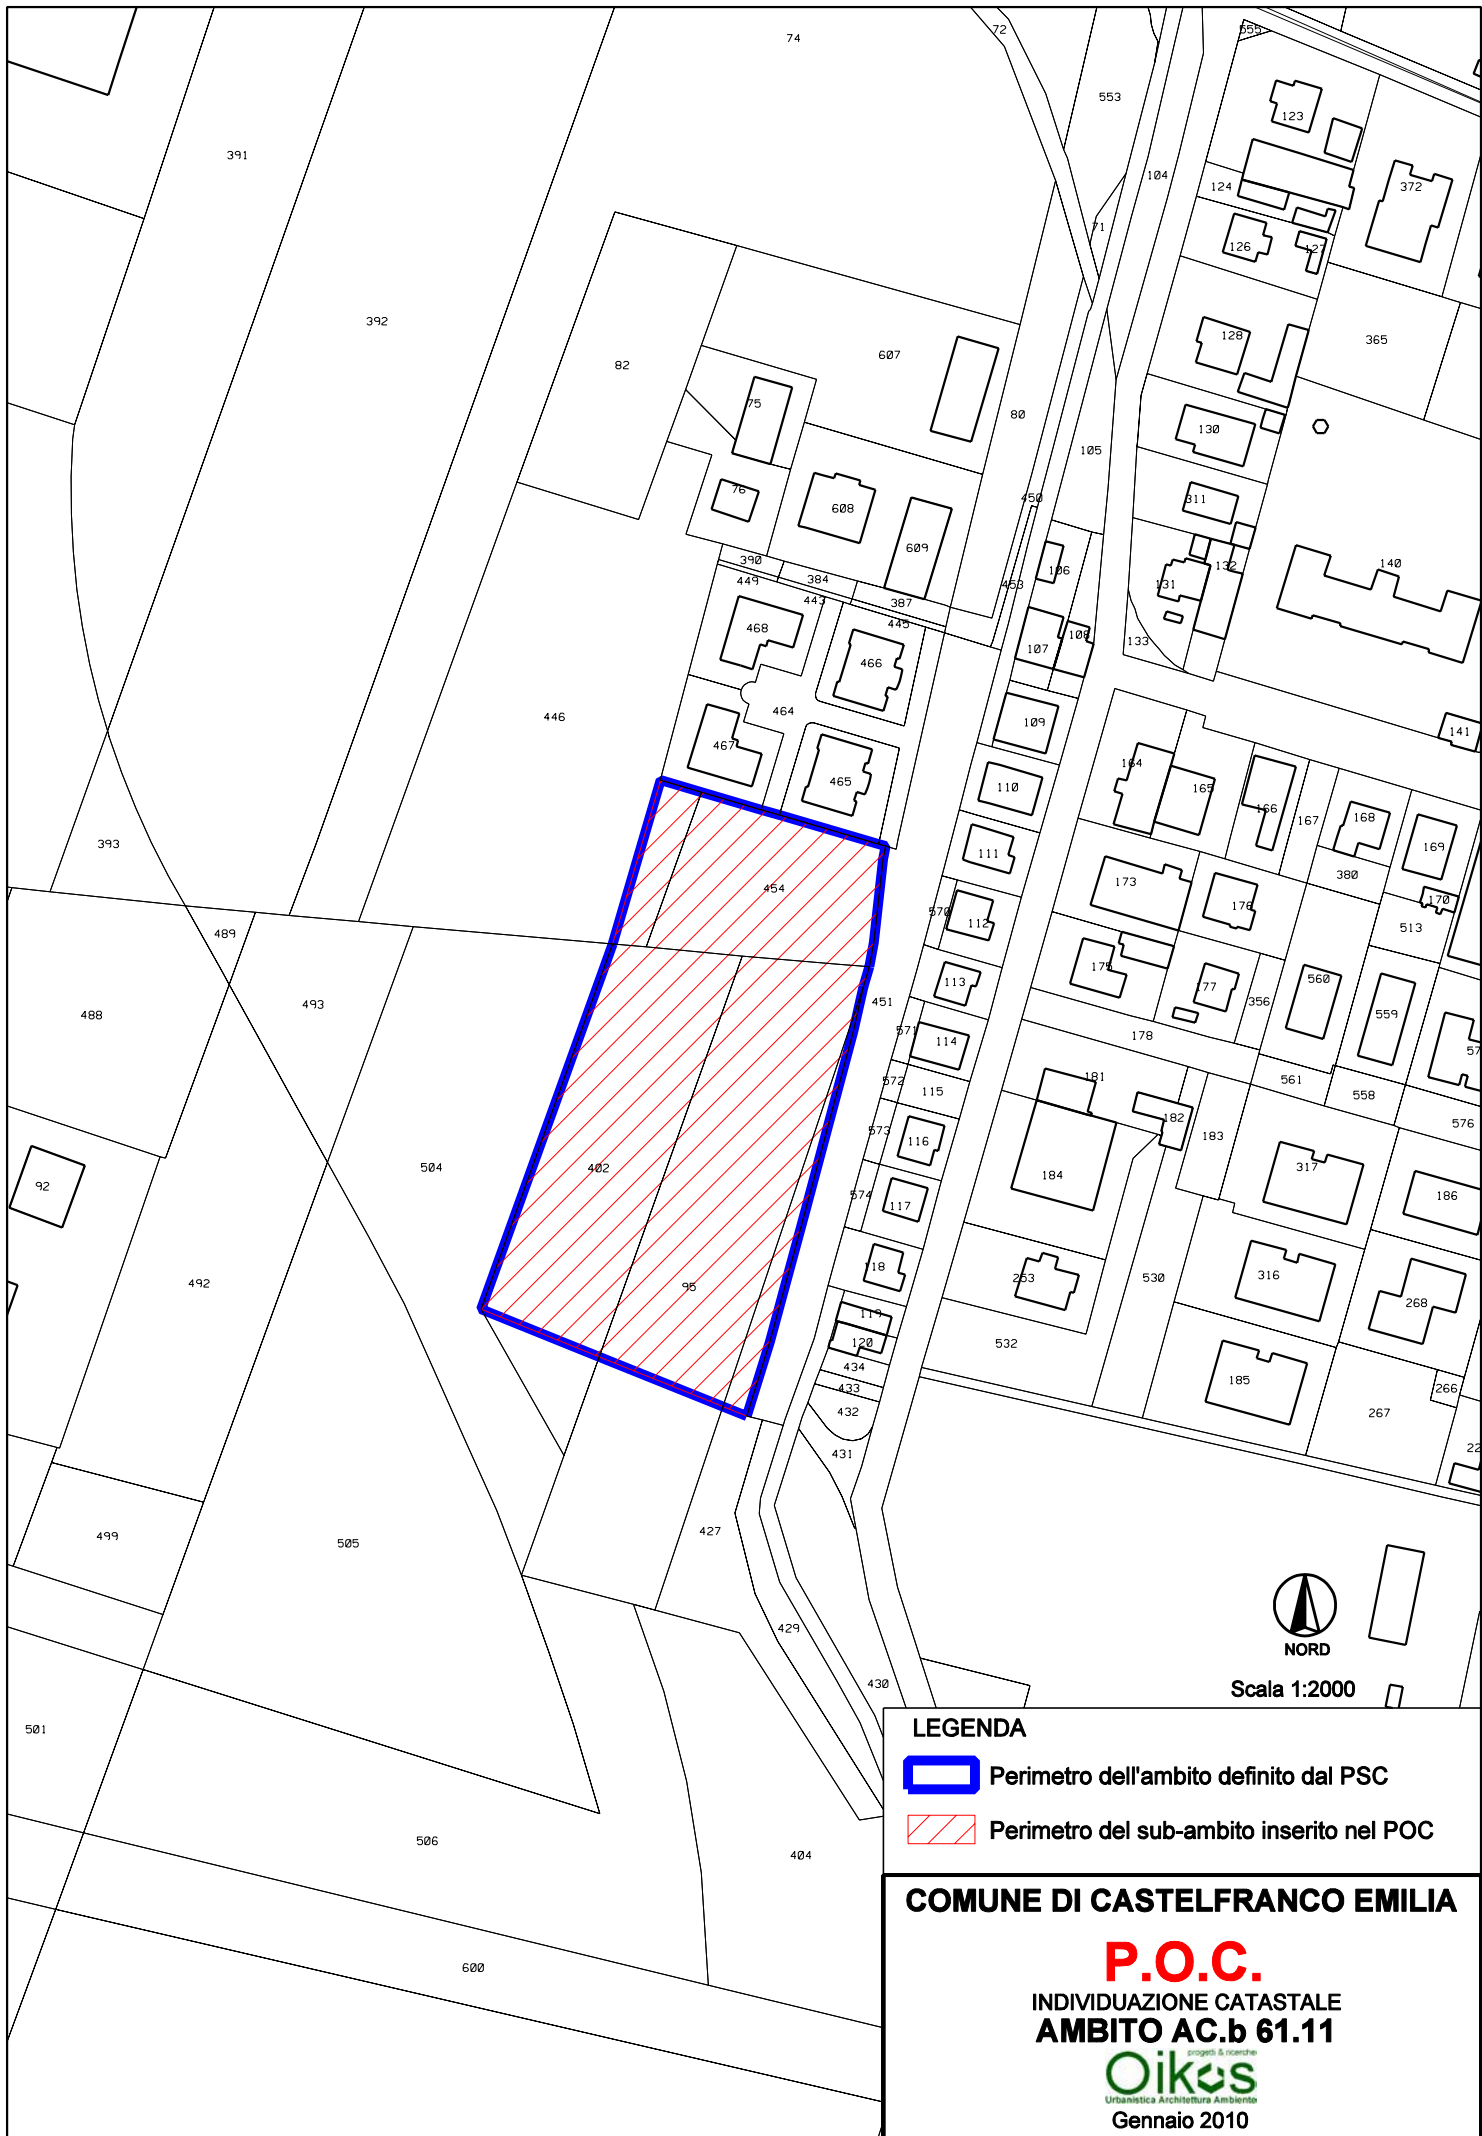

Scala 1:2000

LEGENDA

- Perimetro dell'ambito definito dal PSC
- Perimetro del sub-ambito inserito nel POC

COMUNE DI CASTELFRANCO EMILIA

P.O.C.
INDIVIDUAZIONE CATASTALE
AMBITO AC.b 61.11