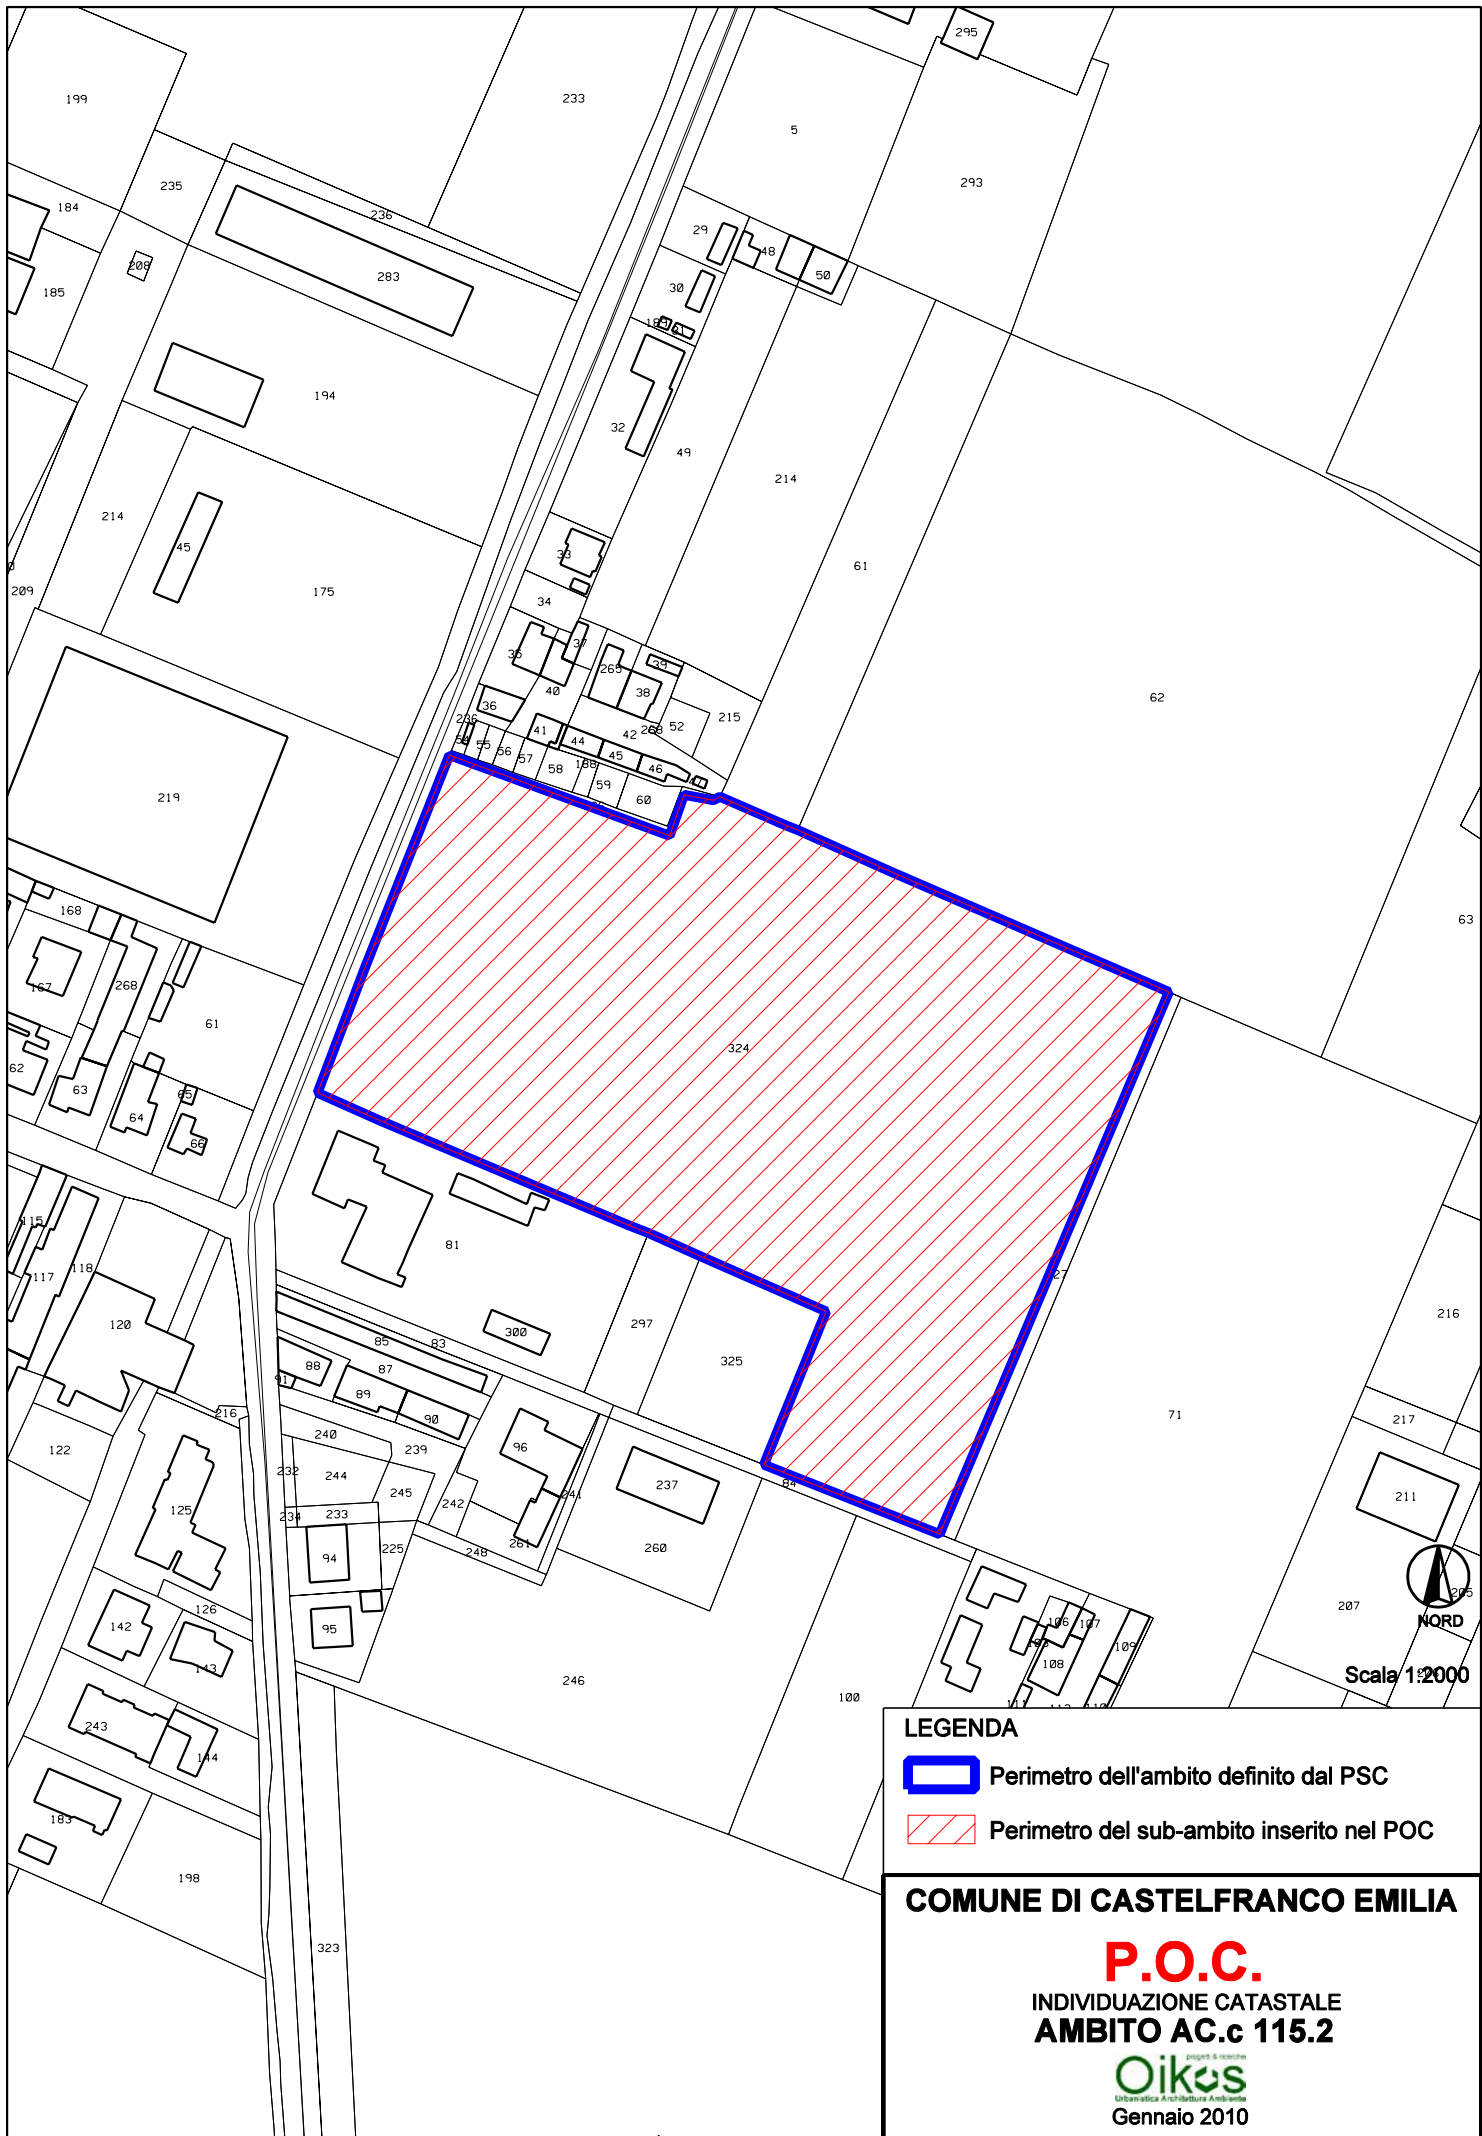

 Perimetro dell'ambito definito dal PSC

 Perimetro del sub-ambito inserito nel POC

COMUNE DI CASTELFRANCO EMILIA

P.O.C.

INDIVIDUAZIONE SU ORTOFOTO AGEA
AMBITO AC.b 110.5

Urbanistica Architettura Ambiente
Gennaio 2010