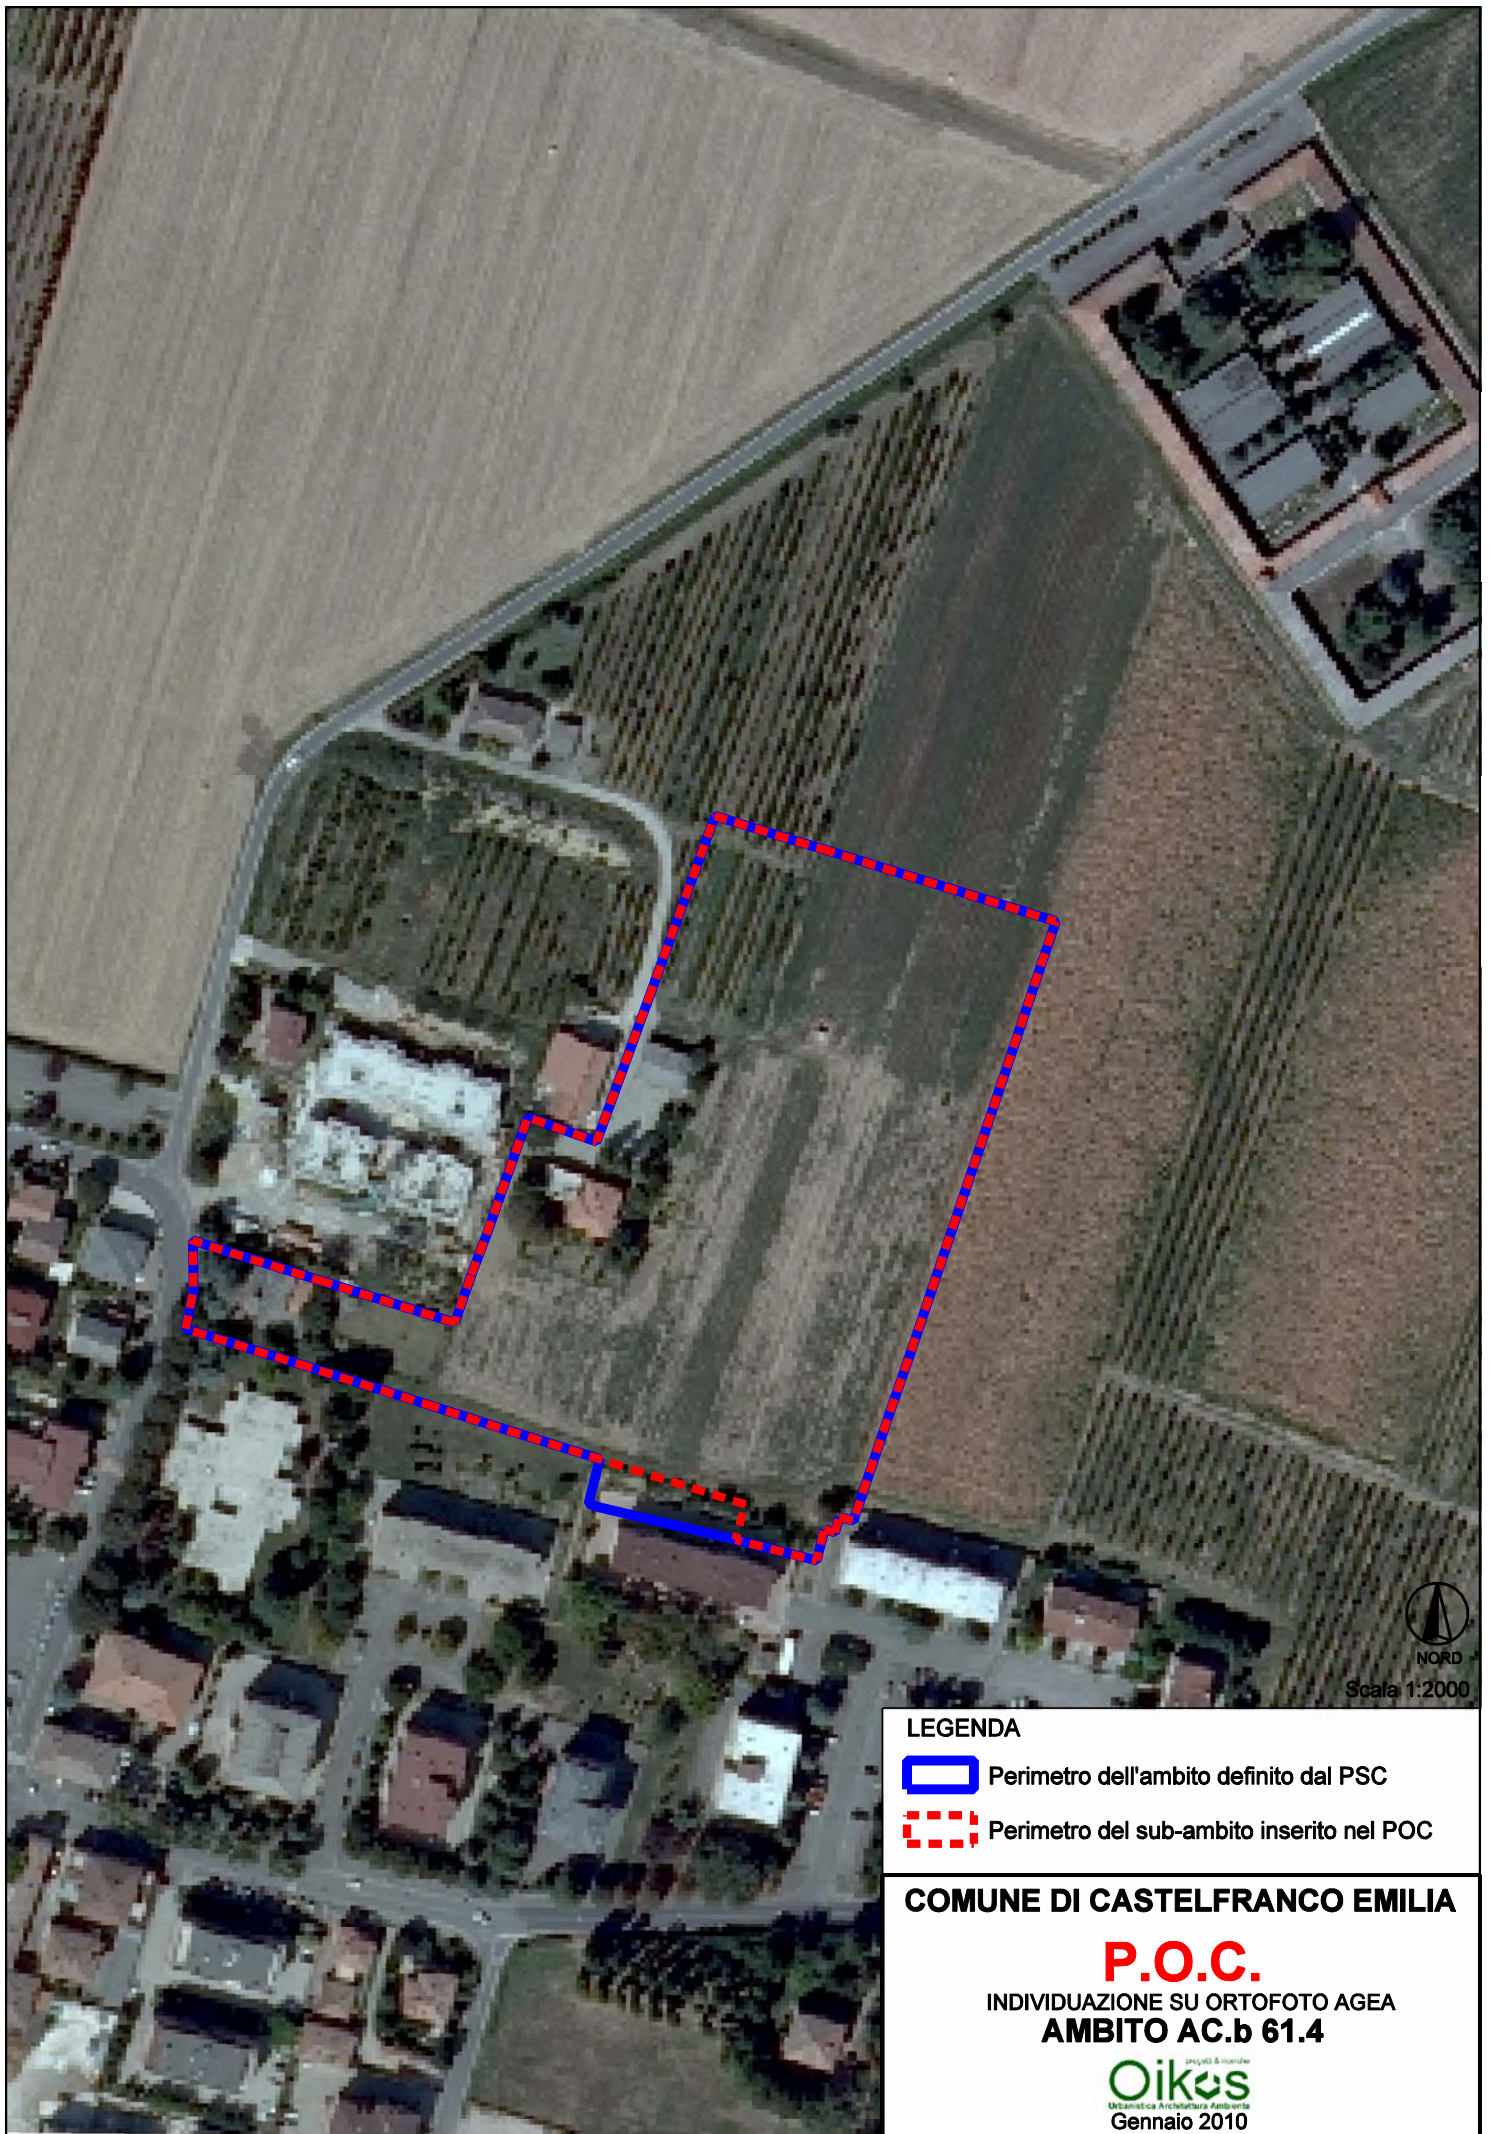

NORD

Scala 1:2000

LEGENDA

- Perimetro dell'ambito definito dal PSC
- Perimetro del sub-ambito inserito nel POC

COMUNE DI CASTELFRANCO EMILIA

P.O.C.

INDIVIDUAZIONE SU ORTOFOTO AGEA
AMBITO AC.b 61.4

progettazione e consulenza
Urbanistica Architettura Ambiente
Gennaio 2010