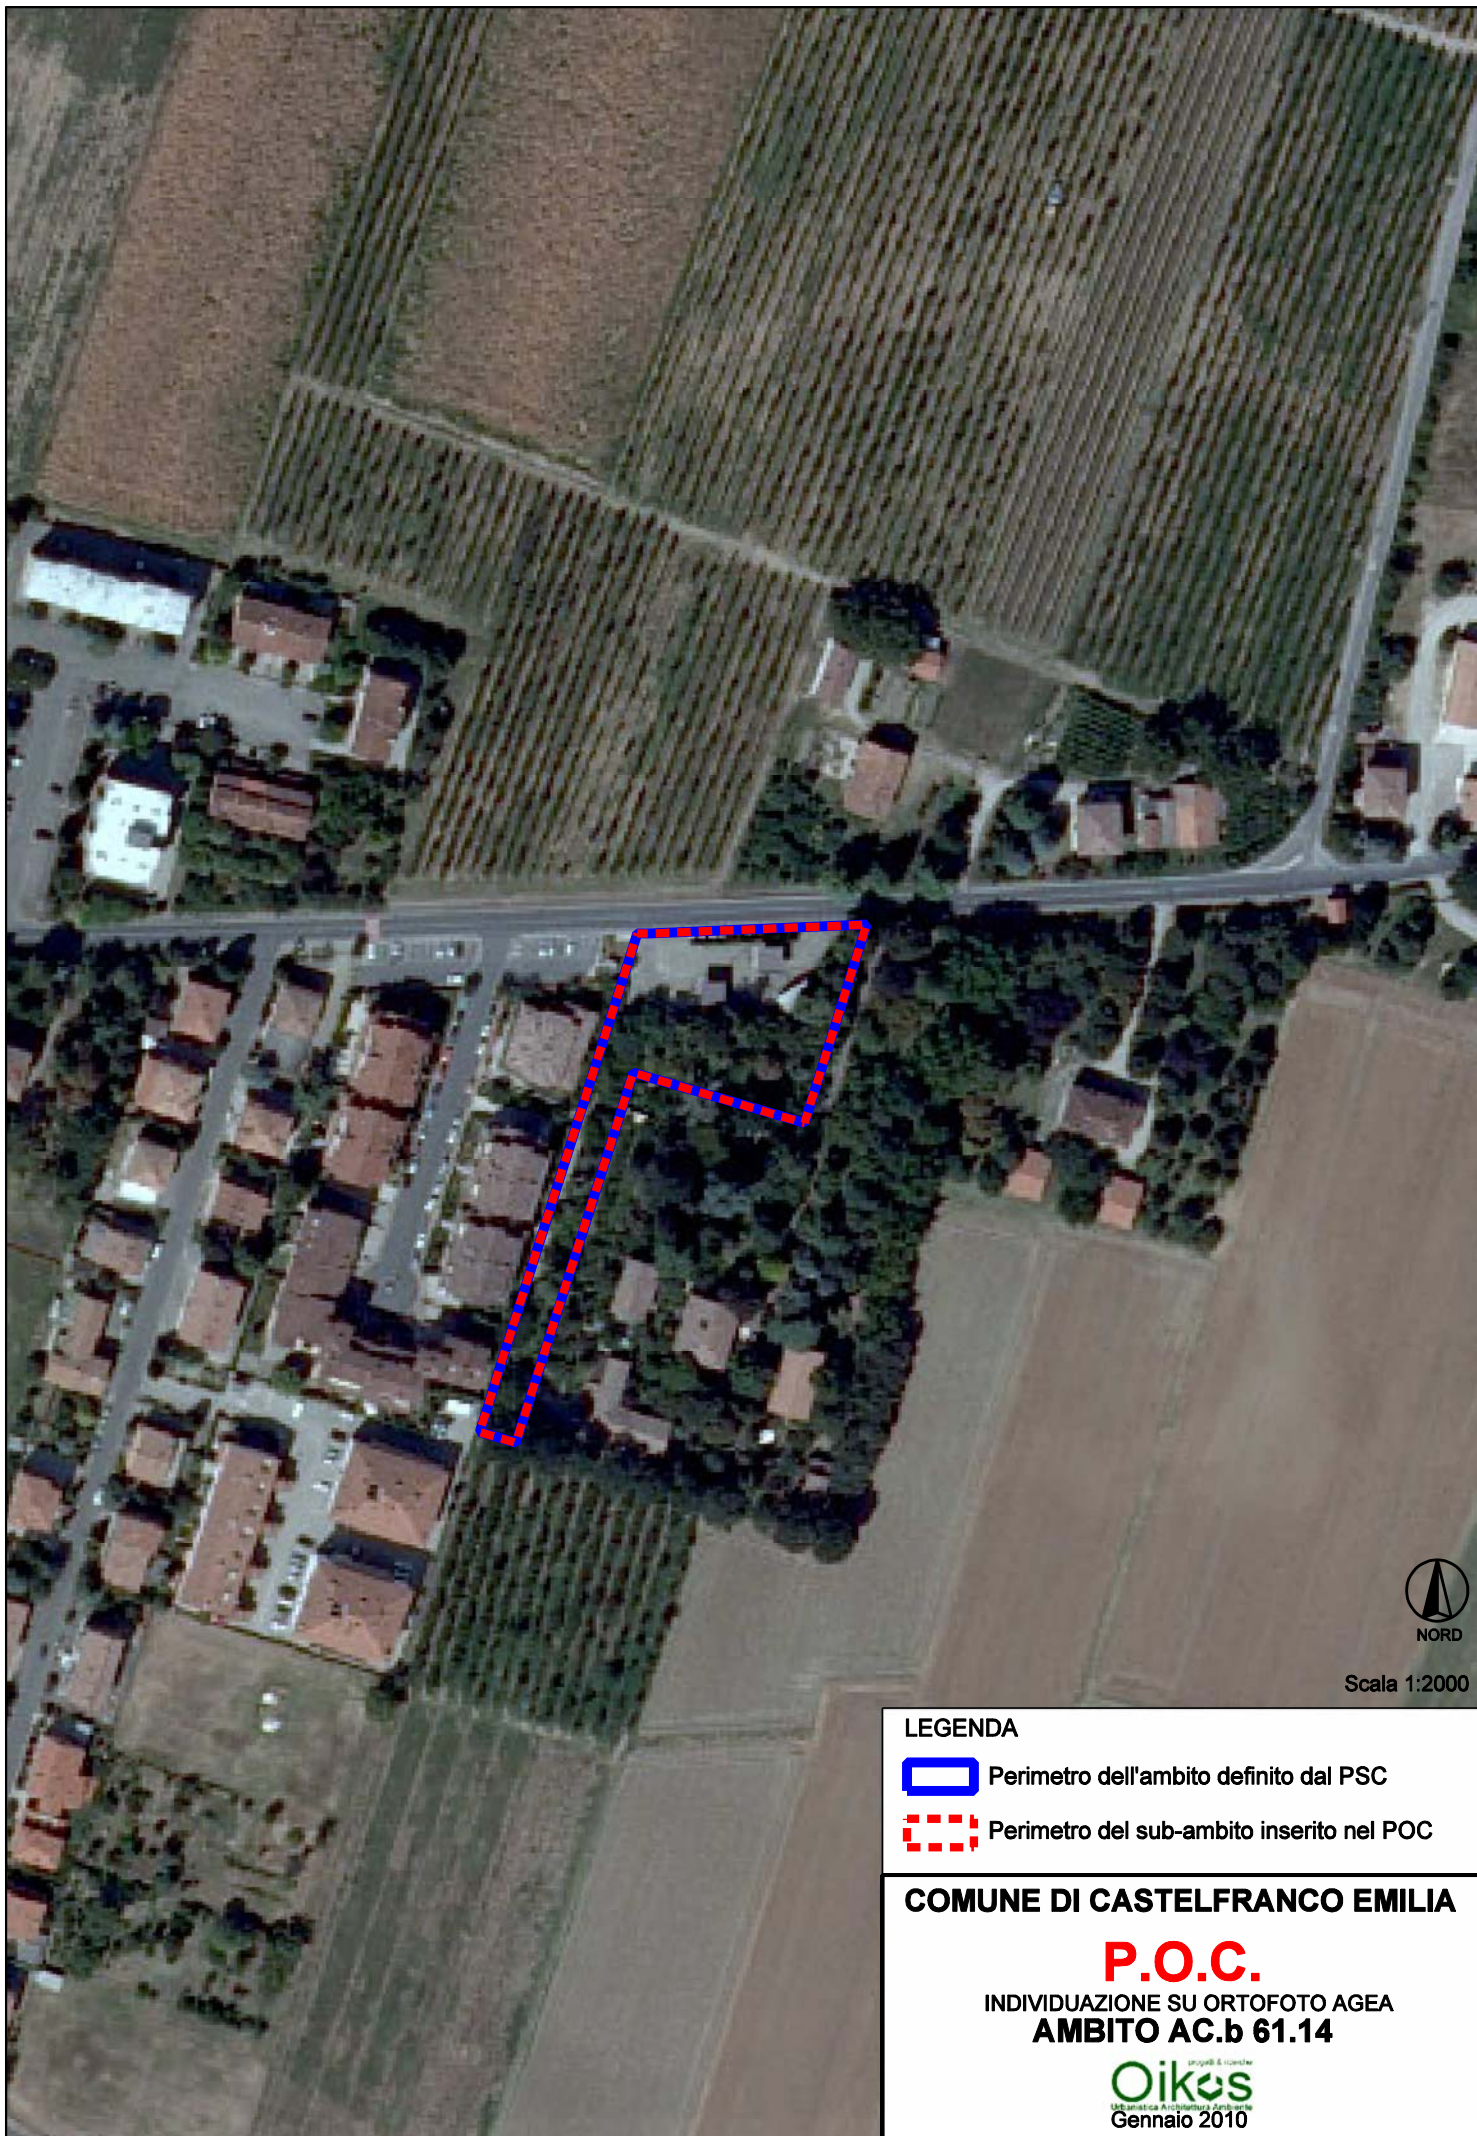

Scala 1:2000

LEGENDA

Perimetro dell'ambito definito dal PSC

Perimetro del sub-ambito inserito nel POC

COMUNE DI CASTELFRANCO EMILIA

P.O.C.

INDIVIDUAZIONE SU ORTOFOTO AGEA
AMBITO AC.b 61.14

progetti & ricerche
Urbanistica Architettonica Ambientale
Gennaio 2010