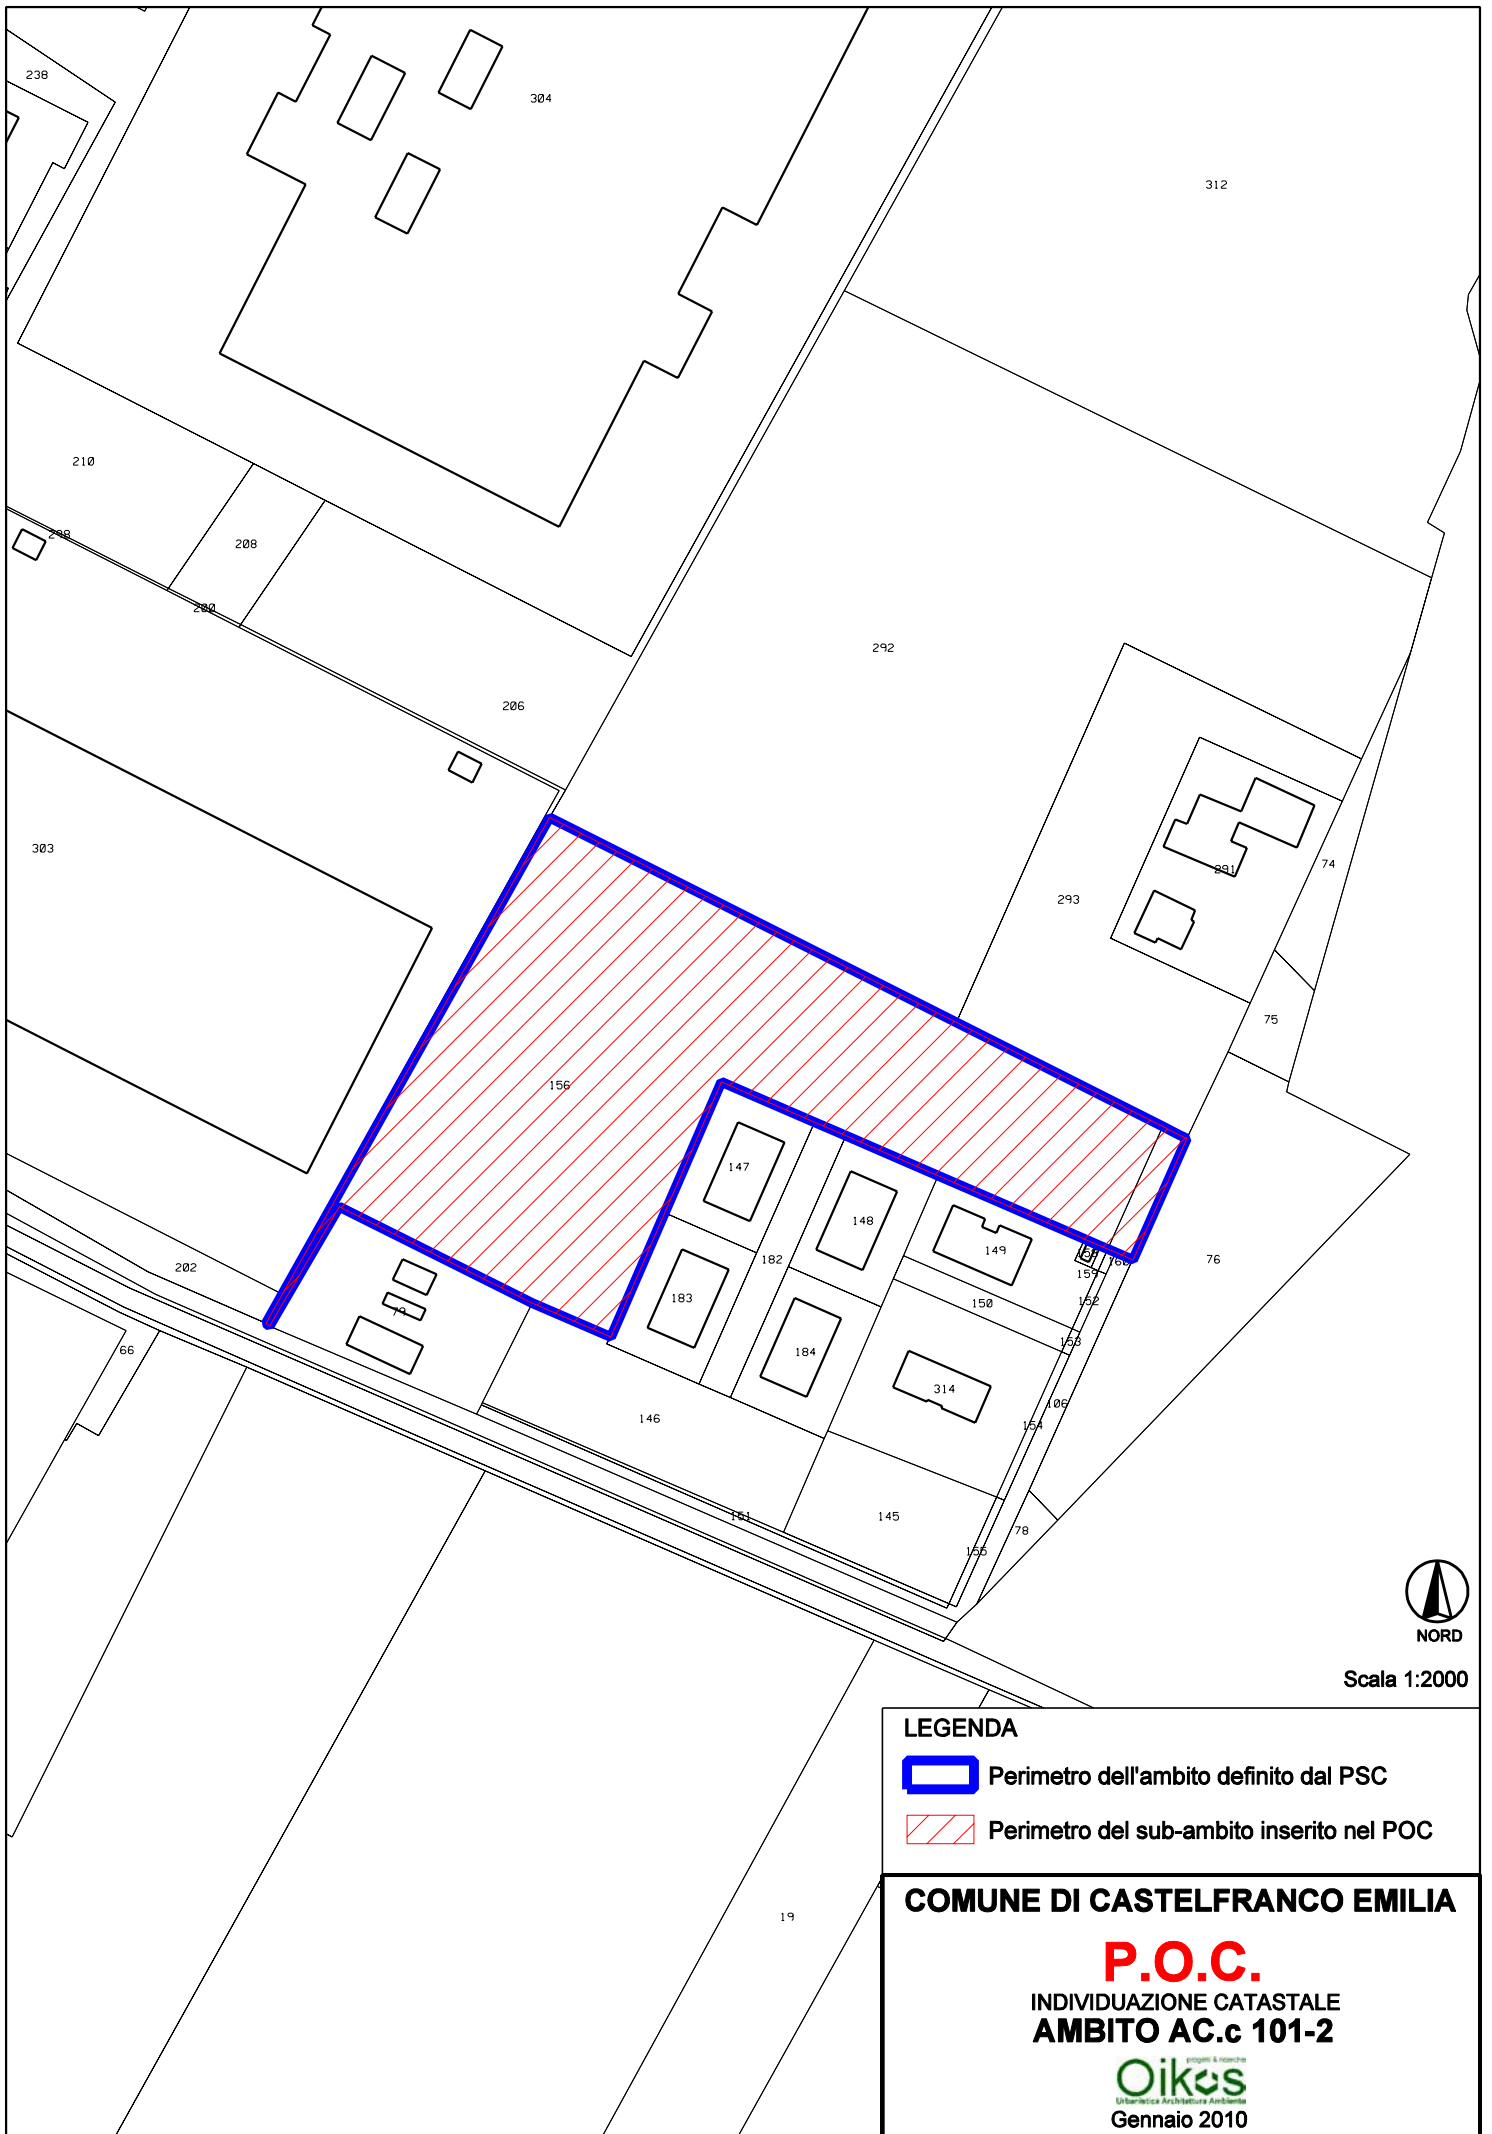

Scala 1:2000

LEGENDA

- Perimetro dell'ambito definito dal PSC
- Perimetro del sub-ambito inserito nel POC

COMUNE DI CASTELFRANCO EMILIA

P.O.C.
INDIVIDUAZIONE CATASTALE
AMBITO AC.c 101-2

Gennaio 2010