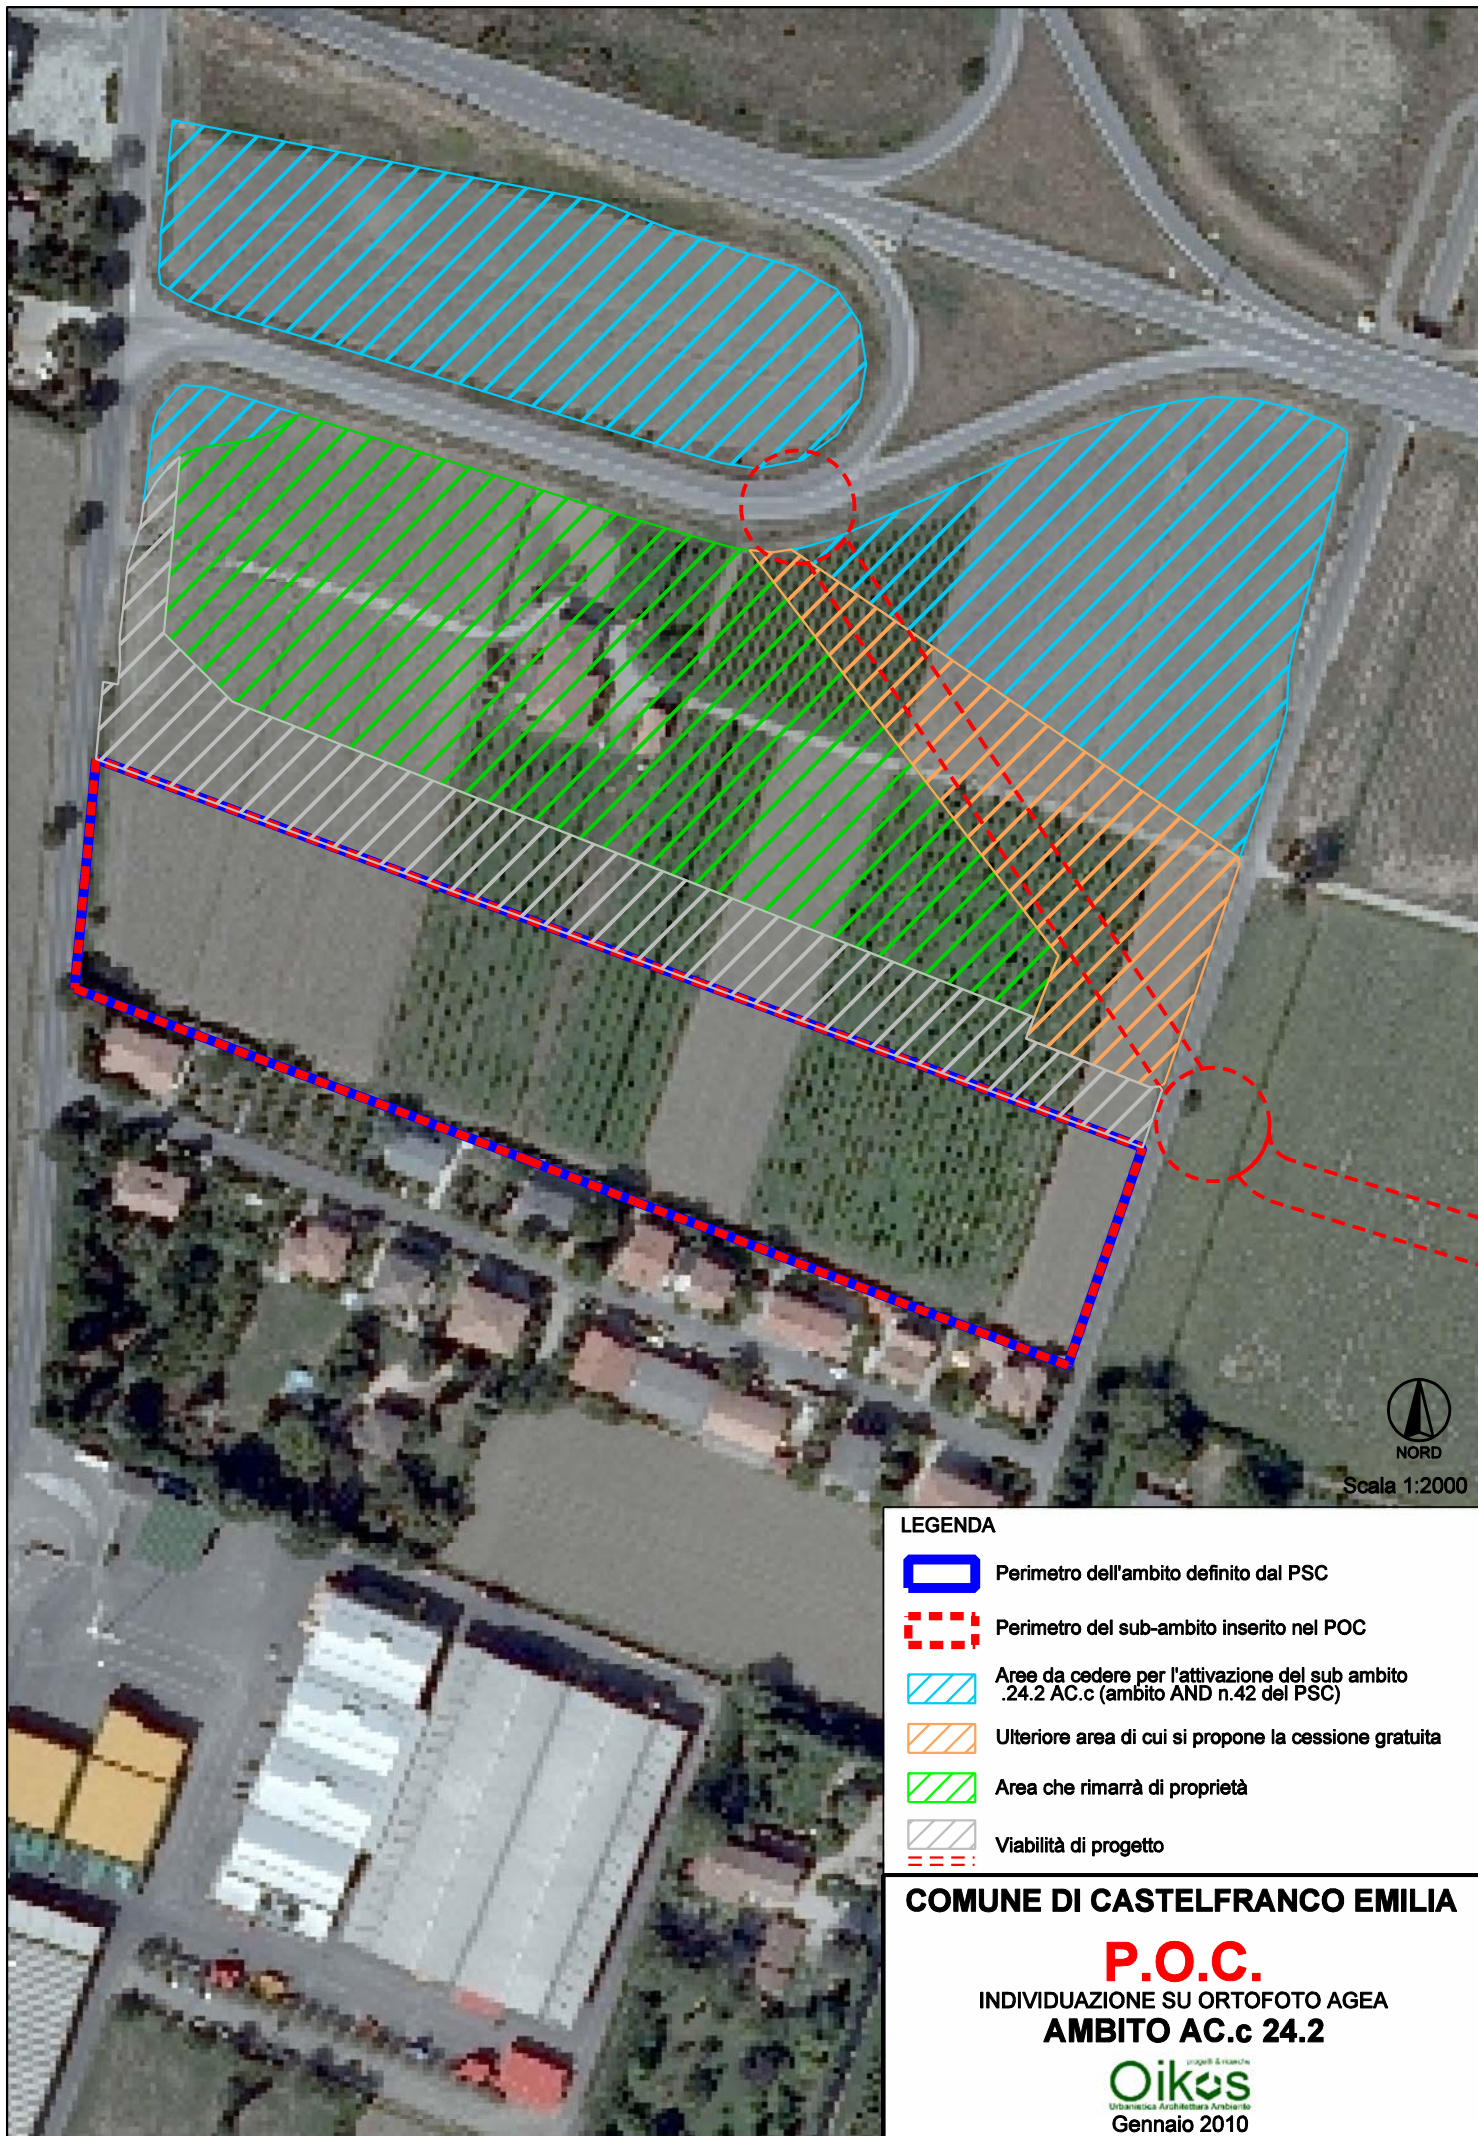

LEGENDA

 Perimetro dell'ambito definito dal PSC

 Perimetro del sub-ambito inserito nel POC

COMUNE DI CASTELFRANCO EMILIA

P.O.C.

INDIVIDUAZIONE SU ORTOFOTO AGEA

AMBITO AC.a 17.2

Urbanistica Architettura Ambiente
Gennaio 2010

NORD

Scala 1:2000

LEGENDA

-  Perimetro dell'ambito definito dal PSC
-  Perimetro del sub-ambito inserito nel POC
-  Aree da cedere per l'attivazione del sub ambito 24.2 AC.c (ambito AND n.42 del PSC)
-  Ulteriore area di cui si propone la cessione gratuita
-  Area che rimarrà di proprietà
-  Viabilità di progetto
- 

COMUNE DI CASTELFRANCO EMILIA

P.O.C.

INDIVIDUAZIONE CATASTALE

AMBITO AC.c 24.2

Gennaio 2010

LEGENDA

-  Perimetro dell'ambito definito dal PSC
-  Perimetro del sub-ambito inserito nel POC
-  Aree da cedere per l'attivazione del sub ambito .24.2 AC.c (ambito AND n.42 del PSC)
-  Ulteriore area di cui si propone la cessione gratuita
-  Area che rimarrà di proprietà
-  Viabilità di progetto
- 