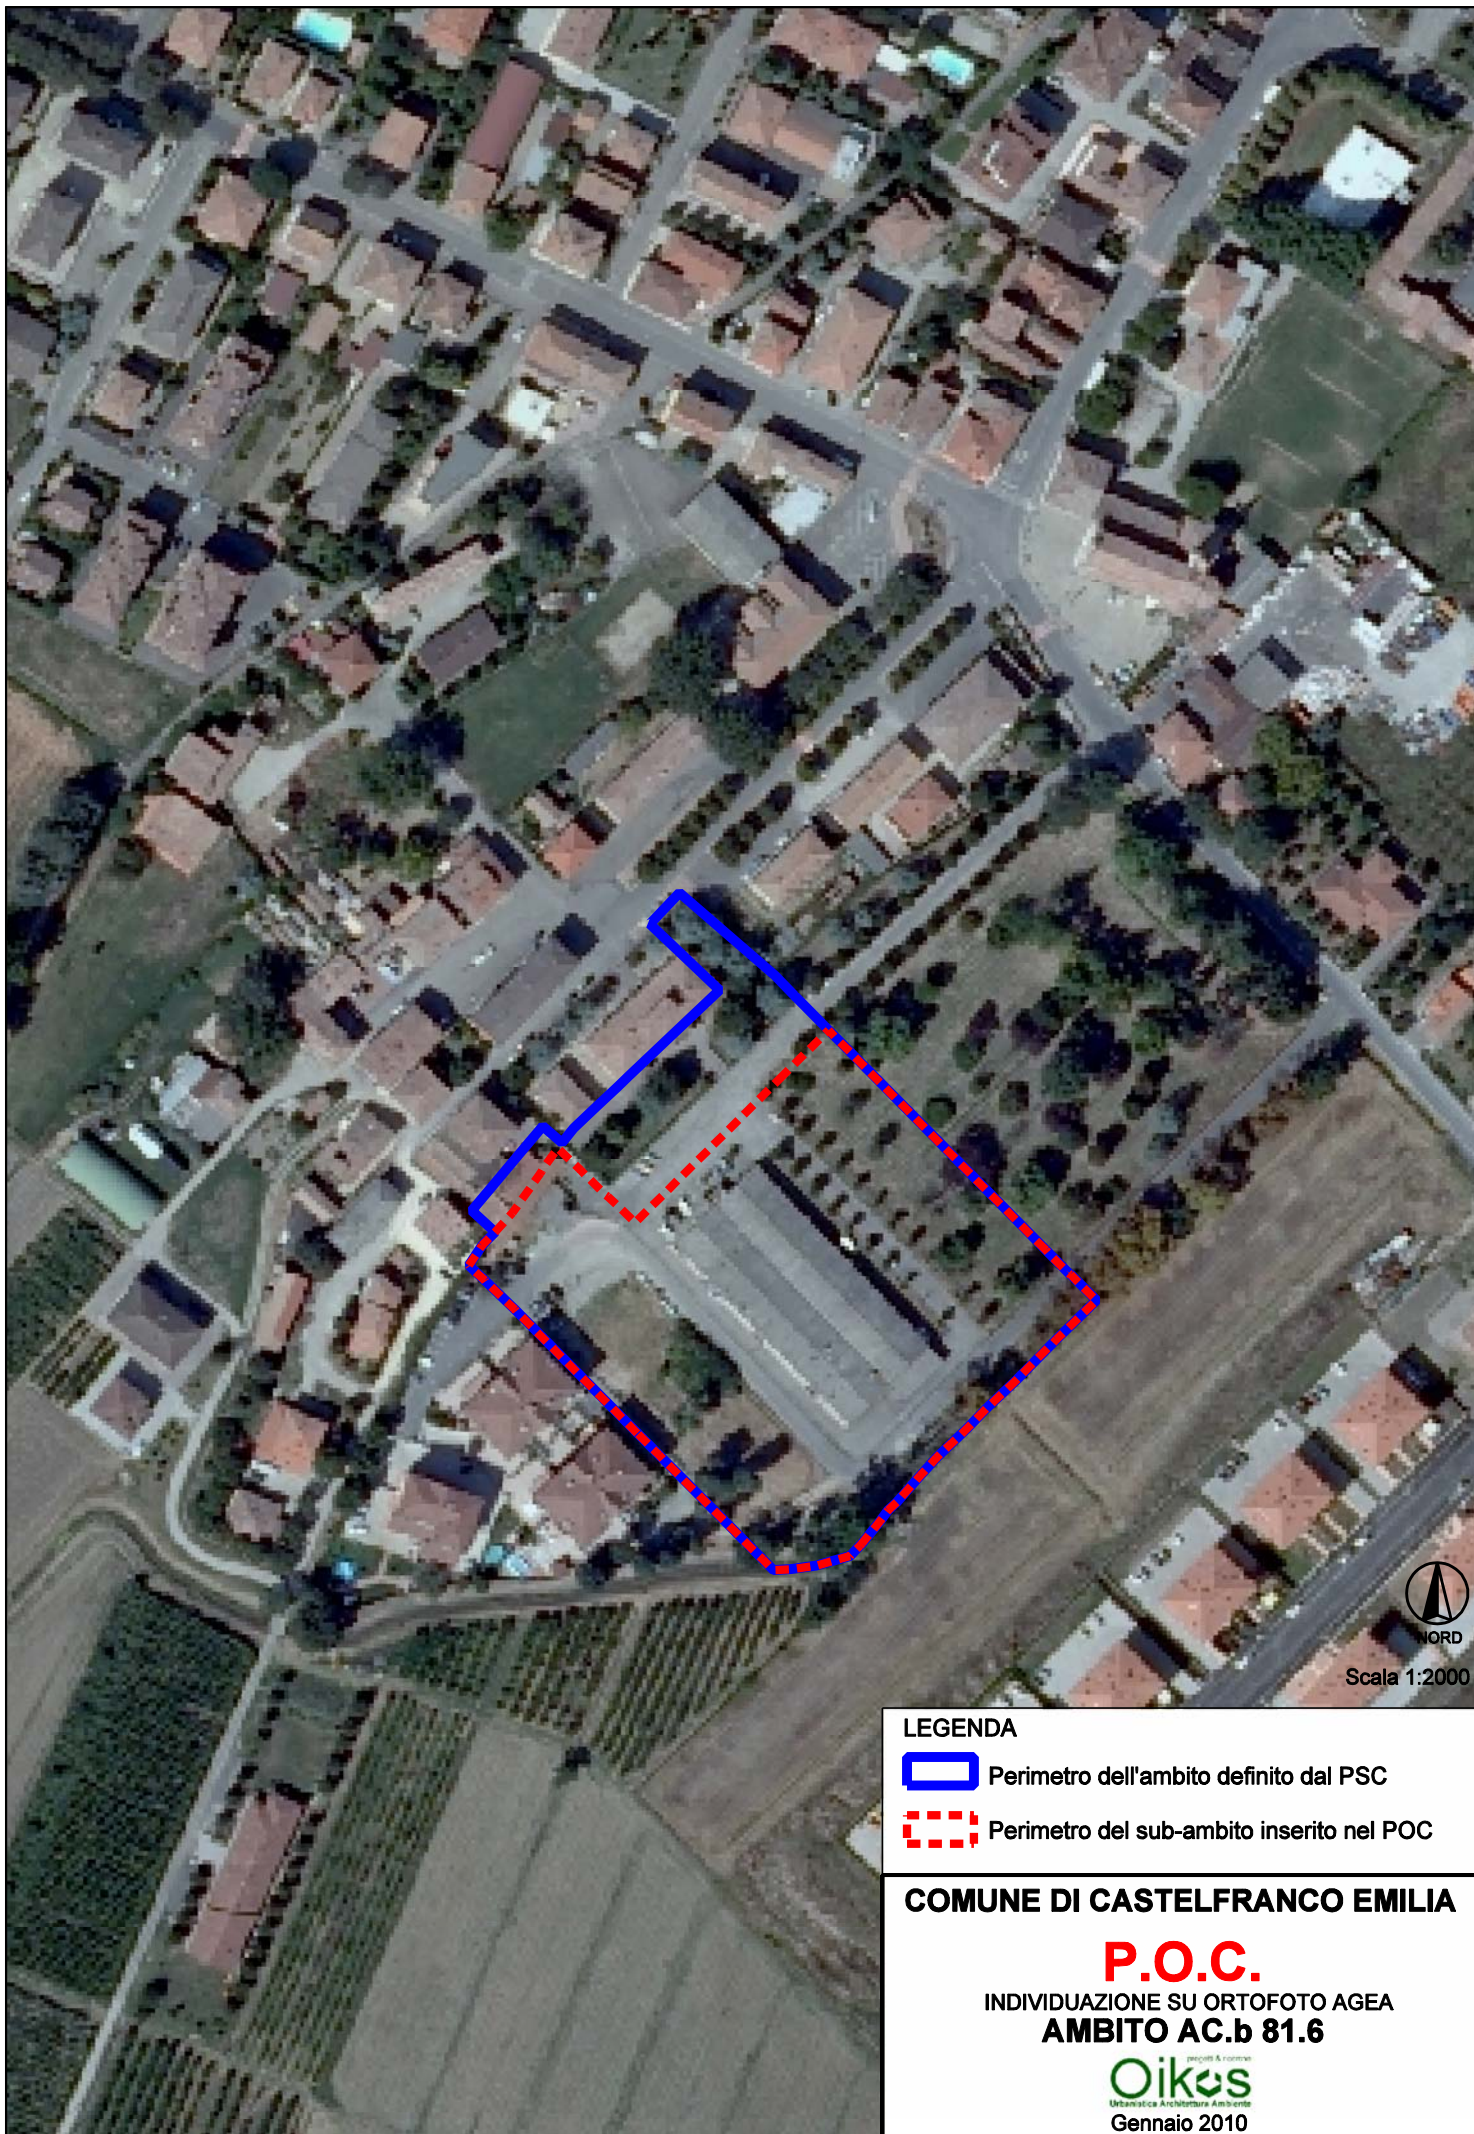

LEGENDA

Perimetro dell'ambito definito dal PSC

Perimetro del sub-ambito inserito nel POC

COMUNE DI CASTELFRANCO EMILIA

P.O.C.

INDIVIDUAZIONE SU ORTOFOTO AGEA
AMBITO AC.b 81.6

Urbanistica Architettura Ambiente
Gennaio 2010