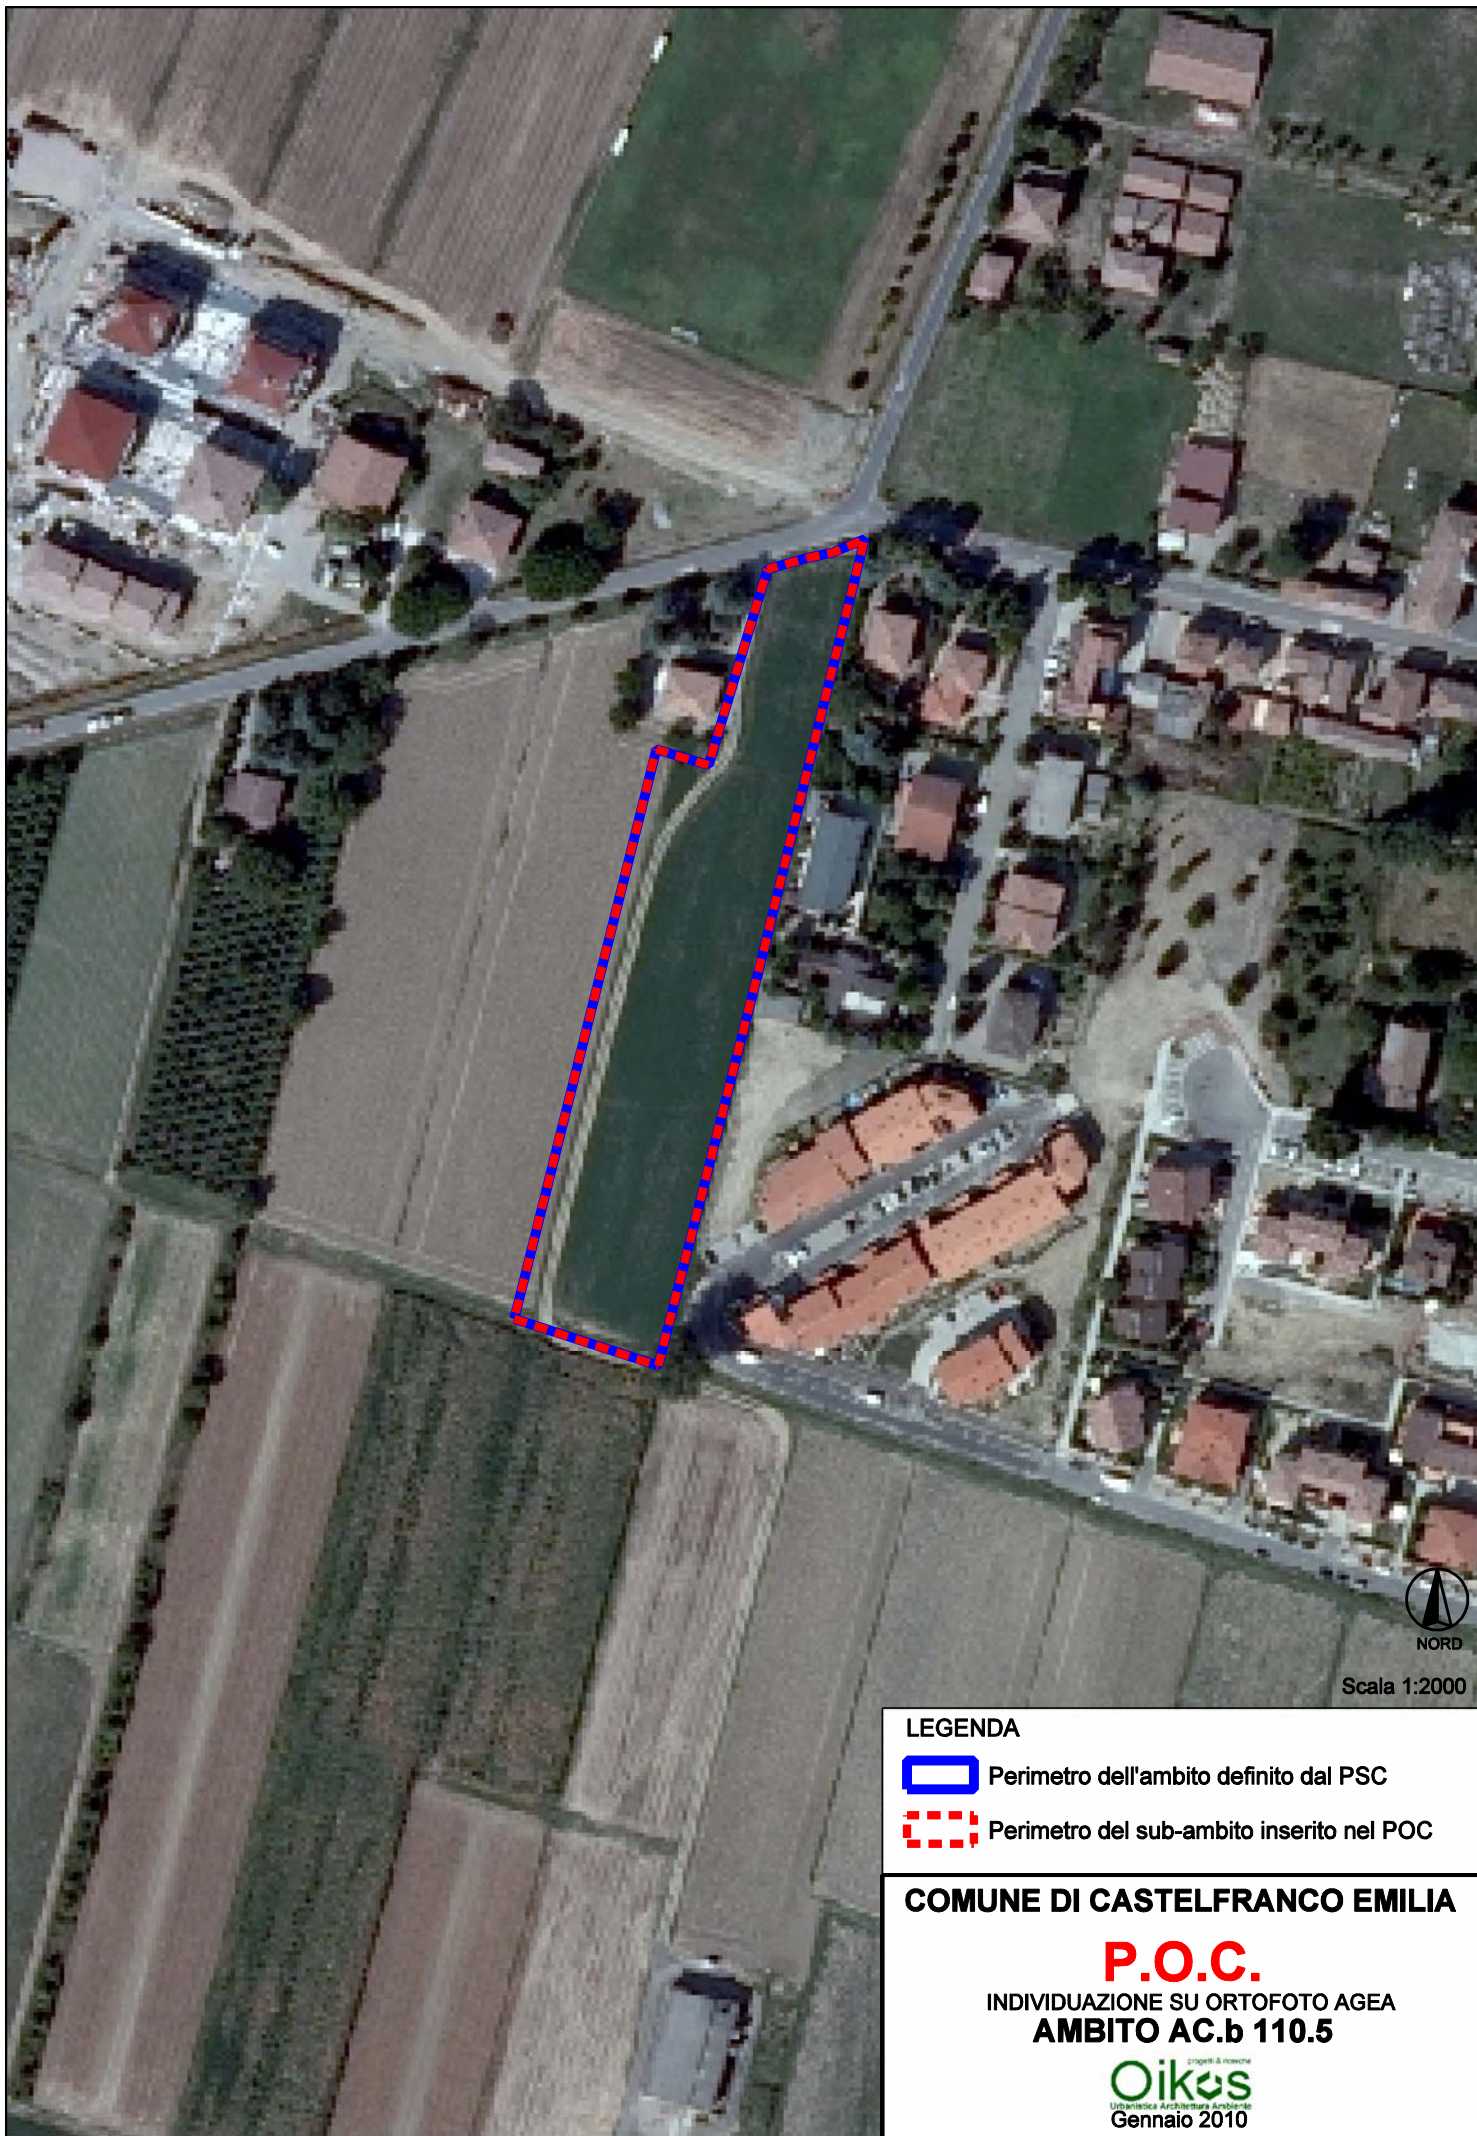

 Perimetro del sub-ambito inserito nel POC

COMUNE DI CASTELFRANCO EMILIA

P.O.C.

**INDIVIDUAZIONE CATASTALE
 AMBITO AC.b 110.5**

Gennaio 2010

NORD

Scala 1:2000

LEGENDA