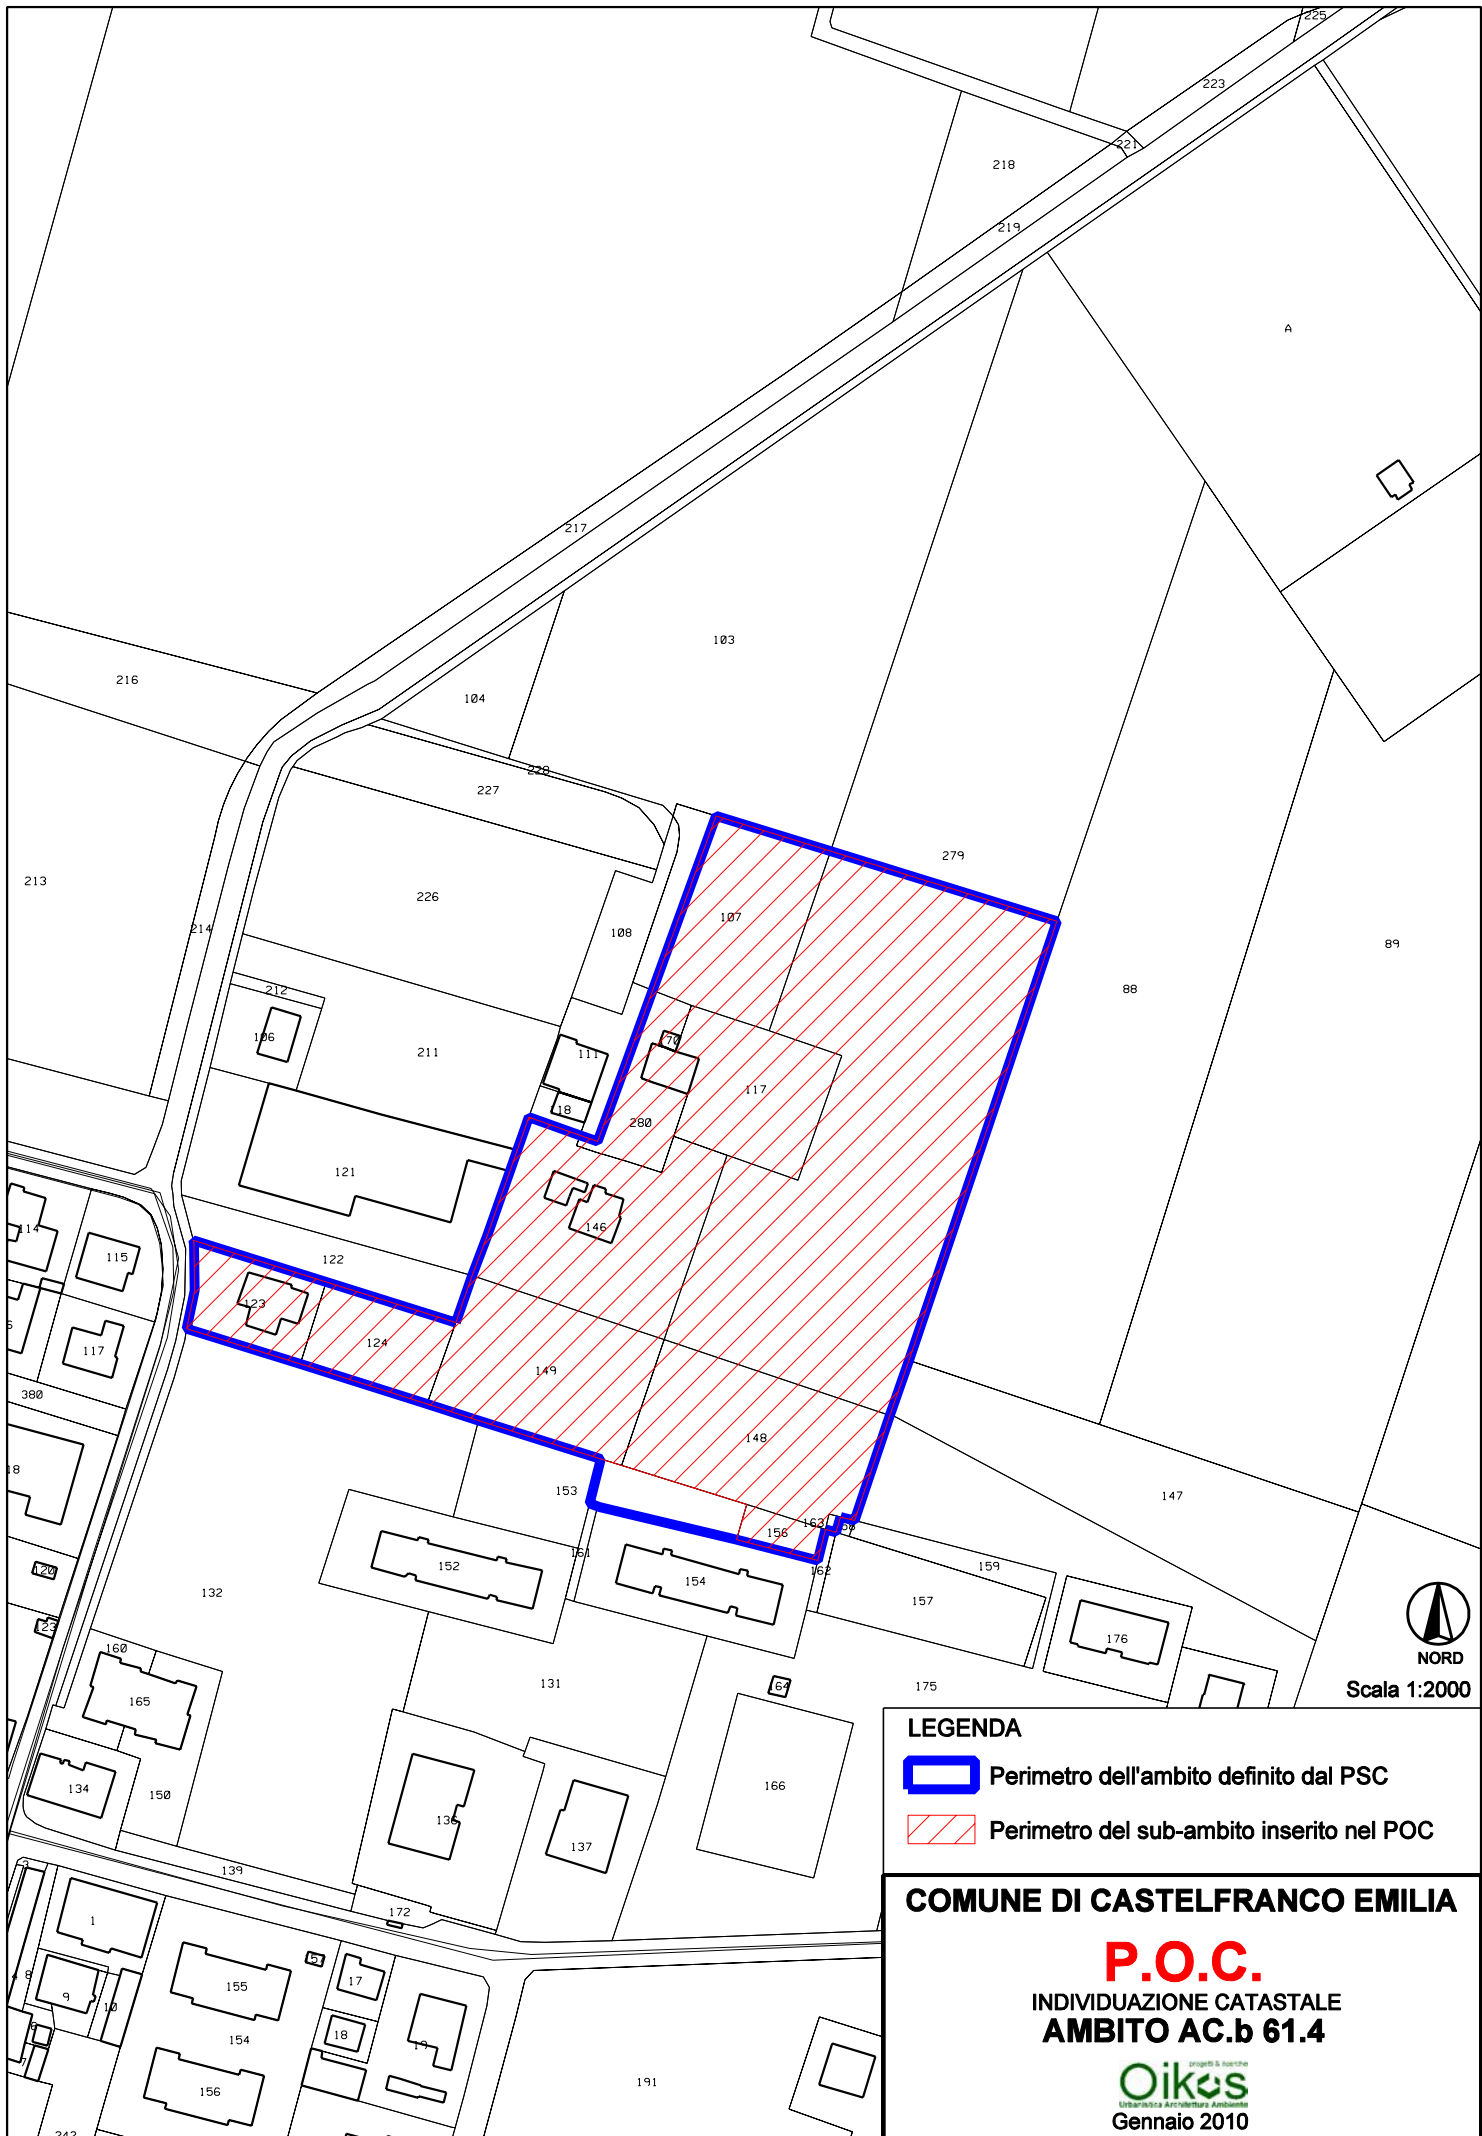

 Perimetro del sub-ambito inserito nel POC

COMUNE DI CASTELFRANCO EMILIA

P.O.C.

INDIVIDUAZIONE SU ORTOFOTO AGEA
AMBITO AC.b 61.3

Urbanistica Architettonica Ambienti
Gennaio 2010

LEGENDA

-  Perimetro dell'ambito definito dal PSC
-  Perimetro del sub-ambito inserito nel POC