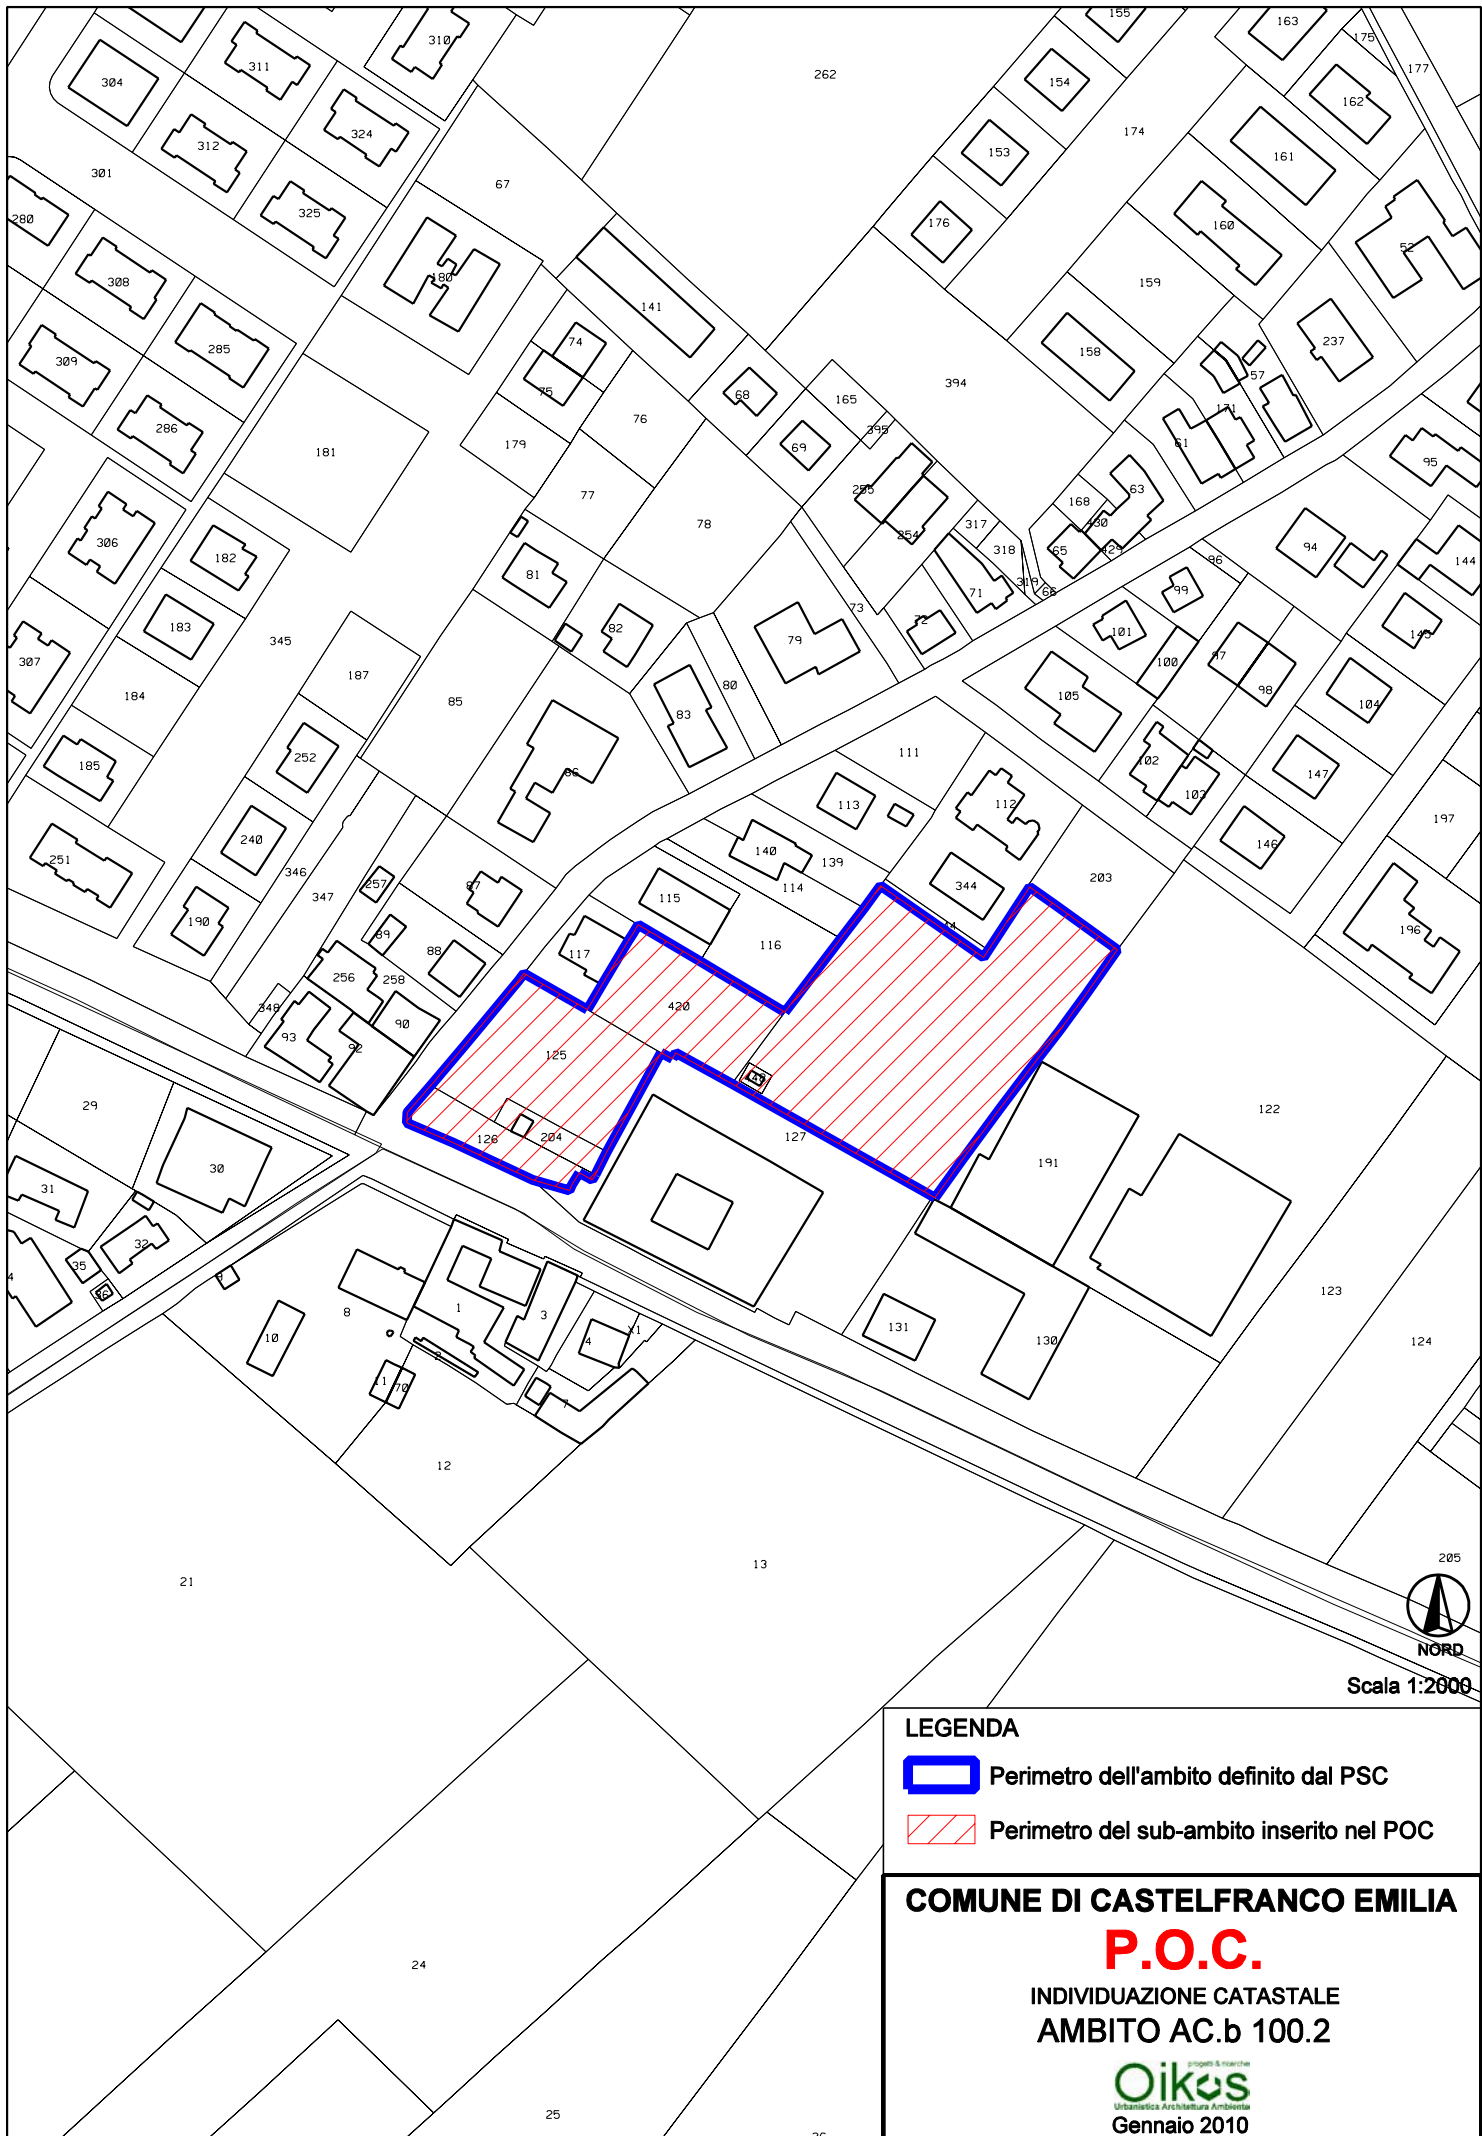

INDIVIDUAZIONE SU ORTOFOTO AGEA
AMBITO AC.b 81.6

Urbanistica Architettura Ambiente
Gennaio 2010

LEGENDA

 Perimetro dell'ambito definito dal PSC

 Perimetro del sub-ambito inserito nel POC

COMUNE DI CASTELFRANCO EMILIA