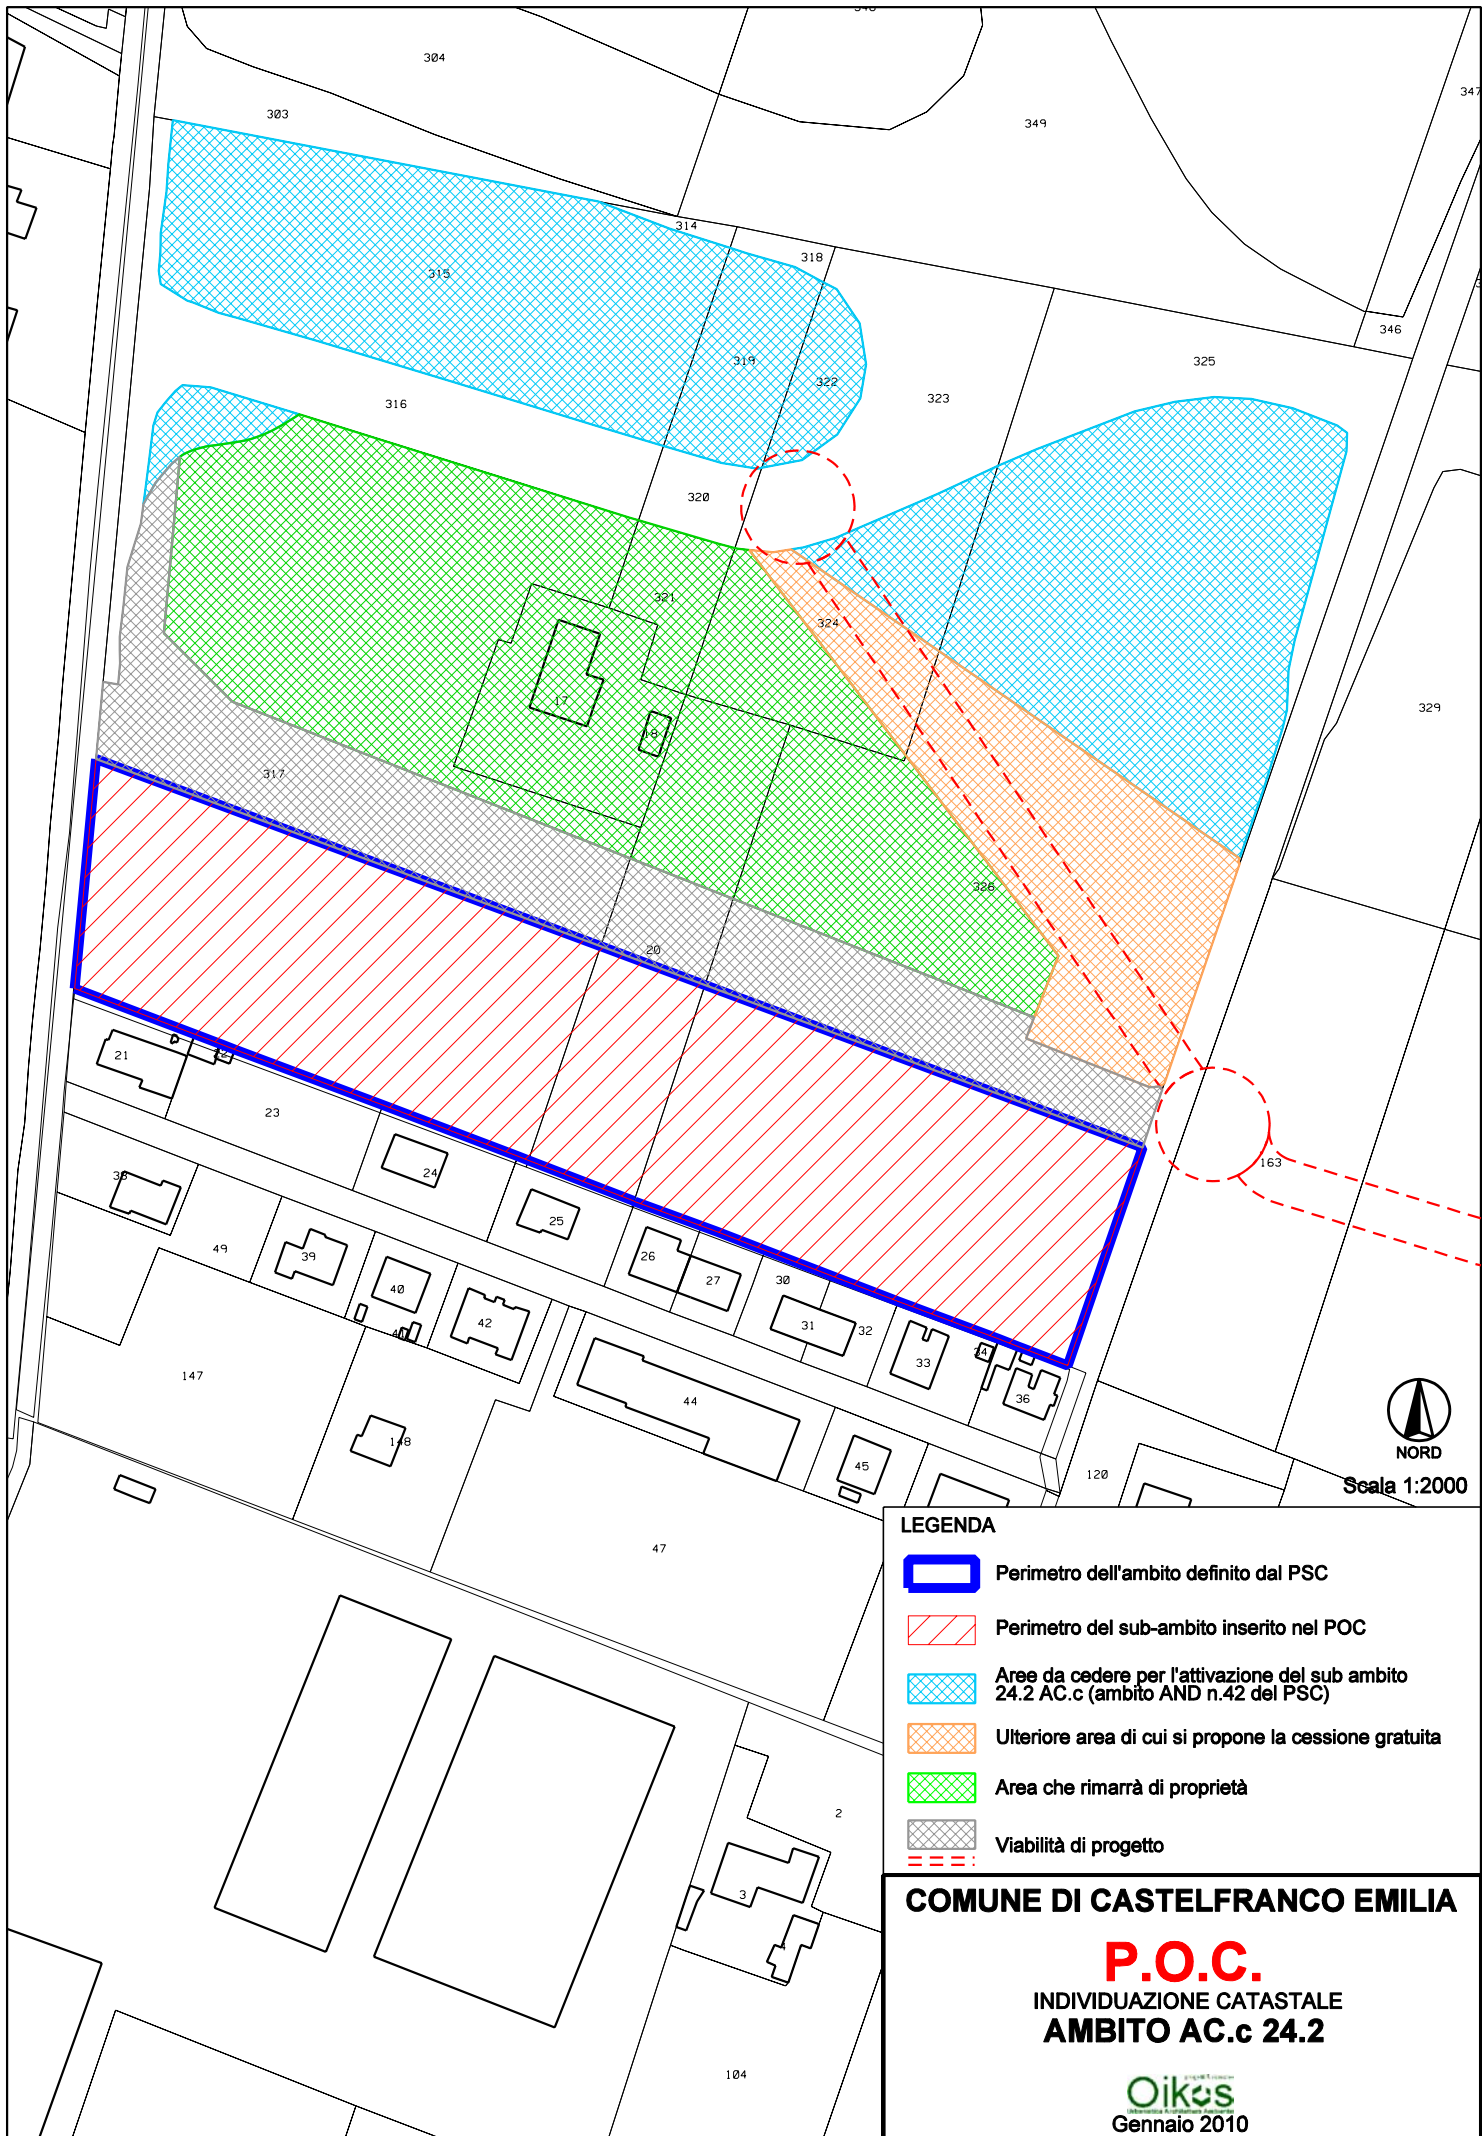

LEGENDA

 Perimetro dell'ambito definito dal PSC

 Perimetro del sub-ambito inserito nel POC

COMUNE DI CASTELFRANCO EMILIA

P.O.C.

INDIVIDUAZIONE SU ORTOFOTO AGEA

AMBITO AC.a 17.2

Urbanistica Architettura Ambiente
Gennaio 2010

NORD

Scala 1:2000

LEGENDA

-  Perimetro dell'ambito definito dal PSC
-  Perimetro del sub-ambito inserito nel POC
-  Aree da cedere per l'attivazione del sub ambito 24.2 AC.c (ambito AND n.42 del PSC)
-  Ulteriore area di cui si propone la cessione gratuita
-  Area che rimarrà di proprietà
-  Viabilità di progetto
- 