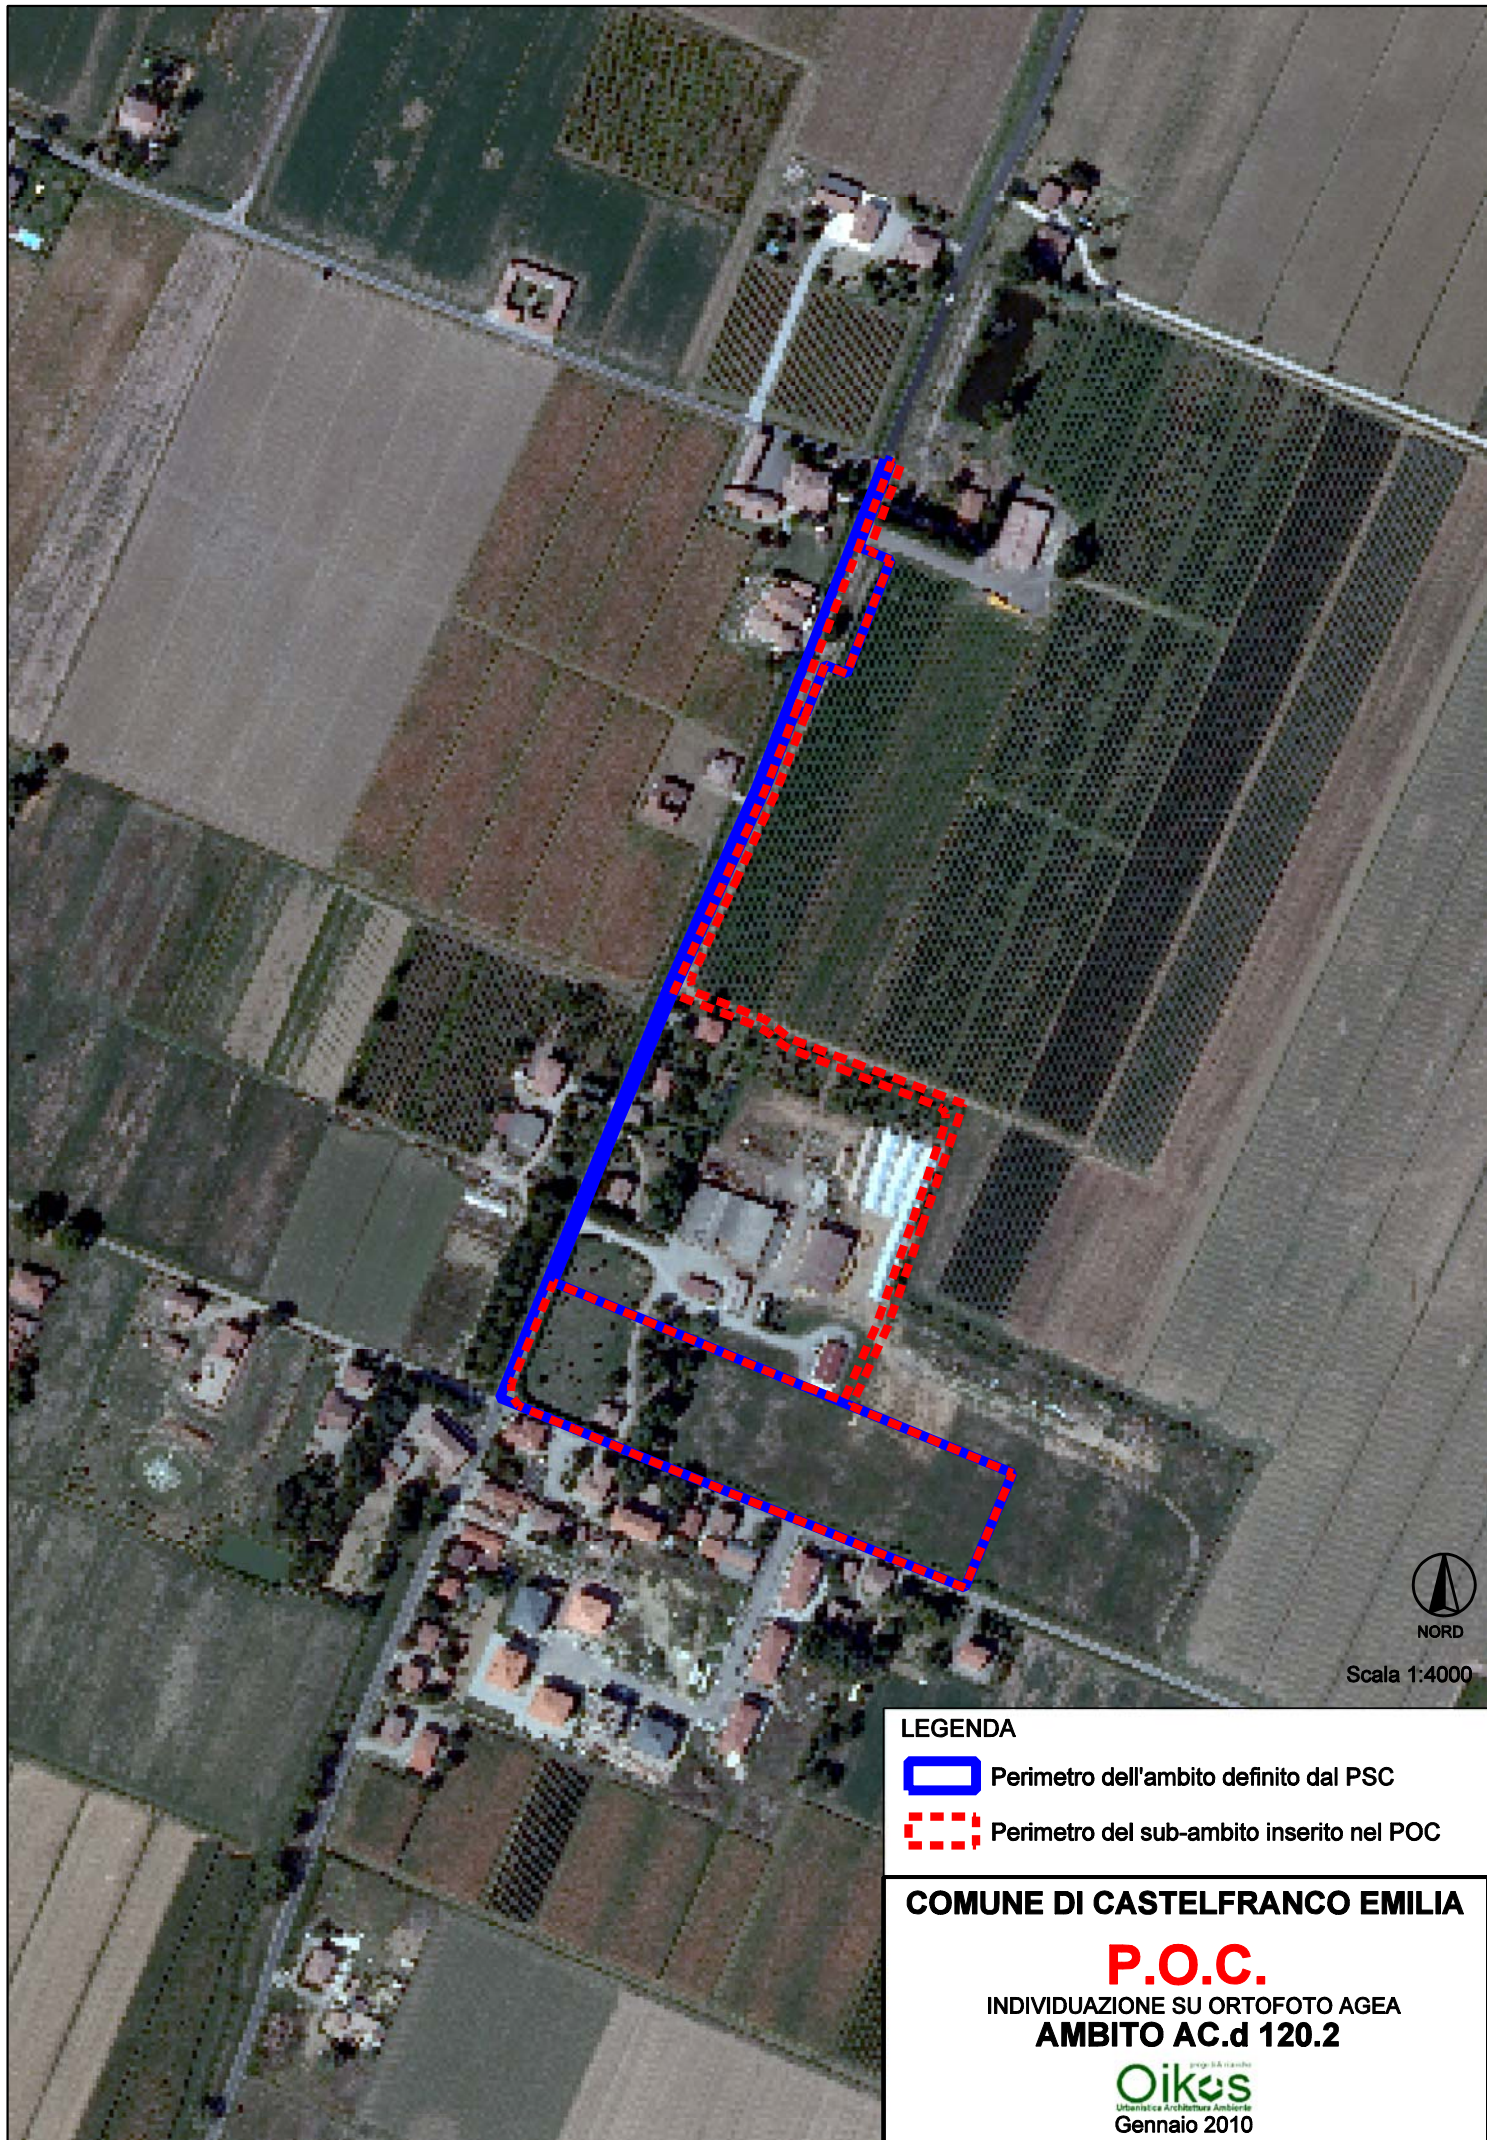

NORD

Scala 1:4000

LEGENDA

- Perimetro dell'ambito definito dal PSC
- Perimetro del sub-ambito inserito nel POC

COMUNE DI CASTELFRANCO EMILIA

P.O.C.

INDIVIDUAZIONE SU ORTOFOTO AGEA
AMBITO AC.d 120.2

Urbanistica Architettura Ambiente
Gennaio 2010